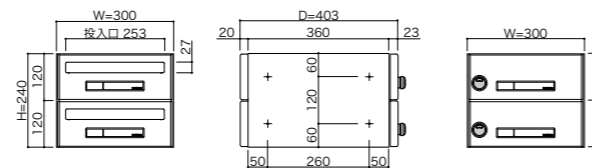

基本サイズパターンの他にワイド寸法のオーダーが可能です。

左開き扉

入隅などで右開きが難しい場合等の、左開き仕様が可能です。

セキュリティプレート(投入口盗難抑止)

基本サイズパターン 5タイプ

PM-5A サイズ (W280×H120)

PM-5A-2

PM-5A-3

PM-5B サイズ (W300×H120)

PM-5B-2

PM-5B-3

品名	PM-5A-2(1列2段)	PM-5A-3(1列3段)	PM-5B-2(1列2段)	PM-5B-3(1列3段)
サイズ	W280×H240×D403	W280×H360×D403	W300×H240×D403	W300×H360×D403
重量	5.0kg	7.0kg	5.2kg	7.3kg
仕様	本体:SUS304 0.7t No.4仕上 錠 :ダイヤル錠 (KEY-05)	扉・投入側パネル:SUS304 0.8t HL仕上(クリア付) + ABS樹脂(パール) 錠 :ダイヤル錠 (KEY-05) ラッチ錠 (KEY-11)	扉・投入側パネル:SUS304 0.8t HL仕上(クリア付) + ABS樹脂(パール) 錠 :ダイヤル錠 (KEY-05)	フラップ:SUS304 0.8t HL(クリア付) 錠 :ダイヤル錠 (KEY-05) ラッチ錠 (KEY-11)
本体価格(税抜)	44,000円	66,000円	44,000円	66,000円

PM-5D サイズ (W280×H150)

PM-5D-2

PM-5D-3

品名	PM-5D-2(1列2段)	PM-5D-3(1列3段)
サイズ	W280×H300×D403	W280×H450×D403
重量	5.4kg	7.8kg
仕様	本体:SUS304 0.7t No.4仕上 錠 :ダイヤル錠 (KEY-05)	扉・投入側パネル:SUS304 0.8t HL仕上(クリア付) + ABS樹脂(パール) 錠 :ダイヤル錠 (KEY-05) ラッチ錠 (KEY-11)
本体価格(税抜)	48,000円	72,000円

PM-5E サイズ (W300×H150)

PM-5E-2

PM-5E-3

品名	PM-5E-2(1列2段)	PM-5E-3(1列3段)	PM-5F-2(1列2段)	PM-5F-3(1列3段)
サイズ	W300×H300×D403	W300×H450×D403	W360×H300×D301	W360×H450×D301
重量	5.7kg	8.0kg	5.6kg	8.0kg
仕様	本体:SUS304 0.7t No.4仕上 錠 :ダイヤル錠 (KEY-05)	扉・投入側パネル:SUS304 0.8t HL仕上(クリア付) + ABS樹脂(パール) 錠 :ダイヤル錠 (KEY-05) ラッチ錠 (KEY-11)	扉・投入側パネル:SUS304 0.8t HL仕上(クリア付) + ABS樹脂(パール) 錠 :ダイヤル錠 (KEY-05)	フラップ:SUS304 0.8t HL(クリア付) 錠 :ダイヤル錠 (KEY-05) ラッチ錠 (KEY-11)
本体価格(税抜)	48,000円	72,000円	48,000円	72,000円