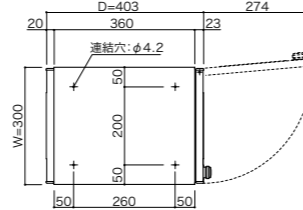

基本サイズパターンの他にワイド寸法のオーダーが可能です。

左開き扉

入隅などで右開きが難しい場合等の、左開き仕様が可能です。

セキュリティプレート(投入口盗難抑止)

基本サイズパターン 5タイプ

PM-5A サイズ (W280×H120)

PM-5A-2

PM-5A-3

PM-5B サイズ (W300×H120)

PM-5B-2

PM-5B-3

品名	PM-5A-2(1列2段)	PM-5A-3(1列3段)	PM-5B-2(1列2段)	PM-5B-3(1列3段)
サイズ	W280×H240×D403	W280×H360×D403	W300×H240×D403	W300×H360×D403
重量	5.0kg	7.0kg	5.2kg	7.3kg
仕様	本体:SUS304 0.7t No.4仕上 錠 :ダイヤル錠 (KEY-05)	扉・投入側パネル:SUS304 0.8t HL仕上(クリア付) + ABS樹脂(パール) 錠 :ダイヤル錠 (KEY-05) ラッチ錠 (KEY-11)	扉・投入側パネル:SUS304 0.8t HL仕上(クリア付) + ABS樹脂(パール) 錠 :ダイヤル錠 (KEY-05)	フラップ:SUS304 0.8t HL(クリア付) 錠 :ダイヤル錠 (KEY-05) ラッチ錠 (KEY-11)
本体価格(税抜)	44,000円	66,000円	44,000円	66,000円

PM-5D サイズ (W280×H150)

PM-5D-2

PM-5D-3

品名	PM-5D-2(1列2段)	PM-5D-3(1列3段)
サイズ	W280×H300×D403	W280×H450×D403
重量	5.4kg	7.8kg
仕様	本体:SUS304 0.7t No.4仕上 錠 :ダイヤル錠 (KEY-05)	扉・投入側パネル:SUS304 0.8t HL仕上(クリア付) + ABS樹脂(パール) 錠 :ダイヤル錠 (KEY-05) ラッチ錠 (KEY-11)
本体価格(税抜)	48,000円	72,000円

PM-5E サイズ (W300×H150)

PM-5E-2

PM-5E-3

品名	PM-5E-2(1列2段)	PM-5E-3(1列3段)	PM-5F-2(1列2段)	PM-5F-3(1列3段)
サイズ	W300×H300×D403	W300×H450×D403	W360×H300×D301	W360×H450×D301
重量	5.7kg	8.0kg	5.6kg	8.0kg
仕様	本体:SUS304 0.7t No.4仕上 錠 :ダイヤル錠 (KEY-05)	扉・投入側パネル:SUS304 0.8t HL仕上(クリア付) + ABS樹脂(パール) 錠 :ダイヤル錠 (KEY-05) ラッチ錠 (KEY-11)	扉・投入側パネル:SUS304 0.8t HL仕上(クリア付) + ABS樹脂(パール) 錠 :ダイヤル錠 (KEY-05)	フラップ:SUS304 0.8t HL(クリア付) 錠 :ダイヤル錠 (KEY-05) ラッチ錠 (KEY-11)
本体価格(税抜)	48,000円	72,000円	48,000円	72,000円