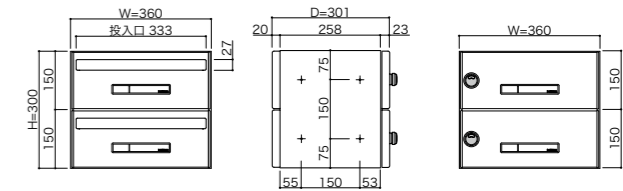

PM-5 前入れ 後出し [受注生産]

■取出し方向×扉サイズ×連数×錠

(例) PM-5A-3

- 0: 前取出し(壁付けタイプ) A: W280×H120 2: 2連タイプ
- 5: 裏取出し(壁貫通タイプ) B: W300×H120 3: 3連タイプ

専用ナンバーシール(NSシール) P103

POINT! オーダー対応可能オプション(ご注文台数等、条件がございます。ご相談ください。)

ワイド寸法のオーダー

基本サイズパターンの他にワイド寸法のオーダーが可能です。

左開き扉

入隅などで右開きが難しい場合等の、左開き仕様が可能です。

セキュリティプレート(投入口盗難抑止)

基本サイズパターン 5タイプ

PM-5A サイズ (W280×H120)

PM-5A-2

PM-5A-3

PM-5B サイズ (W300×H120)

PM-5B-2

PM-5B-3

品名	PM-5A-2(1列2段)	PM-5A-3(1列3段)	PM-5B-2(1列2段)	PM-5B-3(1列3段)
サイズ	W280×H240×D403	W280×H360×D403	W300×H240×D403	W300×H360×D403
重量	5.0kg	7.0kg	5.2kg	7.3kg
仕様	本体:SUS304 0.7t No.4仕上 錠 :ダイヤル錠 (KEY-05)	扉・投入側パネル:SUS304 0.8t HL仕上(クリア付) + ABS樹脂(パール) 錠 :ダイヤル錠 (KEY-05) ラッチ錠 (KEY-11)	扉・投入側パネル:SUS304 0.8t HL仕上(クリア付) + ABS樹脂(パール) 錠 :ダイヤル錠 (KEY-05)	フラップ:SUS304 0.8t HL(クリア付) 錠 :ダイヤル錠 (KEY-05) ラッチ錠 (KEY-11)
本体価格(税抜)	44,000円	66,000円	44,000円	66,000円

PM-5D サイズ (W280×H150)

PM-5D-2

PM-5D-3

品名	PM-5D-2(1列2段)	PM-5D-3(1列3段)
サイズ	W280×H300×D403	W280×H450×D403
重量	5.4kg	7.8kg
仕様	本体:SUS304 0.7t No.4仕上 錠 :ダイヤル錠 (KEY-05)	扉・投入側パネル:SUS304 0.8t HL仕上(クリア付) + ABS樹脂(パール) 錠 :ダイヤル錠 (KEY-05) ラッチ錠 (KEY-11)
本体価格(税抜)	48,000円	72,000円

PM-5E サイズ (W300×H150)

PM-5E-2

PM-5E-3

品名	PM-5E-2(1列2段)	PM-5E-3(1列3段)	PM-5F-2(1列2段)	PM-5F-3(1列3段)
サイズ	W300×H300×D403	W300×H450×D403	W360×H300×D301	W360×H450×D301
重量	5.7kg	8.0kg	5.6kg	8.0kg
仕様	本体:SUS304 0.7t No.4仕上 錠 :ダイヤル錠 (KEY-05)	扉・投入側パネル:SUS304 0.8t HL仕上(クリア付) + ABS樹脂(パール) 錠 :ダイヤル錠 (KEY-05) ラッチ錠 (KEY-11)	扉・投入側パネル:SUS304 0.8t HL仕上(クリア付) + ABS樹脂(パール) 錠 :ダイヤル錠 (KEY-05)	フラップ:SUS304 0.8t HL(クリア付) 錠 :ダイヤル錠 (KEY-05) ラッチ錠 (KEY-11)
本体価格(税抜)	48,000円	72,000円	48,000円	72,000円

PM-5F サイズ (W360×H150)

PM-5F-2

PM-5F-3