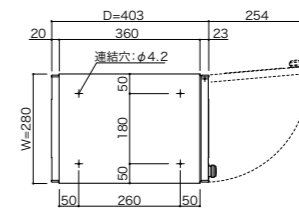

基本サイズパターンの他にワイド寸法のオーダーが可能です。

左開き扉

入隅などで右開きが難しい場合等の、左開き仕様が可能です。

セキュリティプレート(投入口盗難抑止)

基本サイズパターン 5タイプ

PM-5A サイズ (W280×H120)

PM-5A-2

PM-5A-3

PM-5B サイズ (W300×H120)

PM-5B-2

PM-5B-3

品名	PM-5A-2(1列2段)	PM-5A-3(1列3段)	PM-5B-2(1列2段)	PM-5B-3(1列3段)
サイズ	W280×H240×D403	W280×H360×D403	W300×H240×D403	W300×H360×D403
重量	5.0kg	7.0kg	5.2kg	7.3kg
仕様	本体:SUS304 0.7t No.4仕上 錠 :ダイヤル錠 (KEY-05)	扉・投入側パネル:SUS304 0.8t HL仕上(クリア付) + ABS樹脂(パール) 錠 :ダイヤル錠 (KEY-05) ラッチ錠 (KEY-11)	扉・投入側パネル:SUS304 0.8t HL仕上(クリア付) + ABS樹脂(パール) 錠 :ダイヤル錠 (KEY-05)	フラップ:SUS304 0.8t HL(クリア付) 錠 :ダイヤル錠 (KEY-05) ラッチ錠 (KEY-11)
本体価格(税抜)	44,000円	66,000円	44,000円	66,000円

PM-5D サイズ (W280×H150)

PM-5D-2

PM-5D-3

品名	PM-5D-2(1列2段)	PM-5D-3(1列3段)
サイズ	W280×H300×D403	W280×H450×D403
重量	5.4kg	7.8kg
仕様	本体:SUS304 0.7t No.4仕上 錠 :ダイヤル錠 (KEY-05)	扉・投入側パネル:SUS304 0.8t HL仕上(クリア付) + ABS樹脂(パール) 錠 :ダイヤル錠 (KEY-05) ラッチ錠 (KEY-11)
本体価格(税抜)	48,000円	72,000円

PM-5E サイズ (W300×H150)

PM-5E-2

PM-5E-3

品名	PM-5E-2(1列2段)	PM-5E-3(1列3段)	PM-5F-2(1列2段)	PM-5F-3(1列3段)
サイズ	W300×H300×D403	W300×H450×D403	W360×H300×D301	W360×H450×D301
重量	5.7kg	8.0kg	5.6kg	8.0kg
仕様	本体:SUS304 0.7t No.4仕上 錠 :ダイヤル錠 (KEY-05)	扉・投入側パネル:SUS304 0.8t HL仕上(クリア付) + ABS樹脂(パール) 錠 :ダイヤル錠 (KEY-05) ラッチ錠 (KEY-11)	扉・投入側パネル:SUS304 0.8t HL仕上(クリア付) + ABS樹脂(パール) 錠 :ダイヤル錠 (KEY-05)	フラップ:SUS304 0.8t HL(クリア付) 錠 :ダイヤル錠 (KEY-05) ラッチ錠 (KEY-11)
本体価格(税抜)	48,000円	72,000円	48,000円	72,000円