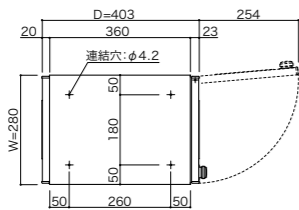

基本サイズパターンの他にワイド寸法のオーダーが可能です。

左開き扉

入隅などで右開きが難しい場合等の、左開き仕様が可能です。

セキュリティプレート(投入口盗難抑止)

基本サイズパターン 5タイプ

PM-5A サイズ (W280×H120)

PM-5A-2

PM-5A-3

PM-5B サイズ (W300×H120)

PM-5B-2

PM-5B-3

品名	PM-5A-2(1列2段)	PM-5A-3(1列3段)	PM-5B-2(1列2段)	PM-5B-3(1列3段)
サイズ	W280×H240×D403	W280×H360×D403	W300×H240×D403	W300×H360×D403
重量	5.0kg	7.0kg	5.2kg	7.3kg
仕様	本体:SUS304 0.7t No.4仕上 錠 :ダイヤル錠 (KEY-05)	扉・投入側パネル:SUS304 0.8t HL仕上(クリア付) + ABS樹脂(パール) 錠 :ダイヤル錠 (KEY-05) ラッチ錠 (KEY-11)	扉・投入側パネル:SUS304 0.8t HL仕上(クリア付) + ABS樹脂(パール) 錠 :ダイヤル錠 (KEY-05)	フラップ:SUS304 0.8t HL(クリア付) 錠 :ダイヤル錠 (KEY-05) ラッチ錠 (KEY-11)
本体価格(税抜)	44,000円	66,000円	44,000円	66,000円

PM-5D サイズ (W280×H150)

PM-5D-2

PM-5D-3

品名	PM-5D-2(1列2段)	PM-5D-3(1列3段)
サイズ	W280×H300×D403	W280×H450×D403
重量	5.4kg	7.8kg
仕様	本体:SUS304 0.7t No.4仕上 錠 :ダイヤル錠 (KEY-05)	扉・投入側パネル:SUS304 0.8t HL仕上(クリア付) + ABS樹脂(パール) 錠 :ダイヤル錠 (KEY-05) ラッチ錠 (KEY-11)
本体価格(税抜)	48,000円	72,000円

PM-5E サイズ (W300×H150)

PM-5E-2

PM-5E-3

品名	PM-5E-2(1列2段)	PM-5E-3(1列3段)	PM-5F-2(1列2段)	PM-5F-3(1列3段)
サイズ	W300×H300×D403	W300×H450×D403	W360×H300×D301	W360×H450×D301
重量	5.7kg	8.0kg	5.6kg	8.0kg
仕様	本体:SUS304 0.7t No.4仕上 錠 :ダイヤル錠 (KEY-05)	扉・投入側パネル:SUS304 0.8t HL仕上(クリア付) + ABS樹脂(パール) 錠 :ダイヤル錠 (KEY-05) ラッチ錠 (KEY-11)	扉・投入側パネル:SUS304 0.8t HL仕上(クリア付) + ABS樹脂(パール) 錠 :ダイヤル錠 (KEY-05)	フラップ:SUS304 0.8t HL(クリア付) 錠 :ダイヤル錠 (KEY-05) ラッチ錠 (KEY-11)
本体価格(税抜)	48,000円	72,000円	48,000円	72,000円