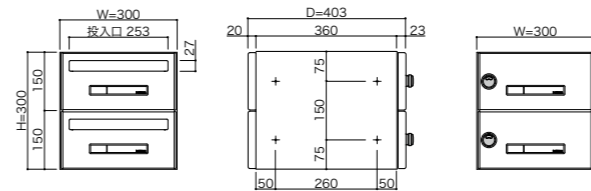

PM-5B サイズ (W300×H120)

PM-5B-2

PM-5B-3

品名	PM-5A-2(1列2段)	PM-5A-3(1列3段)	PM-5B-2(1列2段)	PM-5B-3(1列3段)
サイズ	W280×H240×D403	W280×H360×D403	W300×H240×D403	W300×H360×D403
重量	5.0kg	7.0kg	5.2kg	7.3kg
仕様	本体:SUS304 0.7t No.4仕上 錠 :ダイヤル錠 (KEY-05)	扉・投入側パネル:SUS304 0.8t HL仕上(クリア付) + ABS樹脂(パール) 錠 :ダイヤル錠 (KEY-05) ラッチ錠 (KEY-11)	扉・投入側パネル:SUS304 0.8t HL仕上(クリア付) + ABS樹脂(パール) 錠 :ダイヤル錠 (KEY-05)	フラップ:SUS304 0.8t HL(クリア付) 錠 :ダイヤル錠 (KEY-05) ラッチ錠 (KEY-11)
本体価格(税抜)	44,000円	66,000円	44,000円	66,000円

PM-5D サイズ (W280×H150)

PM-5D-2

PM-5D-3

品名	PM-5D-2(1列2段)	PM-5D-3(1列3段)
サイズ	W280×H300×D403	W280×H450×D403
重量	5.4kg	7.8kg
仕様	本体:SUS304 0.7t No.4仕上 錠 :ダイヤル錠 (KEY-05)	扉・投入側パネル:SUS304 0.8t HL仕上(クリア付) + ABS樹脂(パール) 錠 :ダイヤル錠 (KEY-05) ラッチ錠 (KEY-11)
本体価格(税抜)	48,000円	72,000円

PM-5E サイズ (W300×H150)

PM-5E-2

PM-5E-3

品名	PM-5E-2(1列2段)	PM-5E-3(1列3段)	PM-5F-2(1列2段)	PM-5F-3(1列3段)
サイズ	W300×H300×D403	W300×H450×D403	W360×H300×D301	W360×H450×D301
重量	5.7kg	8.0kg	5.6kg	8.0kg
仕様	本体:SUS304 0.7t No.4仕上 錠 :ダイヤル錠 (KEY-05)	扉・投入側パネル:SUS304 0.8t HL仕上(クリア付) + ABS樹脂(パール) 錠 :ダイヤル錠 (KEY-05) ラッチ錠 (KEY-11)	扉・投入側パネル:SUS304 0.8t HL仕上(クリア付) + ABS樹脂(パール) 錠 :ダイヤル錠 (KEY-05)	フラップ:SUS304 0.8t HL(クリア付) 錠 :ダイヤル錠 (KEY-05) ラッチ錠 (KEY-11)
本体価格(税抜)	48,000円	72,000円	48,000円	72,000円