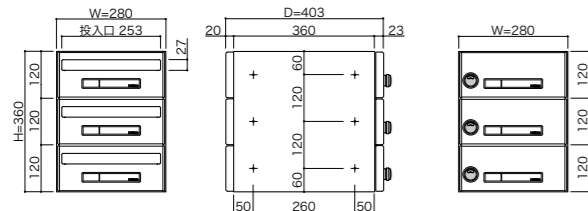

基本サイズパターンの他にワイド寸法のオーダーが可能です。

左開き扉

入隅などで右開きが難しい場合等の、左開き仕様が可能です。

セキュリティプレート(投入口盗難抑止)

基本サイズパターン 5タイプ

PM-5A サイズ (W280×H120)

PM-5A-2

PM-5A-3

PM-5B サイズ (W300×H120)

PM-5B-2

PM-5B-3

品名	PM-5A-2(1列2段)	PM-5A-3(1列3段)	PM-5B-2(1列2段)	PM-5B-3(1列3段)
サイズ	W280×H240×D403	W280×H360×D403	W300×H240×D403	W300×H360×D403
重量	5.0kg	7.0kg	5.2kg	7.3kg
仕様	本体:SUS304 0.7t No.4仕上 錠 :ダイヤル錠 (KEY-05)	扉・投入側パネル:SUS304 0.8t HL仕上(クリア付) + ABS樹脂(パール) 錠 :ダイヤル錠 (KEY-05) ラッチ錠 (KEY-11)	扉・投入側パネル:SUS304 0.8t HL仕上(クリア付) + ABS樹脂(パール) 錠 :ダイヤル錠 (KEY-05)	フラップ:SUS304 0.8t HL(クリア付) 錠 :ダイヤル錠 (KEY-05) ラッチ錠 (KEY-11)
本体価格(税抜)	44,000円	66,000円	44,000円	66,000円

PM-5D サイズ (W280×H150)

PM-5D-2

PM-5D-3

品名	PM-5D-2(1列2段)	PM-5D-3(1列3段)
サイズ	W280×H300×D403	W280×H450×D403
重量	5.4kg	7.8kg
仕様	本体:SUS304 0.7t No.4仕上 錠 :ダイヤル錠 (KEY-05)	扉・投入側パネル:SUS304 0.8t HL仕上(クリア付) + ABS樹脂(パール) 錠 :ダイヤル錠 (KEY-05) ラッチ錠 (KEY-11)
本体価格(税抜)	48,000円	72,000円

PM-5E サイズ (W300×H150)

PM-5E-2

PM-5E-3

品名	PM-5E-2(1列2段)	PM-5E-3(1列3段)	PM-5F-2(1列2段)	PM-5F-3(1列3段)
サイズ	W300×H300×D403	W300×H450×D403	W360×H300×D301	W360×H450×D301
重量	5.7kg	8.0kg	5.6kg	8.0kg
仕様	本体:SUS304 0.7t No.4仕上 錠 :ダイヤル錠 (KEY-05)	扉・投入側パネル:SUS304 0.8t HL仕上(クリア付) + ABS樹脂(パール) 錠 :ダイヤル錠 (KEY-05) ラッチ錠 (KEY-11)	扉・投入側パネル:SUS304 0.8t HL仕上(クリア付) + ABS樹脂(パール) 錠 :ダイヤル錠 (KEY-05)	フラップ:SUS304 0.8t HL(クリア付) 錠 :ダイヤル錠 (KEY-05) ラッチ錠 (KEY-11)
本体価格(税抜)	48,000円	72,000円	48,000円	72,000円