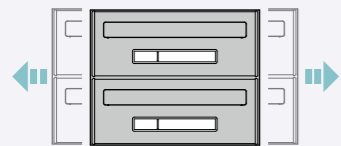

PM-5 前入れ 後出し [受注生産]

■取出し方向×扉サイズ×連数×錠

(例) PM-5A-3

- 0: 前取出し(壁付けタイプ) A: W280×H120 2: 2連タイプ
- 5: 裏取出し(壁貫通タイプ) B: W300×H120 3: 3連タイプ

専用ナンバーシール(NSシール) P103

POINT! オーダー対応可能オプション(ご注文台数等、条件がございます。ご相談ください。)

ワイド寸法のオーダー

基本サイズパターンの他にワイド寸法のオーダーが可能です。

左開き扉

入隅などで右開きが難しい場合等の、左開き仕様が可能です。

セキュリティプレート(投入口盗難抑止)

基本サイズパターン 5タイプ

PM-5A サイズ (W280×H120)

PM-5A-2

PM-5A-3

PM-5B サイズ (W300×H120)

PM-5B-2

PM-5B-3

品名	PM-5A-2(1列2段)	PM-5A-3(1列3段)	PM-5B-2(1列2段)	PM-5B-3(1列3段)
サイズ	W280×H240×D403	W280×H360×D403	W300×H240×D403	W300×H360×D403
重量	5.0kg	7.0kg	5.2kg	7.3kg
仕様	本体:SUS304 0.7t No.4仕上 錠 :ダイヤル錠 (KEY-05)	扉・投入側パネル:SUS304 0.8t HL仕上(クリア付) + ABS樹脂(パール) 錠 :ダイヤル錠 (KEY-05) ラッチ錠 (KEY-11)	扉・投入側パネル:SUS304 0.8t HL仕上(クリア付) + ABS樹脂(パール) 錠 :ダイヤル錠 (KEY-05)	フラップ:SUS304 0.8t HL(クリア付) 錠 :ダイヤル錠 (KEY-05) ラッチ錠 (KEY-11)
本体価格(税抜)	44,000円	66,000円	44,000円	66,000円

PM-5D サイズ (W280×H150)

PM-5D-2

PM-5D-3

品名	PM-5D-2(1列2段)	PM-5D-3(1列3段)
サイズ	W280×H300×D403	W280×H450×D403
重量	5.4kg	7.8kg
仕様	本体:SUS304 0.7t No.4仕上 錠 :ダイヤル錠 (KEY-05)	扉・投入側パネル:SUS304 0.8t HL仕上(クリア付) + ABS樹脂(パール) 錠 :ダイヤル錠 (KEY-05) ラッチ錠 (KEY-11)
本体価格(税抜)	48,000円	72,000円