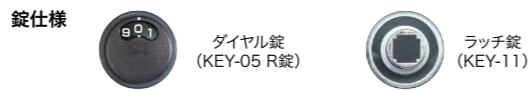

PM-5 前入れ 後出し [受注生産]

■取出し方向×扉サイズ×連数×錠

(例) PM-5A-3

- 0: 前取出し(壁付けタイプ) A: W280×H120 2: 2連タイプ
- 5: 裏取出し(壁貫通タイプ) B: W300×H120 3: 3連タイプ

専用ナンバーシール(NSシール) P103

POINT! オーダー対応可能オプション(ご注文台数等、条件がございます。ご相談ください。)

ワイド寸法のオーダー

基本サイズパターンの他にワイド寸法のオーダーが可能です。

左開き扉

入隅などで右開きが難しい場合等の、左開き仕様が可能です。

セキュリティプレート(投入口盗難抑止)

基本サイズパターン 5タイプ

PM-5A サイズ (W280×H120)

PM-5A-2

PM-5A-3