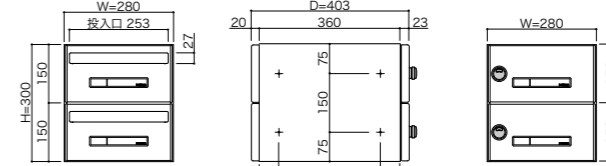

基本サイズパターンの他にワイド寸法のオーダーが可能です。

左開き扉

入隅などで右開きが難しい場合等の、左開き仕様が可能です。

セキュリティプレート(投入口盗難抑止)

基本サイズパターン 5タイプ

PM-5A サイズ (W280×H120)

PM-5A-2

PM-5A-3

PM-5B サイズ (W300×H120)

PM-5B-2

PM-5B-3

品名	PM-5A-2(1列2段)	PM-5A-3(1列3段)	PM-5B-2(1列2段)	PM-5B-3(1列3段)
サイズ	W280×H240×D403	W280×H360×D403	W300×H240×D403	W300×H360×D403
重量	5.0kg	7.0kg	5.2kg	7.3kg
仕様	本体:SUS304 0.7t No.4仕上 錠 :ダイヤル錠 (KEY-05)	扉・投入側パネル:SUS304 0.8t HL仕上(クリア付) + ABS樹脂(パール) 錠 :ダイヤル錠 (KEY-05) ラッチ錠 (KEY-11)	扉・投入側パネル:SUS304 0.8t HL仕上(クリア付) + ABS樹脂(パール) 錠 :ダイヤル錠 (KEY-05)	フラップ:SUS304 0.8t HL(クリア付) 錠 :ダイヤル錠 (KEY-05) ラッチ錠 (KEY-11)
本体価格(税抜)	44,000円	66,000円	44,000円	66,000円

PM-5D サイズ (W280×H150)

PM-5D-2

PM-5D-3

品名	PM-5D-2(1列2段)	PM-5D-3(1列3段)
サイズ	W280×H300×D403	W280×H450×D403
重量	5.4kg	7.8kg
仕様	本体:SUS304 0.7t No.4仕上 錠 :ダイヤル錠 (KEY-05)	扉・投入側パネル:SUS304 0.8t HL仕上(クリア付) + ABS樹脂(パール) 錠 :ダイヤル錠 (KEY-05) ラッチ錠 (KEY-11)
本体価格(税抜)	48,000円	72,000円

PM-5E サイズ (W300×H150)

PM-5E-2

PM-5E-3

品名	PM-5E-2(1列2段)	PM-5E-3(1列3段)	PM-5F-2(1列2段)	PM-5F-3(1列3段)
サイズ	W300×H300×D403	W300×H450×D403	W360×H300×D301	W360×H450×D301
重量	5.7kg	8.0kg	5.6kg	8.0kg
仕様	本体:SUS304 0.7t No.4仕上 錠 :ダイヤル錠 (KEY-05)	扉・投入側パネル:SUS304 0.8t HL仕上(クリア付) + ABS樹脂(パール) 錠 :ダイヤル錠 (KEY-05) ラッチ錠 (KEY-11)	扉・投入側パネル:SUS304 0.8t HL仕上(クリア付) + ABS樹脂(パール) 錠 :ダイヤル錠 (KEY-05)	フラップ:SUS304 0.8t HL(クリア付) 錠 :ダイヤル錠 (KEY-05) ラッチ錠 (KEY-11)
本体価格(税抜)	48,000円	72,000円	48,000円	72,000円