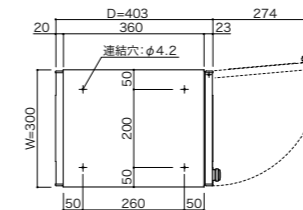

基本サイズパターンの他にワイド寸法のオーダーが可能です。

左開き扉

入隅などで右開きが難しい場合等の、左開き仕様が可能です。

セキュリティプレート(投入口盗難抑止)

基本サイズパターン 5タイプ

PM-5A サイズ (W280×H120)

PM-5A-2

PM-5A-3

PM-5B サイズ (W300×H120)

PM-5B-2

PM-5B-3

品名	PM-5A-2(1列2段)	PM-5A-3(1列3段)	PM-5B-2(1列2段)	PM-5B-3(1列3段)
サイズ	W280×H240×D403	W280×H360×D403	W300×H240×D403	W300×H360×D403
重量	5.0kg	7.0kg	5.2kg	7.3kg
仕様	本体:SUS304 0.7t No.4仕上 錠 :ダイヤル錠 (KEY-05)	扉・投入側パネル:SUS304 0.8t HL仕上(クリア付) + ABS樹脂(パール) 錠 :ダイヤル錠 (KEY-05) ラッチ錠 (KEY-11)	扉・投入側パネル:SUS304 0.8t HL仕上(クリア付) + ABS樹脂(パール) 錠 :ダイヤル錠 (KEY-05)	フラップ:SUS304 0.8t HL(クリア付) 錠 :ダイヤル錠 (KEY-05) ラッチ錠 (KEY-11)
本体価格(税抜)	44,000円	66,000円	44,000円	66,000円

PM-5D サイズ (W280×H150)

PM-5D-2

PM-5D-3

品名	PM-5D-2(1列2段)	PM-5D-3(1列3段)
サイズ	W280×H300×D403	W280×H450×D403
重量	5.4kg	7.8kg
仕様	本体:SUS304 0.7t No.4仕上 錠 :ダイヤル錠 (KEY-05)	扉・投入側パネル:SUS304 0.8t HL仕上(クリア付) + ABS樹脂(パール) 錠 :ダイヤル錠 (KEY-05) ラッチ錠 (KEY-11)
本体価格(税抜)	48,000円	72,000円

PM-5E サイズ (W300×H150)

PM-5E-2

PM-5E-3

品名	PM-5E-2(1列2段)	PM-5E-3(1列3段)	PM-5F-2(1列2段)	PM-5F-3(1列3段)
サイズ	W300×H300×D403	W300×H450×D403	W360×H300×D301	W360×H450×D301
重量	5.7kg	8.0kg	5.6kg	8.0kg
仕様	本体:SUS304 0.7t No.4仕上 錠 :ダイヤル錠 (KEY-05)	扉・投入側パネル:SUS304 0.8t HL仕上(クリア付) + ABS樹脂(パール) 錠 :ダイヤル錠 (KEY-05) ラッチ錠 (KEY-11)	扉・投入側パネル:SUS304 0.8t HL仕上(クリア付) + ABS樹脂(パール) 錠 :ダイヤル錠 (KEY-05)	フラップ:SUS304 0.8t HL(クリア付) 錠 :ダイヤル錠 (KEY-05) ラッチ錠 (KEY-11)
本体価格(税抜)	48,000円	72,000円	48,000円	72,000円