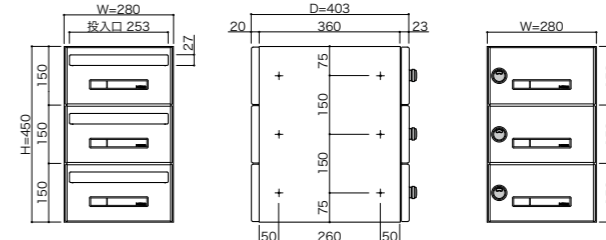

基本サイズパターンの他にワイド寸法のオーダーが可能です。

左開き扉

入隅などで右開きが難しい場合等の、左開き仕様が可能です。

セキュリティプレート(投入口盗難抑止)

基本サイズパターン 5タイプ

PM-5A サイズ (W280×H120)

PM-5A-2

PM-5A-3

PM-5B サイズ (W300×H120)

PM-5B-2

PM-5B-3

品名	PM-5A-2(1列2段)	PM-5A-3(1列3段)	PM-5B-2(1列2段)	PM-5B-3(1列3段)
サイズ	W280×H240×D403	W280×H360×D403	W300×H240×D403	W300×H360×D403
重量	5.0kg	7.0kg	5.2kg	7.3kg
仕様	本体:SUS304 0.7t No.4仕上 錠 :ダイヤル錠 (KEY-05)	扉・投入側パネル:SUS304 0.8t HL仕上(クリア付) + ABS樹脂(パール) 錠 :ダイヤル錠 (KEY-05) ラッチ錠 (KEY-11)	扉・投入側パネル:SUS304 0.8t HL仕上(クリア付) + ABS樹脂(パール) 錠 :ダイヤル錠 (KEY-05)	フラップ:SUS304 0.8t HL(クリア付) 錠 :ダイヤル錠 (KEY-05) ラッチ錠 (KEY-11)
本体価格(税抜)	44,000円	66,000円	44,000円	66,000円

PM-5D サイズ (W280×H150)

PM-5D-2

PM-5D-3

品名	PM-5D-2(1列2段)	PM-5D-3(1列3段)
サイズ	W280×H300×D403	W280×H450×D403
重量	5.4kg	7.8kg
仕様	本体:SUS304 0.7t No.4仕上 錠 :ダイヤル錠 (KEY-05)	扉・投入側パネル:SUS304 0.8t HL仕上(クリア付) + ABS樹脂(パール) 錠 :ダイヤル錠 (KEY-05) ラッチ錠 (KEY-11)
本体価格(税抜)	48,000円	72,000円

PM-5E サイズ (W300×H150)

PM-5E-2

PM-5E-3

品名	PM-5E-2(1列2段)	PM-5E-3(1列3段)	PM-5F-2(1列2段)	PM-5F-3(1列3段)
サイズ	W300×H300×D403	W300×H450×D403	W360×H300×D301	W360×H450×D301
重量	5.7kg	8.0kg	5.6kg	8.0kg
仕様	本体:SUS304 0.7t No.4仕上 錠 :ダイヤル錠 (KEY-05)	扉・投入側パネル:SUS304 0.8t HL仕上(クリア付) + ABS樹脂(パール) 錠 :ダイヤル錠 (KEY-05) ラッチ錠 (KEY-11)	扉・投入側パネル:SUS304 0.8t HL仕上(クリア付) + ABS樹脂(パール) 錠 :ダイヤル錠 (KEY-05)	フラップ:SUS304 0.8t HL(クリア付) 錠 :ダイヤル錠 (KEY-05) ラッチ錠 (KEY-11)
本体価格(税抜)	48,000円	72,000円	48,000円	72,000円