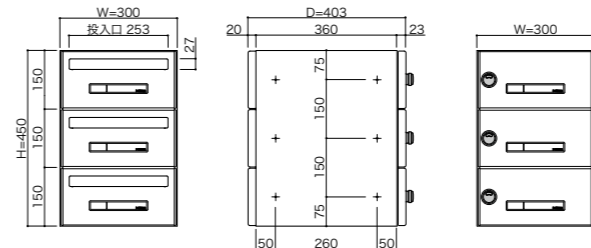

PM-5B サイズ (W300×H120)

PM-5B-2

PM-5B-3

品名	PM-5A-2(1列2段)	PM-5A-3(1列3段)	PM-5B-2(1列2段)	PM-5B-3(1列3段)
サイズ	W280×H240×D403	W280×H360×D403	W300×H240×D403	W300×H360×D403
重量	5.0kg	7.0kg	5.2kg	7.3kg
仕様	本体:SUS304 0.7t No.4仕上 錠 :ダイヤル錠 (KEY-05)	扉・投入側パネル:SUS304 0.8t HL仕上(クリア付) + ABS樹脂(パール) 錠 :ダイヤル錠 (KEY-05) ラッチ錠 (KEY-11)	扉・投入側パネル:SUS304 0.8t HL仕上(クリア付) + ABS樹脂(パール) 錠 :ダイヤル錠 (KEY-05)	フラップ:SUS304 0.8t HL(クリア付) 錠 :ダイヤル錠 (KEY-05) ラッチ錠 (KEY-11)
本体価格(税抜)	44,000円	66,000円	44,000円	66,000円

PM-5D サイズ (W280×H150)

PM-5D-2

PM-5D-3

品名	PM-5D-2(1列2段)	PM-5D-3(1列3段)
サイズ	W280×H300×D403	W280×H450×D403
重量	5.4kg	7.8kg
仕様	本体:SUS304 0.7t No.4仕上 錠 :ダイヤル錠 (KEY-05)	扉・投入側パネル:SUS304 0.8t HL仕上(クリア付) + ABS樹脂(パール) 錠 :ダイヤル錠 (KEY-05) ラッチ錠 (KEY-11)
本体価格(税抜)	48,000円	72,000円

PM-5E サイズ (W300×H150)

PM-5E-2

PM-5E-3

品名	PM-5E-2(1列2段)	PM-5E-3(1列3段)	PM-5F-2(1列2段)	PM-5F-3(1列3段)
サイズ	W300×H300×D403	W300×H450×D403	W360×H300×D301	W360×H450×D301
重量	5.7kg	8.0kg	5.6kg	8.0kg
仕様	本体:SUS304 0.7t No.4仕上 錠 :ダイヤル錠 (KEY-05)	扉・投入側パネル:SUS304 0.8t HL仕上(クリア付) + ABS樹脂(パール) 錠 :ダイヤル錠 (KEY-05) ラッチ錠 (KEY-11)	扉・投入側パネル:SUS304 0.8t HL仕上(クリア付) + ABS樹脂(パール) 錠 :ダイヤル錠 (KEY-05)	フラップ:SUS304 0.8t HL(クリア付) 錠 :ダイヤル錠 (KEY-05) ラッチ錠 (KEY-11)
本体価格(税抜)	48,000円	72,000円	48,000円	72,000円