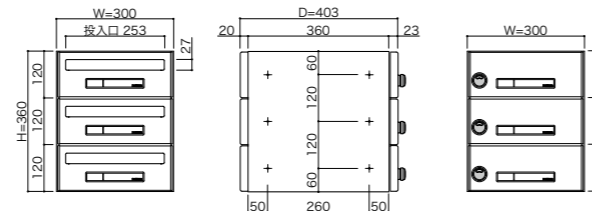

基本サイズパターンの他にワイド寸法のオーダーが可能です。

左開き扉

入隅などで右開きが難しい場合等の、左開き仕様が可能です。

セキュリティプレート(投入口盗難抑止)

基本サイズパターン 5タイプ

PM-5A サイズ (W280×H120)

PM-5A-2

PM-5A-3

PM-5B サイズ (W300×H120)

PM-5B-2

PM-5B-3

品名	PM-5A-2(1列2段)	PM-5A-3(1列3段)	PM-5B-2(1列2段)	PM-5B-3(1列3段)
サイズ	W280×H240×D403	W280×H360×D403	W300×H240×D403	W300×H360×D403
重量	5.0kg	7.0kg	5.2kg	7.3kg
仕様	本体:SUS304 0.7t No.4仕上 錠 :ダイヤル錠 (KEY-05)	扉・投入側パネル:SUS304 0.8t HL仕上(クリア付) + ABS樹脂(パール) 錠 :ダイヤル錠 (KEY-05) ラッチ錠 (KEY-11)	扉・投入側パネル:SUS304 0.8t HL仕上(クリア付) + ABS樹脂(パール) 錠 :ダイヤル錠 (KEY-05)	フラップ:SUS304 0.8t HL(クリア付) 錠 :ダイヤル錠 (KEY-05) ラッチ錠 (KEY-11)
本体価格(税抜)	44,000円	66,000円	44,000円	66,000円

PM-5D サイズ (W280×H150)

PM-5D-2

PM-5D-3

品名	PM-5D-2(1列2段)	PM-5D-3(1列3段)
サイズ	W280×H300×D403	W280×H450×D403
重量	5.4kg	7.8kg
仕様	本体:SUS304 0.7t No.4仕上 錠 :ダイヤル錠 (KEY-05)	扉・投入側パネル:SUS304 0.8t HL仕上(クリア付) + ABS樹脂(パール) 錠 :ダイヤル錠 (KEY-05) ラッチ錠 (KEY-11)
本体価格(税抜)	48,000円	72,000円

PM-5E サイズ (W300×H150)

PM-5E-2

PM-5E-3

品名	PM-5E-2(1列2段)	PM-5E-3(1列3段)	PM-5F-2(1列2段)	PM-5F-3(1列3段)
サイズ	W300×H300×D403	W300×H450×D403	W360×H300×D301	W360×H450×D301
重量	5.7kg	8.0kg	5.6kg	8.0kg
仕様	本体:SUS304 0.7t No.4仕上 錠 :ダイヤル錠 (KEY-05)	扉・投入側パネル:SUS304 0.8t HL仕上(クリア付) + ABS樹脂(パール) 錠 :ダイヤル錠 (KEY-05) ラッチ錠 (KEY-11)	扉・投入側パネル:SUS304 0.8t HL仕上(クリア付) + ABS樹脂(パール) 錠 :ダイヤル錠 (KEY-05)	フラップ:SUS304 0.8t HL(クリア付) 錠 :ダイヤル錠 (KEY-05) ラッチ錠 (KEY-11)
本体価格(税抜)	48,000円	72,000円	48,000円	72,000円