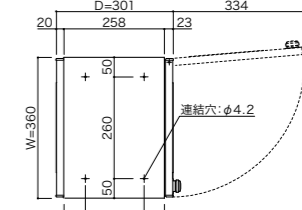

PM-5F サイズ (W360×H150)