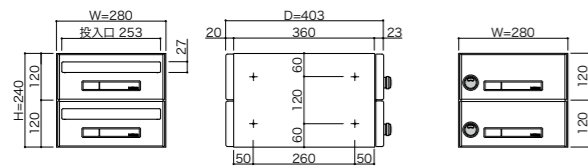

基本サイズパターンの他にワイド寸法のオーダーが可能です。

左開き扉

入隅などで右開きが難しい場合等の、左開き仕様が可能です。

セキュリティプレート(投入口盗難抑止)

基本サイズパターン 5タイプ

PM-5A サイズ (W280×H120)

PM-5A-2

PM-5A-3

PM-5B サイズ (W300×H120)

PM-5B-2

PM-5B-3

品名	PM-5A-2(1列2段)	PM-5A-3(1列3段)	PM-5B-2(1列2段)	PM-5B-3(1列3段)
サイズ	W280×H240×D403	W280×H360×D403	W300×H240×D403	W300×H360×D403
重量	5.0kg	7.0kg	5.2kg	7.3kg
仕様	本体:SUS304 0.7t No.4仕上 錠 :ダイヤル錠 (KEY-05)	扉・投入側パネル:SUS304 0.8t HL仕上(クリア付) + ABS樹脂(パール) 錠 :ダイヤル錠 (KEY-05) ラッチ錠 (KEY-11)	扉・投入側パネル:SUS304 0.8t HL仕上(クリア付) + ABS樹脂(パール) 錠 :ダイヤル錠 (KEY-05)	フラップ:SUS304 0.8t HL(クリア付) 錠 :ダイヤル錠 (KEY-05) ラッチ錠 (KEY-11)
本体価格(税抜)	44,000円	66,000円	44,000円	66,000円

PM-5D サイズ (W280×H150)

PM-5D-2

PM-5D-3

品名	PM-5D-2(1列2段)	PM-5D-3(1列3段)
サイズ	W280×H300×D403	W280×H450×D403
重量	5.4kg	7.8kg
仕様	本体:SUS304 0.7t No.4仕上 錠 :ダイヤル錠 (KEY-05)	扉・投入側パネル:SUS304 0.8t HL仕上(クリア付) + ABS樹脂(パール) 錠 :ダイヤル錠 (KEY-05) ラッチ錠 (KEY-11)
本体価格(税抜)	48,000円	72,000円

PM-5E サイズ (W300×H150)

PM-5E-2

PM-5E-3

品名	PM-5E-2(1列2段)	PM-5E-3(1列3段)	PM-5F-2(1列2段)	PM-5F-3(1列3段)
サイズ	W300×H300×D403	W300×H450×D403	W360×H300×D301	W360×H450×D301
重量	5.7kg	8.0kg	5.6kg	8.0kg
仕様	本体:SUS304 0.7t No.4仕上 錠 :ダイヤル錠 (KEY-05)	扉・投入側パネル:SUS304 0.8t HL仕上(クリア付) + ABS樹脂(パール) 錠 :ダイヤル錠 (KEY-05) ラッチ錠 (KEY-11)	扉・投入側パネル:SUS304 0.8t HL仕上(クリア付) + ABS樹脂(パール) 錠 :ダイヤル錠 (KEY-05)	フラップ:SUS304 0.8t HL(クリア付) 錠 :ダイヤル錠 (KEY-05) ラッチ錠 (KEY-11)
本体価格(税抜)	48,000円	72,000円	48,000円	72,000円