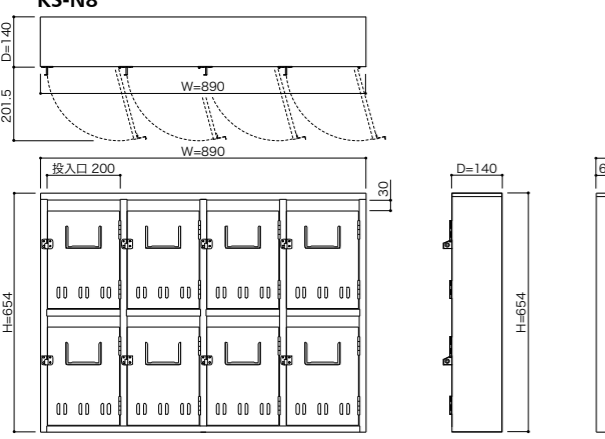

NEW KS-N 前入れ 前出し

KS-N6
※画紙、フィルム付属

POINT!
■5列2段まで製作可能 【受注生産】
(1マス当り本体価格11,500円) ○ナンバーシール P116,117

品名	KS-N1	KS-N4 (2列2段)	KS-N6 (3列2段)	KS-N8 (4列2段)
サイズ	W236×H336×D140	W454×H654×D140	W672×H654×D140	W890×H654×D140
重量	2.1kg	6.7kg	9.6kg	12.5kg
仕様	本体:SUS304 0.7t (背板0.5t) No.4仕上 南京錠対応型	扉:SUS304 0.7t (補強板0.7t) No.4仕上		
本体価格(税抜)	11,500円	31,200円	46,800円	62,400円

※壁取付用の部品は別途ご用意ください。

Before

360×150 タイプ

同サイズ郵便受箱の
リフォーム
木目調塩ビシートにより
優しい印象を創出。

After

PM-210ES

SH 型

容量の大きい製品に
リフォーム
南京錠からダイヤル錠に
なりました。

PM-430

SA 型

容量の大きい製品に
リフォーム
南京錠からダイヤル錠に
なりました。

PM-210

SH 型

縦型公園サイズの
リフォーム

SH-R