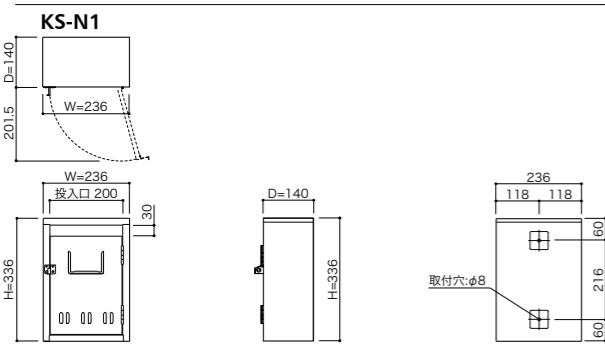

NEW KS-N 前入れ 前出し

KS-N6
※画紙、フィルム付属

POINT!
■5列2段まで製作可能 【受注生産】
(1マス当り本体価格11,500円) ○ナンバーシール P116,117

品名	KS-N1	KS-N4 (2列2段)	KS-N6 (3列2段)	KS-N8 (4列2段)
サイズ	W236×H336×D140	W454×H654×D140	W672×H654×D140	W890×H654×D140
重量	2.1kg	6.7kg	9.6kg	12.5kg
仕様	本体:SUS304 0.7t (背板0.5t) No.4仕上 南京錠対応型	扉:SUS304 0.7t (補強板0.7t) No.4仕上		
本体価格(税抜)	11,500円	31,200円	46,800円	62,400円

※壁取付用の部品は別途ご用意ください。

Before

360×150 タイプ

同サイズ郵便受箱の
リフォーム
木目調塩ビシートにより
優しい印象を創出。

After

PM-210ES

SH 型

容量の大きい製品に
リフォーム
南京錠からダイヤル錠に
なりました。

PM-430

SA 型

容量の大きい製品に
リフォーム
南京錠からダイヤル錠に
なりました。

PM-210

SH 型

縦型公園サイズの
リフォーム

SH-R