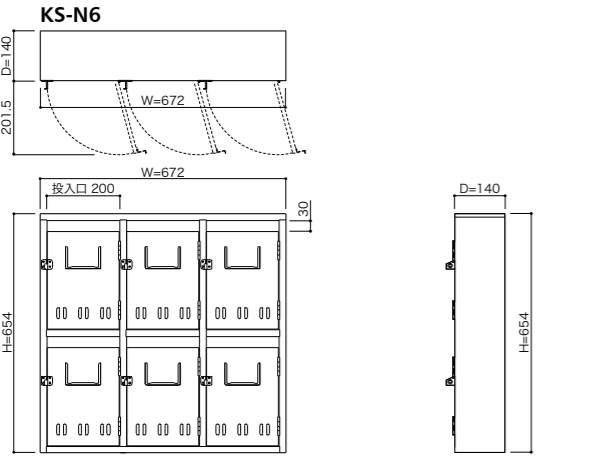

NEW KS-N 前入れ 前出し

KS-N6
※画紙、フィルム付属

POINT!
■5列2段まで製作可能 【受注生産】
(1マス当り本体価格11,500円) ○ナンバーシール P116,117

品名	KS-N1	KS-N4 (2列2段)	KS-N6 (3列2段)	KS-N8 (4列2段)
サイズ	W236×H336×D140	W454×H654×D140	W672×H654×D140	W890×H654×D140
重量	2.1kg	6.7kg	9.6kg	12.5kg
仕様	本体:SUS304 0.7t (背板0.5t) No.4仕上 南京錠対応型	扉:SUS304 0.7t (補強板0.7t) No.4仕上		
本体価格(税抜)	11,500円	31,200円	46,800円	62,400円

※壁取付用の部品は別途ご用意ください。

Before

360×150 タイプ

同サイズ郵便受箱の
リフォーム
木目調塩ビシートにより
優しい印象を創出。

After

PM-210ES

SH 型

容量の大きい製品に
リフォーム
南京錠からダイヤル錠に
なりました。

PM-430

SA 型

容量の大きい製品に
リフォーム
南京錠からダイヤル錠に
なりました。

PM-210

SH 型

縦型公園サイズの
リフォーム

SH-R