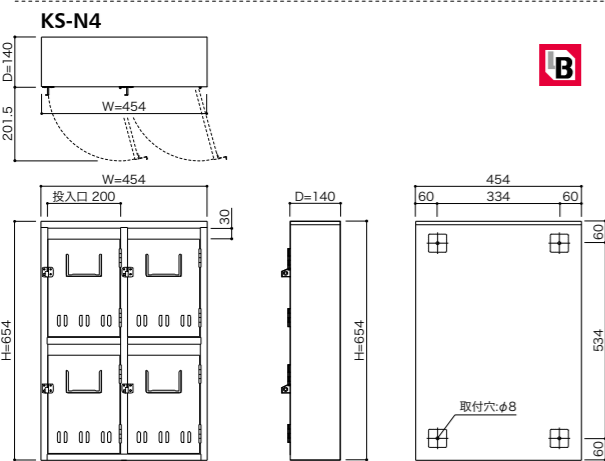

NEW KS-N 前入れ 前出し

KS-N6
※画紙、フィルム付属

POINT!
■5列2段まで製作可能 【受注生産】
(1マス当り本体価格11,500円) ○ナンバーシール P116,117

品名	KS-N1	KS-N4 (2列2段)	KS-N6 (3列2段)	KS-N8 (4列2段)
サイズ	W236×H336×D140	W454×H654×D140	W672×H654×D140	W890×H654×D140
重量	2.1kg	6.7kg	9.6kg	12.5kg
仕様	本体:SUS304 0.7t (背板0.5t) No.4仕上 南京錠対応型	扉:SUS304 0.7t (補強板0.7t) No.4仕上		
本体価格(税抜)	11,500円	31,200円	46,800円	62,400円

※壁取付用の部品は別途ご用意ください。

Before

360×150 タイプ

同サイズ郵便受箱の
リフォーム
木目調塩ビシートにより
優しい印象を創出。

After

PM-210ES

SH 型

容量の大きい製品に
リフォーム
南京錠からダイヤル錠に
なりました。

PM-430

SA 型

容量の大きい製品に
リフォーム
南京錠からダイヤル錠に
なりました。

PM-210

SH 型

縦型公園サイズの
リフォーム

SH-R