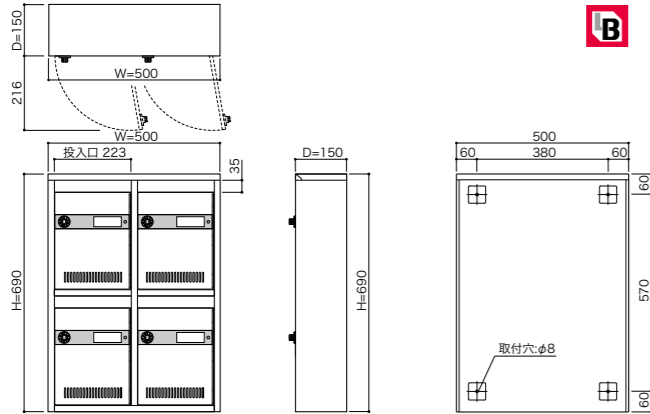

KAM 前入れ 前出し

KAM-1

KAM-4

KAM-6

KAM-8

KAM-6 ラッチ錠
(アクリル板カラー: ブラウン)

錠仕様

品名	KAM-1	KAM-4 (2列2段)	KAM-6 (3列2段)	KAM-8 (4列2段)
サイズ	W259×H354×D150	W500×H690×D150	W741×H690×D150	W982×H690×D150
重量	2.4kg	8.1kg	11.9kg	15.3kg
仕様	本体: SUS304 0.7t (背板0.5t) No.4仕上 扉: SUS304 1.0t No.4仕上 + アクリル樹脂(ブラウン) 3.0t			
錠	錠 : ダイヤル錠 (KEY-02) ラッチ錠 (KEY-10) シリンダー錠 (KEY-14)			
本体価格 (税抜)	ダイヤル錠 : 15,500円 ラッチ錠 : 15,500円 シリンダー錠 : 15,500円	44,000円	66,000円	88,000円

※壁取付用の部品は別途ご用意ください。 ※シリンダー錠タイプは、納品までお時間をいただく事があります。

○ナンバーシール P116,117 ※
その他デザインのシールもご用意しております。

ORDER

オーダー対応配列一覧【受注生産】 ※価格は、ダイヤル錠・ラッチ錠・シリンダー錠共通です。

品名	KAM-2 (2列1段)	KAM-3 (3列1段)	KAM-4 (4列1段)	KAM-5 (5列1段)
サイズ	W500×H354×D150	W741×H354×D150	W982×H354×D150	W1,223×H354×D150
本体価格 (税抜)	31,000円	46,500円	62,000円	75,000円

品名	KAM-2 (1列2段)	KAM-3 (1列3段)	KAM-10 (5列2段)
サイズ	W259×H690×D150	W259×H1,026×D150	W1,223×H690×D150
本体価格 (税抜)	31,000円	46,500円	150,000円

品名	KAM-6 (2列3段)	KAM-9 (3列3段)	KAM-12 (4列3段)	KAM-15 (5列3段)
サイズ	W500×H1,026×D150	W741×H1,026×D150	W982×H1,026×D150	W1,223×H1,026×D150
本体価格 (税抜)	93,000円	139,500円	186,000円	225,000円