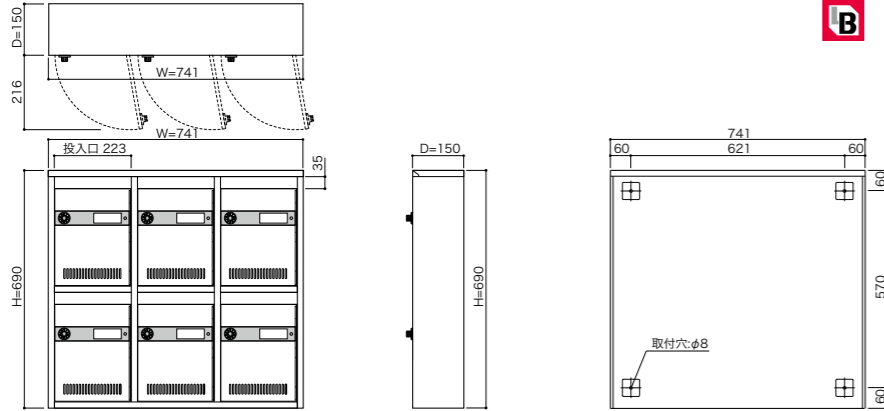

KAM 前入れ 前出し

KAM-1

KAM-4

KAM-6

KAM-8

KAM-6 ラッチ錠
(アクリル板カラー: ブラウン)

錠仕様

品名	KAM-1	KAM-4 (2列2段)	KAM-6 (3列2段)	KAM-8 (4列2段)
サイズ	W259×H354×D150	W500×H690×D150	W741×H690×D150	W982×H690×D150
重量	2.4kg	8.1kg	11.9kg	15.3kg
仕様	本体: SUS304 0.7t (背板0.5t) No.4仕上 扉: SUS304 1.0t No.4仕上 + アクリル樹脂(ブラウン) 3.0t			
錠	錠 : ダイヤル錠 (KEY-02) ラッチ錠 (KEY-10) シリンダー錠 (KEY-14)			
本体価格 (税抜)	ダイヤル錠 : 15,500円 ラッチ錠 : 15,500円 シリンダー錠 : 15,500円	44,000円	66,000円	88,000円

※壁取付用の部品は別途ご用意ください。 ※シリンダー錠タイプは、納品までお時間をいただく事があります。

○ナンバーシール P116,117 ※
その他デザインのシールもご用意しております。

ORDER

オーダー対応配列一覧【受注生産】 ※価格は、ダイヤル錠・ラッチ錠・シリンダー錠共通です。

品名	KAM-2 (2列1段)	KAM-3 (3列1段)	KAM-4 (4列1段)	KAM-5 (5列1段)
サイズ	W500×H354×D150	W741×H354×D150	W982×H354×D150	W1,223×H354×D150
本体価格 (税抜)	31,000円	46,500円	62,000円	75,000円

品名	KAM-2 (1列2段)	KAM-3 (1列3段)	KAM-10 (5列2段)
サイズ	W259×H690×D150	W259×H1,026×D150	W1,223×H690×D150
本体価格 (税抜)	31,000円	46,500円	150,000円

品名	KAM-6 (2列3段)	KAM-9 (3列3段)	KAM-12 (4列3段)	KAM-15 (5列3段)
サイズ	W500×H1,026×D150	W741×H1,026×D150	W982×H1,026×D150	W1,223×H1,026×D150
本体価格 (税抜)	93,000円	139,500円	186,000円	225,000円