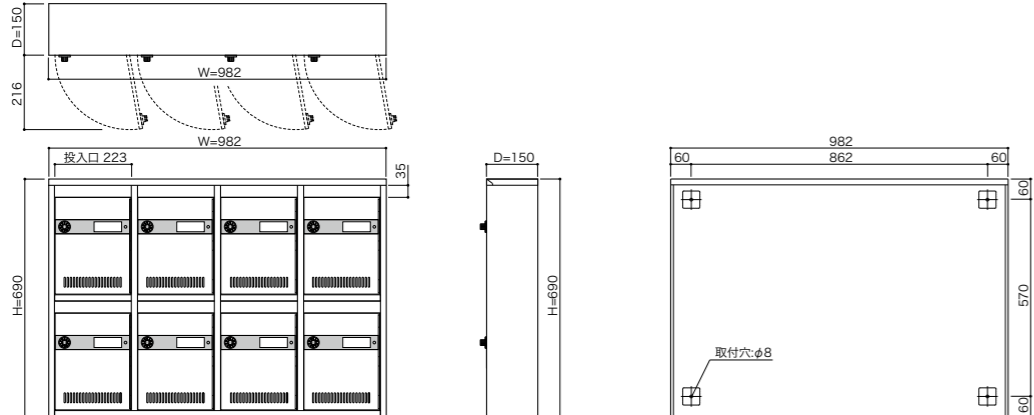

KAM 前入れ 前出し

KAM-1

KAM-4

KAM-6

KAM-8

KAM-6 ラッチ錠
(アクリル板カラー: ブラウン)

錠仕様

品名	KAM-1	KAM-4 (2列2段)	KAM-6 (3列2段)	KAM-8 (4列2段)
サイズ	W259×H354×D150	W500×H690×D150	W741×H690×D150	W982×H690×D150
重量	2.4kg	8.1kg	11.9kg	15.3kg
仕様	本体: SUS304 0.7t (背板0.5t) No.4仕上 扉: SUS304 1.0t No.4仕上 + アクリル樹脂(ブラウン) 3.0t			
錠	錠 : ダイヤル錠 (KEY-02) ラッチ錠 (KEY-10) シリンダー錠 (KEY-14)			
本体価格 (税抜)	ダイヤル錠 : 15,500円 ラッチ錠 : 15,500円 シリンダー錠 : 15,500円	44,000円	66,000円	88,000円

※壁取付用の部品は別途ご用意ください。 ※シリンダー錠タイプは、納品までお時間をいただく事があります。

○ナンバーシール P116,117 ※
その他デザインのシールもご用意しております。

ORDER

オーダー対応配列一覧【受注生産】 ※価格は、ダイヤル錠・ラッチ錠・シリンダー錠共通です。

品名	KAM-2 (2列1段)	KAM-3 (3列1段)	KAM-4 (4列1段)	KAM-5 (5列1段)
サイズ	W500×H354×D150	W741×H354×D150	W982×H354×D150	W1,223×H354×D150
本体価格 (税抜)	31,000円	46,500円	62,000円	75,000円

品名	KAM-2 (1列2段)	KAM-3 (1列3段)	KAM-10 (5列2段)
サイズ	W259×H690×D150	W259×H1,026×D150	W1,223×H690×D150
本体価格 (税抜)	31,000円	46,500円	150,000円

品名	KAM-6 (2列3段)	KAM-9 (3列3段)	KAM-12 (4列3段)	KAM-15 (5列3段)
サイズ	W500×H1,026×D150	W741×H1,026×D150	W982×H1,026×D150	W1,223×H1,026×D150
本体価格 (税抜)	93,000円	139,500円	186,000円	225,000円