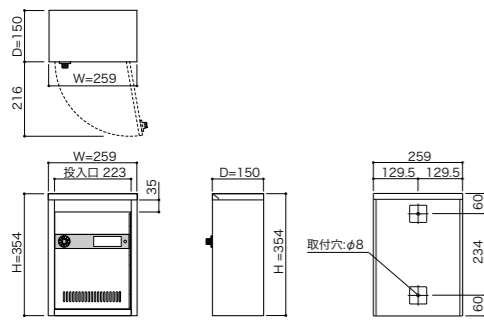

KAM 前入れ 前出し

KAM-1

KAM-4

KAM-6

KAM-8

KAM-6 ラッチ錠
(アクリル板カラー: ブラウン)

錠仕様

品名	KAM-1	KAM-4 (2列2段)	KAM-6 (3列2段)	KAM-8 (4列2段)
サイズ	W259×H354×D150	W500×H690×D150	W741×H690×D150	W982×H690×D150
重量	2.4kg	8.1kg	11.9kg	15.3kg
仕様	本体: SUS304 0.7t (背板0.5t) No.4仕上 扉: SUS304 1.0t No.4仕上 + アクリル樹脂(ブラウン) 3.0t			
錠	錠 : ダイヤル錠 (KEY-02) ラッチ錠 (KEY-10) シリンダー錠 (KEY-14)			
本体価格 (税抜)	ダイヤル錠 : 15,500円 ラッチ錠 : 15,500円 シリンダー錠 : 15,500円	44,000円	66,000円	88,000円

※壁取付用の部品は別途ご用意ください。 ※シリンダー錠タイプは、納品までお時間をいただく事があります。

○ナンバーシール P116,117 ※
その他デザインのシールもご用意しております。

ORDER

オーダー対応配列一覧【受注生産】 ※価格は、ダイヤル錠・ラッチ錠・シリンダー錠共通です。

品名	KAM-2 (2列1段)	KAM-3 (3列1段)	KAM-4 (4列1段)	KAM-5 (5列1段)
サイズ	W500×H354×D150	W741×H354×D150	W982×H354×D150	W1,223×H354×D150
本体価格 (税抜)	31,000円	46,500円	62,000円	75,000円

品名	KAM-2 (1列2段)	KAM-3 (1列3段)	KAM-10 (5列2段)
サイズ	W259×H690×D150	W259×H1,026×D150	W1,223×H690×D150
本体価格 (税抜)	31,000円	46,500円	150,000円

品名	KAM-6 (2列3段)	KAM-9 (3列3段)	KAM-12 (4列3段)	KAM-15 (5列3段)
サイズ	W500×H1,026×D150	W741×H1,026×D150	W982×H1,026×D150	W1,223×H1,026×D150
本体価格 (税抜)	93,000円	139,500円	186,000円	225,000円