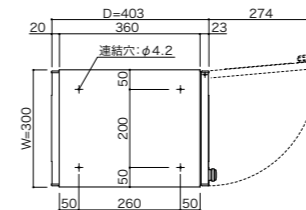

基本サイズパターンの他にワイド寸法のオーダーが可能です。

左開き扉

入隅などで右開きが難しい場合等の、左開き仕様が可能です。

○セキュリティプレート (投入口盗難抑止)

基本サイズパターン 5 タイプ

PM-5A サイズ (W280×H120)

PM-5A-2

PM-5A-3

PM-5B サイズ (W300×H120)

PM-5B-2

PM-5B-3

PM-5E サイズ (W300×H150)

PM-5E-2

PM-5E-3

PM-5F サイズ (W360×H150)

PM-5F-2

PM-5F-3

品名	PM-5A-2 (1列2段)	PM-5A-3 (1列3段)	PM-5B-2 (1列2段)	PM-5B-3 (1列3段)
サイズ	W280×H240×D403	W280×H360×D403	W300×H240×D403	W300×H360×D403
重量	5.0kg	7.0kg	5.2kg	7.3kg
仕様	本体:SUS304 0.7t No.4仕上 錠 :ダイヤル錠 (KEY-05)	扉・投入側パネル:SUS304 0.8t HL仕上(クリア付) + ABS樹脂(パール) 錠 :ダイヤル錠 (KEY-05) ラッチ錠 (KEY-11)	扉・投入側パネル:SUS304 0.8t HL仕上(クリア付) + ABS樹脂(パール) 錠 :ダイヤル錠 (KEY-05)	フラップ:SUS304 0.8t HL(クリア付) 錠 :ダイヤル錠 (KEY-05) ラッチ錠 (KEY-11)
本体価格(税抜)	44,000円	66,000円	44,000円	66,000円

PM-5D サイズ (W280×H150)

PM-5D-2

PM-5D-3

品名	PM-5D-2 (1列2段)	PM-5D-3 (1列3段)
サイズ	W280×H300×D403	W280×H450×D403
重量	5.4kg	7.8kg
仕様	本体:SUS304 0.7t No.4仕上 錠 :ダイヤル錠 (KEY-05)	扉・投入側パネル:SUS304 0.8t HL仕上(クリア付) + ABS樹脂(パール) 錠 :ダイヤル錠 (KEY-05) ラッチ錠 (KEY-11)
本体価格(税抜)	48,000円	72,000円