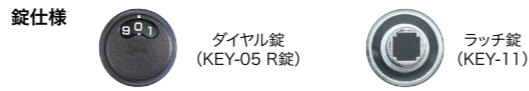

PM-5 前入れ 後出し [受注生産]

■取出し方向×扉サイズ×連数×錠

(例) PM-5A-3

- 0: 前取出し (壁付けタイプ) A: W280×H120 2: 2連タイプ
- 5: 裏取出し (壁貫通タイプ) B: W300×H120 3: 3連タイプ

○専用ナンバーシール(NSシール) P117

POINT! オーダー対応可能オプション(ご注文台数等、条件がございます。ご相談ください。)

ワイド寸法のオーダー

基本サイズパターンの他にワイド寸法のオーダーが可能です。

左開き扉

入隅などで右開きが難しい場合等の、左開き仕様が可能です。

○セキュリティプレート (投入口盗難抑止)

基本サイズパターン 5 タイプ

PM-5A サイズ (W280×H120)

PM-5A-2

PM-5A-3