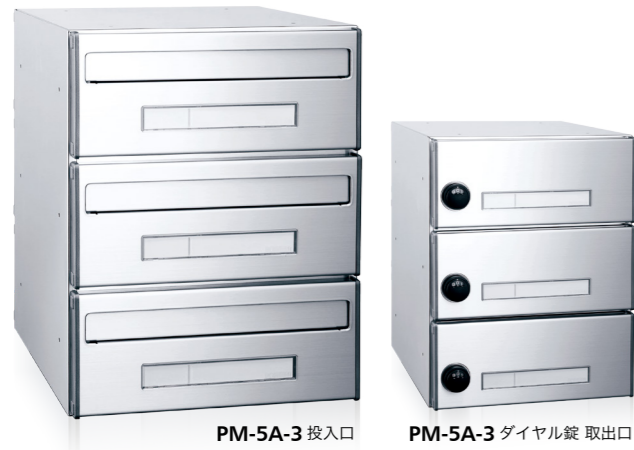

PM-5 前入れ 後出し [受注生産]

■取出し方向×扉サイズ×連数×錠

(例) PM-5A-3

- 0: 前取出し (壁付けタイプ) A: W280×H120 2: 2連タイプ
- 5: 裏取出し (壁貫通タイプ) B: W300×H120 3: 3連タイプ

○専用ナンバーシール(NSシール) P117

POINT! オーダー対応可能オプション(ご注文台数等、条件がございます。ご相談ください。)

ワイド寸法のオーダー

基本サイズパターンの他にワイド寸法のオーダーが可能です。

左開き扉

入隅などで右開きが難しい場合等の、左開き仕様が可能です。

○セキュリティプレート (投入口盗難抑止)

基本サイズパターン 5 タイプ

PM-5A サイズ (W280×H120)

PM-5A-2

PM-5A-3

PM-5F-3

品名	PM-5A-2 (1列2段)	PM-5A-3 (1列3段)	PM-5B-2 (1列2段)	PM-5B-3 (1列3段)
サイズ	W280×H240×D403	W280×H360×D403	W300×H240×D403	W300×H360×D403
重量	5.0kg	7.0kg	5.2kg	7.3kg
仕様	本体:SUS304 0.7t No.4仕上 錠 :ダイヤル錠 (KEY-05)	扉・投入側パネル:SUS304 0.8t HL仕上(クリア付) + ABS樹脂(パール) 錠 :ダイヤル錠 (KEY-05) ラッチ錠 (KEY-11)	扉・投入側パネル:SUS304 0.8t HL仕上(クリア付) + ABS樹脂(パール) 錠 :ダイヤル錠 (KEY-05)	フラップ:SUS304 0.8t HL(クリア付) 錠 :ダイヤル錠 (KEY-05) ラッチ錠 (KEY-11)
本体価格(税抜)	44,000円	66,000円	44,000円	66,000円

PM-5D サイズ (W280×H150)

PM-5D-2

PM-5D-3

品名	PM-5D-2 (1列2段)	PM-5D-3 (1列3段)
サイズ	W280×H300×D403	W280×H450×D403
重量	5.4kg	7.8kg
仕様	本体:SUS304 0.7t No.4仕上 錠 :ダイヤル錠 (KEY-05)	扉・投入側パネル:SUS304 0.8t HL仕上(クリア付) + ABS樹脂(パール) 錠 :ダイヤル錠 (KEY-05) ラッチ錠 (KEY-11)
本体価格(税抜)	48,000円	72,000円