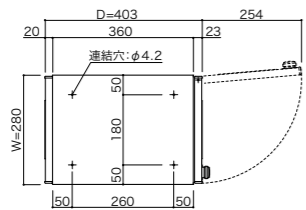

基本サイズパターンの他にワイド寸法のオーダーが可能です。

左開き扉

入隅などで右開きが難しい場合等の、左開き仕様が可能です。

○セキュリティプレート (投入口盗難抑止)

基本サイズパターン 5 タイプ

PM-5A サイズ (W280×H120)

PM-5A-2

PM-5A-3

PM-5B サイズ (W300×H120)

PM-5B-2

PM-5B-3

PM-5E サイズ (W300×H150)

PM-5E-2

PM-5E-3

PM-5F サイズ (W360×H150)

PM-5F-2

PM-5F-3

品名	PM-5A-2 (1列2段)	PM-5A-3 (1列3段)	PM-5B-2 (1列2段)	PM-5B-3 (1列3段)
サイズ	W280×H240×D403	W280×H360×D403	W300×H240×D403	W300×H360×D403
重量	5.0kg	7.0kg	5.2kg	7.3kg
仕様	本体:SUS304 0.7t No.4仕上 錠 :ダイヤル錠 (KEY-05)	扉・投入側パネル:SUS304 0.8t HL仕上(クリア付) + ABS樹脂(パール) 錠 :ダイヤル錠 (KEY-05) ラッチ錠 (KEY-11)	扉・投入側パネル:SUS304 0.8t HL仕上(クリア付) + ABS樹脂(パール) 錠 :ダイヤル錠 (KEY-05)	フラップ:SUS304 0.8t HL(クリア付) 錠 :ダイヤル錠 (KEY-05) ラッチ錠 (KEY-11)
本体価格(税抜)	44,000円	66,000円	44,000円	66,000円

PM-5D サイズ (W280×H150)

PM-5D-2

PM-5D-3

品名	PM-5D-2 (1列2段)	PM-5D-3 (1列3段)
サイズ	W280×H300×D403	W280×H450×D403
重量	5.4kg	7.8kg
仕様	本体:SUS304 0.7t No.4仕上 錠 :ダイヤル錠 (KEY-05)	扉・投入側パネル:SUS304 0.8t HL仕上(クリア付) + ABS樹脂(パール) 錠 :ダイヤル錠 (KEY-05) ラッチ錠 (KEY-11)
本体価格(税抜)	48,000円	72,000円