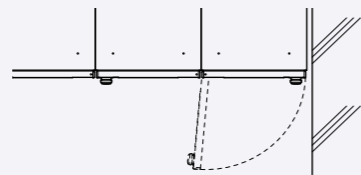

PM-5 前入れ 後出し [受注生産]

■取出し方向×扉サイズ×連数×錠

(例) PM-5A-3

- 0: 前取出し (壁付けタイプ) A: W280×H120 2: 2連タイプ
- 5: 裏取出し (壁貫通タイプ) B: W300×H120 3: 3連タイプ

○専用ナンバーシール(NSシール) P117

POINT! オーダー対応可能オプション(ご注文台数等、条件がございます。ご相談ください。)

ワイド寸法のオーダー

基本サイズパターンの他にワイド寸法のオーダーが可能です。

左開き扉

入隅などで右開きが難しい場合等の、左開き仕様が可能です。

○セキュリティプレート (投入口盗難抑止)

基本サイズパターン 5 タイプ

PM-5A サイズ (W280×H120)

PM-5A-2

PM-5A-3

PM-5F-3

品名	PM-5A-2 (1列2段)	PM-5A-3 (1列3段)	PM-5B-2 (1列2段)	PM-5B-3 (1列3段)
サイズ	W280×H240×D403	W280×H360×D403	W300×H240×D403	W300×H360×D403
重量	5.0kg	7.0kg	5.2kg	7.3kg
仕様	本体:SUS304 0.7t No.4仕上 錠 :ダイヤル錠 (KEY-05)	扉・投入側パネル:SUS304 0.8t HL仕上(クリア付) + ABS樹脂(パール) 錠 :ダイヤル錠 (KEY-05) ラッチ錠 (KEY-11)	扉・投入側パネル:SUS304 0.8t HL仕上(クリア付) + ABS樹脂(パール) 錠 :ダイヤル錠 (KEY-05)	フラップ:SUS304 0.8t HL(クリア付) 錠 :ダイヤル錠 (KEY-05) ラッチ錠 (KEY-11)
本体価格(税抜)	44,000円	66,000円	44,000円	66,000円

PM-5D サイズ (W280×H150)

PM-5D-2

PM-5D-3

品名	PM-5D-2 (1列2段)	PM-5D-3 (1列3段)
サイズ	W280×H300×D403	W280×H450×D403
重量	5.4kg	7.8kg
仕様	本体:SUS304 0.7t No.4仕上 錠 :ダイヤル錠 (KEY-05)	扉・投入側パネル:SUS304 0.8t HL仕上(クリア付) + ABS樹脂(パール) 錠 :ダイヤル錠 (KEY-05) ラッチ錠 (KEY-11)
本体価格(税抜)	48,000円	72,000円