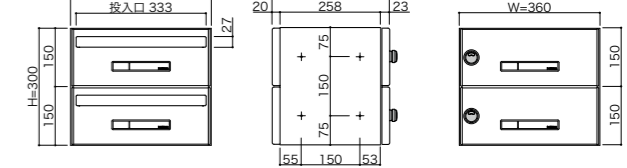

PM-5B サイズ (W300×H120)

PM-5B-2

PM-5B-3

PM-5E サイズ (W300×H150)

PM-5E-2

PM-5E-3

PM-5F サイズ (W360×H150)

PM-5F-2

PM-5F-3

品名	PM-5A-2 (1列2段)	PM-5A-3 (1列3段)	PM-5B-2 (1列2段)	PM-5B-3 (1列3段)
サイズ	W280×H240×D403	W280×H360×D403	W300×H240×D403	W300×H360×D403
重量	5.0kg	7.0kg	5.2kg	7.3kg
仕様	本体:SUS304 0.7t No.4仕上 錠 :ダイヤル錠 (KEY-05)	扉・投入側パネル:SUS304 0.8t HL仕上(クリア付) + ABS樹脂(パール) 錠 :ダイヤル錠 (KEY-05) ラッチ錠 (KEY-11)	扉・投入側パネル:SUS304 0.8t HL仕上(クリア付) + ABS樹脂(パール) 錠 :ダイヤル錠 (KEY-05)	フラップ:SUS304 0.8t HL(クリア付) 錠 :ダイヤル錠 (KEY-05) ラッチ錠 (KEY-11)
本体価格(税抜)	44,000円	66,000円	44,000円	66,000円

PM-5D サイズ (W280×H150)

PM-5D-2

PM-5D-3

品名	PM-5D-2 (1列2段)	PM-5D-3 (1列3段)
サイズ	W280×H300×D403	W280×H450×D403
重量	5.4kg	7.8kg
仕様	本体:SUS304 0.7t No.4仕上 錠 :ダイヤル錠 (KEY-05)	扉・投入側パネル:SUS304 0.8t HL仕上(クリア付) + ABS樹脂(パール) 錠 :ダイヤル錠 (KEY-05) ラッチ錠 (KEY-11)
本体価格(税抜)	48,000円	72,000円

品名	PM-5E-2 (1列2段)	PM-5E-3 (1列3段)	PM-5F-2 (1列2段)	PM-5F-3 (1列3段)
サイズ	W300×H300×D403	W300×H450×D403	W360×H300×D301	W360×H450×D301
重量	5.7kg	8.0kg	5.6kg	8.0kg
仕様	本体:SUS304 0.7t No.4仕上 錠 :ダイヤル錠 (KEY-05)	扉・投入側パネル:SUS304 0.8t HL仕上(クリア付) + ABS樹脂(パール) 錠 :ダイヤル錠 (KEY-05) ラッチ錠 (KEY-11)	扉・投入側パネル:SUS304 0.8t HL仕上(クリア付) + ABS樹脂(パール) 錠 :ダイヤル錠 (KEY-05)	フラップ:SUS304 0.8t HL(クリア付) 錠 :ダイヤル錠 (KEY-05) ラッチ錠 (KEY-11)
本体価格(税抜)	48,000円	72,000円	48,000円	72,000円