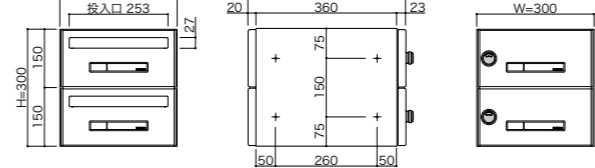

PM-5B サイズ (W300×H120)

PM-5B-2

PM-5B-3

PM-5E サイズ (W300×H150)

PM-5E-2

PM-5E-3

PM-5F サイズ (W360×H150)

PM-5F-2

PM-5F-3

品名	PM-5A-2 (1列2段)	PM-5A-3 (1列3段)	PM-5B-2 (1列2段)	PM-5B-3 (1列3段)
サイズ	W280×H240×D403	W280×H360×D403	W300×H240×D403	W300×H360×D403
重量	5.0kg	7.0kg	5.2kg	7.3kg
仕様	本体:SUS304 0.7t No.4仕上 錠 :ダイヤル錠 (KEY-05)	扉・投入側パネル:SUS304 0.8t HL仕上(クリア付) + ABS樹脂(パール) 錠 :ダイヤル錠 (KEY-05) ラッチ錠 (KEY-11)	扉・投入側パネル:SUS304 0.8t HL仕上(クリア付) + ABS樹脂(パール) 錠 :ダイヤル錠 (KEY-05)	フラップ:SUS304 0.8t HL(クリア付) 錠 :ダイヤル錠 (KEY-05) ラッチ錠 (KEY-11)
本体価格(税抜)	44,000円	66,000円	44,000円	66,000円

PM-5D サイズ (W280×H150)

PM-5D-2

PM-5D-3

品名	PM-5D-2 (1列2段)	PM-5D-3 (1列3段)
サイズ	W280×H300×D403	W280×H450×D403
重量	5.4kg	7.8kg
仕様	本体:SUS304 0.7t No.4仕上 錠 :ダイヤル錠 (KEY-05)	扉・投入側パネル:SUS304 0.8t HL仕上(クリア付) + ABS樹脂(パール) 錠 :ダイヤル錠 (KEY-05) ラッチ錠 (KEY-11)
本体価格(税抜)	48,000円	72,000円

品名	PM-5E-2 (1列2段)	PM-5E-3 (1列3段)	PM-5F-2 (1列2段)	PM-5F-3 (1列3段)
サイズ	W300×H300×D403	W300×H450×D403	W360×H300×D301	W360×H450×D301
重量	5.7kg	8.0kg	5.6kg	8.0kg
仕様	本体:SUS304 0.7t No.4仕上 錠 :ダイヤル錠 (KEY-05)	扉・投入側パネル:SUS304 0.8t HL仕上(クリア付) + ABS樹脂(パール) 錠 :ダイヤル錠 (KEY-05) ラッチ錠 (KEY-11)	扉・投入側パネル:SUS304 0.8t HL仕上(クリア付) + ABS樹脂(パール) 錠 :ダイヤル錠 (KEY-05)	フラップ:SUS304 0.8t HL(クリア付) 錠 :ダイヤル錠 (KEY-05) ラッチ錠 (KEY-11)
本体価格(税抜)	48,000円	72,000円	48,000円	72,000円