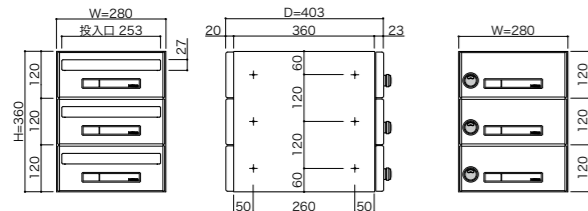

基本サイズパターンの他にワイド寸法のオーダーが可能です。

左開き扉

入隅などで右開きが難しい場合等の、左開き仕様が可能です。

○セキュリティプレート (投入口盗難抑止)

基本サイズパターン 5 タイプ

PM-5A サイズ (W280×H120)

PM-5A-2

PM-5A-3

PM-5F-3

品名	PM-5A-2 (1列2段)	PM-5A-3 (1列3段)	PM-5B-2 (1列2段)	PM-5B-3 (1列3段)
サイズ	W280×H240×D403	W280×H360×D403	W300×H240×D403	W300×H360×D403
重量	5.0kg	7.0kg	5.2kg	7.3kg
仕様	本体:SUS304 0.7t No.4仕上 錠 :ダイヤル錠 (KEY-05)	扉・投入側パネル:SUS304 0.8t HL仕上(クリア付) + ABS樹脂(パール) 錠 :ダイヤル錠 (KEY-05) ラッチ錠 (KEY-11)	扉・投入側パネル:SUS304 0.8t HL仕上(クリア付) + ABS樹脂(パール) 錠 :ダイヤル錠 (KEY-05)	フラップ:SUS304 0.8t HL(クリア付) 錠 :ダイヤル錠 (KEY-05) ラッチ錠 (KEY-11)
本体価格(税抜)	44,000円	66,000円	44,000円	66,000円

PM-5D サイズ (W280×H150)

PM-5D-2

PM-5D-3

品名	PM-5D-2 (1列2段)	PM-5D-3 (1列3段)
サイズ	W280×H300×D403	W280×H450×D403
重量	5.4kg	7.8kg
仕様	本体:SUS304 0.7t No.4仕上 錠 :ダイヤル錠 (KEY-05)	扉・投入側パネル:SUS304 0.8t HL仕上(クリア付) + ABS樹脂(パール) 錠 :ダイヤル錠 (KEY-05) ラッチ錠 (KEY-11)
本体価格(税抜)	48,000円	72,000円

品名	PM-5E-2 (1列2段)	PM-5E-3 (1列3段)	PM-5F-2 (1列2段)	PM-5F-3 (1列3段)
サイズ	W300×H300×D403	W300×H450×D403	W360×H300×D301	W360×H450×D301
重量	5.7kg	8.0kg	5.6kg	8.0kg
仕様	本体:SUS304 0.7t No.4仕上 錠 :ダイヤル錠 (KEY-05)	扉・投入側パネル:SUS304 0.8t HL仕上(クリア付) + ABS樹脂(パール) 錠 :ダイヤル錠 (KEY-05) ラッチ錠 (KEY-11)	扉・投入側パネル:SUS304 0.8t HL仕上(クリア付) + ABS樹脂(パール) 錠 :ダイヤル錠 (KEY-05)	フラップ:SUS304 0.8t HL(クリア付) 錠 :ダイヤル錠 (KEY-05) ラッチ錠 (KEY-11)
本体価格(税抜)	48,000円	72,000円	48,000円	72,000円