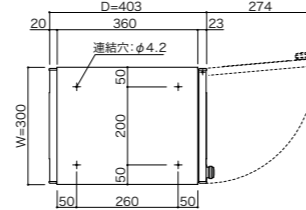

基本サイズパターンの他にワイド寸法のオーダーが可能です。

左開き扉

入隅などで右開きが難しい場合等の、左開き仕様が可能です。

○セキュリティプレート (投入口盗難抑止)

基本サイズパターン 5 タイプ

PM-5A サイズ (W280×H120)

PM-5A-2

PM-5A-3

PM-5B サイズ (W300×H120)

PM-5B-2

PM-5B-3

PM-5E サイズ (W300×H150)

PM-5E-2

PM-5E-3

PM-5F サイズ (W360×H150)

PM-5F-2

PM-5F-3

品名	PM-5A-2 (1列2段)	PM-5A-3 (1列3段)	PM-5B-2 (1列2段)	PM-5B-3 (1列3段)
サイズ	W280×H240×D403	W280×H360×D403	W300×H240×D403	W300×H360×D403
重量	5.0kg	7.0kg	5.2kg	7.3kg
仕様	本体:SUS304 0.7t No.4仕上 錠 :ダイヤル錠 (KEY-05)	扉・投入側パネル:SUS304 0.8t HL仕上(クリア付) + ABS樹脂(パール) 錠 :ダイヤル錠 (KEY-05) ラッチ錠 (KEY-11)	扉・投入側パネル:SUS304 0.8t HL仕上(クリア付) + ABS樹脂(パール) 錠 :ダイヤル錠 (KEY-05)	フラップ:SUS304 0.8t HL(クリア付) 錠 :ダイヤル錠 (KEY-05) ラッチ錠 (KEY-11)
本体価格(税抜)	44,000円	66,000円	44,000円	66,000円

PM-5D サイズ (W280×H150)

PM-5D-2

PM-5D-3

品名	PM-5D-2 (1列2段)	PM-5D-3 (1列3段)
サイズ	W280×H300×D403	W280×H450×D403
重量	5.4kg	7.8kg
仕様	本体:SUS304 0.7t No.4仕上 錠 :ダイヤル錠 (KEY-05)	扉・投入側パネル:SUS304 0.8t HL仕上(クリア付) + ABS樹脂(パール) 錠 :ダイヤル錠 (KEY-05) ラッチ錠 (KEY-11)
本体価格(税抜)	48,000円	72,000円