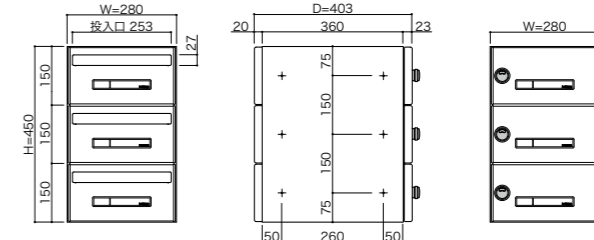

PM-5B サイズ (W300×H120)

PM-5B-2

PM-5B-3

PM-5E サイズ (W300×H150)

PM-5E-2

PM-5E-3

PM-5F サイズ (W360×H150)

PM-5F-2

PM-5F-3

品名	PM-5A-2 (1列2段)	PM-5A-3 (1列3段)	PM-5B-2 (1列2段)	PM-5B-3 (1列3段)
サイズ	W280×H240×D403	W280×H360×D403	W300×H240×D403	W300×H360×D403
重量	5.0kg	7.0kg	5.2kg	7.3kg
仕様	本体:SUS304 0.7t No.4仕上 錠 :ダイヤル錠 (KEY-05)	扉・投入側パネル:SUS304 0.8t HL仕上(クリア付) + ABS樹脂(パール) 錠 :ダイヤル錠 (KEY-05) ラッチ錠 (KEY-11)	扉・投入側パネル:SUS304 0.8t HL仕上(クリア付) + ABS樹脂(パール) 錠 :ダイヤル錠 (KEY-05)	フラップ:SUS304 0.8t HL(クリア付) 錠 :ダイヤル錠 (KEY-05) ラッチ錠 (KEY-11)
本体価格(税抜)	44,000円	66,000円	44,000円	66,000円

PM-5D サイズ (W280×H150)

PM-5D-2

PM-5D-3

品名	PM-5D-2 (1列2段)	PM-5D-3 (1列3段)
サイズ	W280×H300×D403	W280×H450×D403
重量	5.4kg	7.8kg
仕様	本体:SUS304 0.7t No.4仕上 錠 :ダイヤル錠 (KEY-05)	扉・投入側パネル:SUS304 0.8t HL仕上(クリア付) + ABS樹脂(パール) 錠 :ダイヤル錠 (KEY-05) ラッチ錠 (KEY-11)
本体価格(税抜)	48,000円	72,000円

品名	PM-5E-2 (1列2段)	PM-5E-3 (1列3段)	PM-5F-2 (1列2段)	PM-5F-3 (1列3段)
サイズ	W300×H300×D403	W300×H450×D403	W360×H300×D301	W360×H450×D301
重量	5.7kg	8.0kg	5.6kg	8.0kg
仕様	本体:SUS304 0.7t No.4仕上 錠 :ダイヤル錠 (KEY-05)	扉・投入側パネル:SUS304 0.8t HL仕上(クリア付) + ABS樹脂(パール) 錠 :ダイヤル錠 (KEY-05) ラッチ錠 (KEY-11)	扉・投入側パネル:SUS304 0.8t HL仕上(クリア付) + ABS樹脂(パール) 錠 :ダイヤル錠 (KEY-05)	フラップ:SUS304 0.8t HL(クリア付) 錠 :ダイヤル錠 (KEY-05) ラッチ錠 (KEY-11)
本体価格(税抜)	48,000円	72,000円	48,000円	72,000円