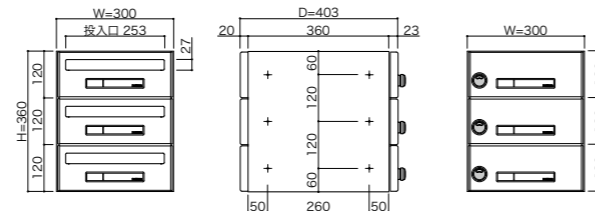

PM-5 前入れ 後出し [受注生産]

■取出し方向×扉サイズ×連数×錠

(例) PM-5A-3

- 0: 前取出し (壁付けタイプ) A: W280×H120 2: 2連タイプ
- 5: 裏取出し (壁貫通タイプ) B: W300×H120 3: 3連タイプ

○専用ナンバーシール(NSシール) P117

POINT! オーダー対応可能オプション(ご注文台数等、条件がございます。ご相談ください。)

ワイド寸法のオーダー

基本サイズパターンの他にワイド寸法のオーダーが可能です。

左開き扉

入隅などで右開きが難しい場合等の、左開き仕様が可能です。

○セキュリティプレート (投入口盗難抑止)

基本サイズパターン 5 タイプ

PM-5A サイズ (W280×H120)

PM-5A-2

PM-5A-3

PM-5B サイズ (W300×H120)

PM-5B-2

PM-5B-3

PM-5E サイズ (W300×H150)

PM-5E-2

PM-5E-3

PM-5F サイズ (W360×H150)

PM-5F-2

PM-5F-3

品名	PM-5A-2 (1列2段)	PM-5A-3 (1列3段)	PM-5B-2 (1列2段)	PM-5B-3 (1列3段)
サイズ	W280×H240×D403	W280×H360×D403	W300×H240×D403	W300×H360×D403
重量	5.0kg	7.0kg	5.2kg	7.3kg
仕様	本体:SUS304 0.7t No.4仕上 錠 :ダイヤル錠 (KEY-05)	扉・投入側パネル:SUS304 0.8t HL仕上(クリア付) + ABS樹脂(パール) 錠 :ダイヤル錠 (KEY-05) ラッチ錠 (KEY-11)	扉・投入側パネル:SUS304 0.8t HL仕上(クリア付) + ABS樹脂(パール) 錠 :ダイヤル錠 (KEY-05)	フラップ:SUS304 0.8t HL(クリア付) 錠 :ダイヤル錠 (KEY-05) ラッチ錠 (KEY-11)
本体価格(税抜)	44,000円	66,000円	44,000円	66,000円

PM-5D サイズ (W280×H150)

PM-5D-2

PM-5D-3

品名	PM-5D-2 (1列2段)	PM-5D-3 (1列3段)
サイズ	W280×H300×D403	W280×H450×D403
重量	5.4kg	7.8kg
仕様	本体:SUS304 0.7t No.4仕上 錠 :ダイヤル錠 (KEY-05)	扉・投入側パネル:SUS304 0.8t HL仕上(クリア付) + ABS樹脂(パール) 錠 :ダイヤル錠 (KEY-05) ラッチ錠 (KEY-11)
本体価格(税抜)	48,000円	72,000円

品名	PM-5E-2 (1列2段)	PM-5E-3 (1列3段)	PM-5F-2 (1列2段)	PM-5F-3 (1列3段)
サイズ	W300×H300×D403	W300×H450×D403	W360×H300×D301	W360×H450×D301
重量	5.7kg	8.0kg	5.6kg	8.0kg
仕様	本体:SUS304 0.7t No.4仕上 錠 :ダイヤル錠 (KEY-05)	扉・投入側パネル:SUS304 0.8t HL仕上(クリア付) + ABS樹脂(パール) 錠 :ダイヤル錠 (KEY-05) ラッチ錠 (KEY-11)	扉・投入側パネル:SUS304 0.8t HL仕上(クリア付) + ABS樹脂(パール) 錠 :ダイヤル錠 (KEY-05)	フラップ:SUS304 0.8t HL(クリア付) 錠 :ダイヤル錠 (KEY-05) ラッチ錠 (KEY-11)
本体価格(税抜)	48,000円	72,000円	48,000円	72,000円