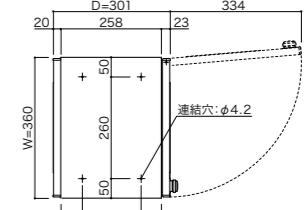

基本サイズパターンの他にワイド寸法のオーダーが可能です。

左開き扉

入隅などで右開きが難しい場合等の、左開き仕様が可能です。

○セキュリティプレート (投入口盗難抑止)

基本サイズパターン 5 タイプ

PM-5A サイズ (W280×H120)

PM-5A-2

PM-5A-3

PM-5B サイズ (W300×H120)

PM-5B-2

PM-5B-3

PM-5E サイズ (W300×H150)

PM-5E-2

PM-5E-3

PM-5F サイズ (W360×H150)

PM-5F-2

PM-5F-3

品名	PM-5A-2 (1列2段)	PM-5A-3 (1列3段)	PM-5B-2 (1列2段)	PM-5B-3 (1列3段)
サイズ	W280×H240×D403	W280×H360×D403	W300×H240×D403	W300×H360×D403
重量	5.0kg	7.0kg	5.2kg	7.3kg
仕様	本体:SUS304 0.7t No.4仕上 錠 :ダイヤル錠 (KEY-05)	扉・投入側パネル:SUS304 0.8t HL仕上(クリア付) + ABS樹脂(パール) 錠 :ダイヤル錠 (KEY-05) ラッチ錠 (KEY-11)	扉・投入側パネル:SUS304 0.8t HL仕上(クリア付) + ABS樹脂(パール) 錠 :ダイヤル錠 (KEY-05)	フラップ:SUS304 0.8t HL(クリア付) 錠 :ダイヤル錠 (KEY-05) ラッチ錠 (KEY-11)
本体価格(税抜)	44,000円	66,000円	44,000円	66,000円

PM-5D サイズ (W280×H150)

PM-5D-2

PM-5D-3

品名	PM-5D-2 (1列2段)	PM-5D-3 (1列3段)
サイズ	W280×H300×D403	W280×H450×D403
重量	5.4kg	7.8kg
仕様	本体:SUS304 0.7t No.4仕上 錠 :ダイヤル錠 (KEY-05)	扉・投入側パネル:SUS304 0.8t HL仕上(クリア付) + ABS樹脂(パール) 錠 :ダイヤル錠 (KEY-05) ラッチ錠 (KEY-11)
本体価格(税抜)	48,000円	72,000円