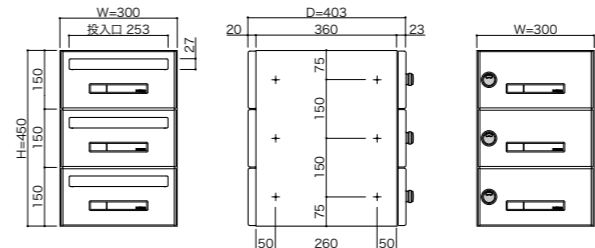

PM-5B サイズ (W300×H120)

PM-5B-2

PM-5B-3

PM-5E サイズ (W300×H150)

PM-5E-2

PM-5E-3

PM-5F サイズ (W360×H150)

PM-5F-2

PM-5F-3

品名	PM-5A-2 (1列2段)	PM-5A-3 (1列3段)	PM-5B-2 (1列2段)	PM-5B-3 (1列3段)
サイズ	W280×H240×D403	W280×H360×D403	W300×H240×D403	W300×H360×D403
重量	5.0kg	7.0kg	5.2kg	7.3kg
仕様	本体:SUS304 0.7t No.4仕上 錠 :ダイヤル錠 (KEY-05)	扉・投入側パネル:SUS304 0.8t HL仕上(クリア付) + ABS樹脂(パール) 錠 :ダイヤル錠 (KEY-05) ラッチ錠 (KEY-11)	扉・投入側パネル:SUS304 0.8t HL仕上(クリア付) + ABS樹脂(パール) 錠 :ダイヤル錠 (KEY-05)	フラップ:SUS304 0.8t HL(クリア付) 錠 :ダイヤル錠 (KEY-05) ラッチ錠 (KEY-11)
本体価格(税抜)	44,000円	66,000円	44,000円	66,000円

PM-5D サイズ (W280×H150)

PM-5D-2

PM-5D-3

品名	PM-5D-2 (1列2段)	PM-5D-3 (1列3段)
サイズ	W280×H300×D403	W280×H450×D403
重量	5.4kg	7.8kg
仕様	本体:SUS304 0.7t No.4仕上 錠 :ダイヤル錠 (KEY-05)	扉・投入側パネル:SUS304 0.8t HL仕上(クリア付) + ABS樹脂(パール) 錠 :ダイヤル錠 (KEY-05) ラッチ錠 (KEY-11)
本体価格(税抜)	48,000円	72,000円

品名	PM-5E-2 (1列2段)	PM-5E-3 (1列3段)	PM-5F-2 (1列2段)	PM-5F-3 (1列3段)
サイズ	W300×H300×D403	W300×H450×D403	W360×H300×D301	W360×H450×D301
重量	5.7kg	8.0kg	5.6kg	8.0kg
仕様	本体:SUS304 0.7t No.4仕上 錠 :ダイヤル錠 (KEY-05)	扉・投入側パネル:SUS304 0.8t HL仕上(クリア付) + ABS樹脂(パール) 錠 :ダイヤル錠 (KEY-05) ラッチ錠 (KEY-11)	扉・投入側パネル:SUS304 0.8t HL仕上(クリア付) + ABS樹脂(パール) 錠 :ダイヤル錠 (KEY-05)	フラップ:SUS304 0.8t HL(クリア付) 錠 :ダイヤル錠 (KEY-05) ラッチ錠 (KEY-11)
本体価格(税抜)	48,000円	72,000円	48,000円	72,000円