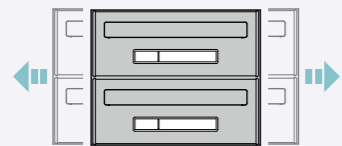

PM-5 前入れ 後出し [受注生産]

■取出し方向×扉サイズ×連数×錠

(例) PM-5A-3

- 0: 前取出し (壁付けタイプ) A: W280×H120 2: 2連タイプ
- 5: 裏取出し (壁貫通タイプ) B: W300×H120 3: 3連タイプ

○専用ナンバーシール(NSシール) P117

POINT! オーダー対応可能オプション(ご注文台数等、条件がございます。ご相談ください。)

ワイド寸法のオーダー

基本サイズパターンの他にワイド寸法のオーダーが可能です。

左開き扉

入隅などで右開きが難しい場合等の、左開き仕様が可能です。

○セキュリティプレート (投入口盗難抑止)

基本サイズパターン 5 タイプ

PM-5A サイズ (W280×H120)

PM-5A-2

PM-5A-3

PM-5F-3

品名	PM-5A-2 (1列2段)	PM-5A-3 (1列3段)	PM-5B-2 (1列2段)	PM-5B-3 (1列3段)
サイズ	W280×H240×D403	W280×H360×D403	W300×H240×D403	W300×H360×D403
重量	5.0kg	7.0kg	5.2kg	7.3kg
仕様	本体:SUS304 0.7t No.4仕上 錠 :ダイヤル錠 (KEY-05)	扉・投入側パネル:SUS304 0.8t HL仕上(クリア付) + ABS樹脂(パール) 錠 :ダイヤル錠 (KEY-05) ラッチ錠 (KEY-11)	扉・投入側パネル:SUS304 0.8t HL仕上(クリア付) + ABS樹脂(パール) 錠 :ダイヤル錠 (KEY-05)	フラップ:SUS304 0.8t HL(クリア付) 錠 :ダイヤル錠 (KEY-05) ラッチ錠 (KEY-11)
本体価格(税抜)	44,000円	66,000円	44,000円	66,000円

PM-5D サイズ (W280×H150)

PM-5D-2

PM-5D-3

品名	PM-5D-2 (1列2段)	PM-5D-3 (1列3段)
サイズ	W280×H300×D403	W280×H450×D403
重量	5.4kg	7.8kg
仕様	本体:SUS304 0.7t No.4仕上 錠 :ダイヤル錠 (KEY-05)	扉・投入側パネル:SUS304 0.8t HL仕上(クリア付) + ABS樹脂(パール) 錠 :ダイヤル錠 (KEY-05) ラッチ錠 (KEY-11)
本体価格(税抜)	48,000円	72,000円