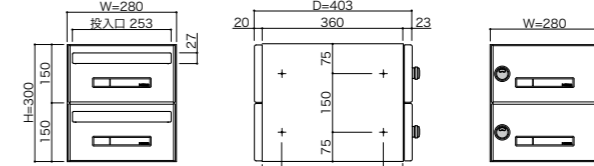

PM-5B サイズ (W300×H120)

PM-5B-2

PM-5B-3

PM-5E サイズ (W300×H150)

PM-5E-2

PM-5E-3

PM-5F サイズ (W360×H150)

PM-5F-2

PM-5F-3

品名	PM-5A-2 (1列2段)	PM-5A-3 (1列3段)	PM-5B-2 (1列2段)	PM-5B-3 (1列3段)
サイズ	W280×H240×D403	W280×H360×D403	W300×H240×D403	W300×H360×D403
重量	5.0kg	7.0kg	5.2kg	7.3kg
仕様	本体:SUS304 0.7t No.4仕上 錠 :ダイヤル錠 (KEY-05)	扉・投入側パネル:SUS304 0.8t HL仕上(クリア付) + ABS樹脂(パール) 錠 :ダイヤル錠 (KEY-05) ラッチ錠 (KEY-11)	扉・投入側パネル:SUS304 0.8t HL仕上(クリア付) + ABS樹脂(パール) 錠 :ダイヤル錠 (KEY-05)	フラップ:SUS304 0.8t HL(クリア付) 錠 :ダイヤル錠 (KEY-05) ラッチ錠 (KEY-11)
本体価格(税抜)	44,000円	66,000円	44,000円	66,000円

PM-5D サイズ (W280×H150)

PM-5D-2

PM-5D-3

品名	PM-5D-2 (1列2段)	PM-5D-3 (1列3段)
サイズ	W280×H300×D403	W280×H450×D403
重量	5.4kg	7.8kg
仕様	本体:SUS304 0.7t No.4仕上 錠 :ダイヤル錠 (KEY-05)	扉・投入側パネル:SUS304 0.8t HL仕上(クリア付) + ABS樹脂(パール) 錠 :ダイヤル錠 (KEY-05) ラッチ錠 (KEY-11)
本体価格(税抜)	48,000円	72,000円

品名	PM-5E-2 (1列2段)	PM-5E-3 (1列3段)	PM-5F-2 (1列2段)	PM-5F-3 (1列3段)
サイズ	W300×H300×D403	W300×H450×D403	W360×H300×D301	W360×H450×D301
重量	5.7kg	8.0kg	5.6kg	8.0kg
仕様	本体:SUS304 0.7t No.4仕上 錠 :ダイヤル錠 (KEY-05)	扉・投入側パネル:SUS304 0.8t HL仕上(クリア付) + ABS樹脂(パール) 錠 :ダイヤル錠 (KEY-05) ラッチ錠 (KEY-11)	扉・投入側パネル:SUS304 0.8t HL仕上(クリア付) + ABS樹脂(パール) 錠 :ダイヤル錠 (KEY-05)	フラップ:SUS304 0.8t HL(クリア付) 錠 :ダイヤル錠 (KEY-05) ラッチ錠 (KEY-11)
本体価格(税抜)	48,000円	72,000円	48,000円	72,000円