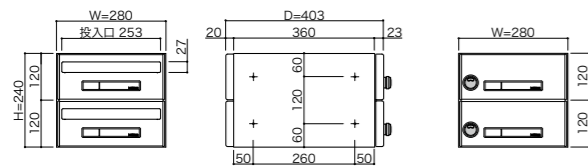

基本サイズパターンの他にワイド寸法のオーダーが可能です。

左開き扉

入隅などで右開きが難しい場合等の、左開き仕様が可能です。

○セキュリティプレート (投入口盗難抑止)

基本サイズパターン 5 タイプ

PM-5A サイズ (W280×H120)

PM-5A-2

PM-5A-3

PM-5B サイズ (W300×H120)

PM-5B-2

PM-5B-3

PM-5E サイズ (W300×H150)

PM-5E-2

PM-5E-3

PM-5F サイズ (W360×H150)

PM-5F-2

PM-5F-3

品名	PM-5A-2 (1列2段)	PM-5A-3 (1列3段)	PM-5B-2 (1列2段)	PM-5B-3 (1列3段)
サイズ	W280×H240×D403	W280×H360×D403	W300×H240×D403	W300×H360×D403
重量	5.0kg	7.0kg	5.2kg	7.3kg
仕様	本体:SUS304 0.7t No.4仕上 錠 :ダイヤル錠 (KEY-05)	扉・投入側パネル:SUS304 0.8t HL仕上(クリア付) + ABS樹脂(パール) 錠 :ダイヤル錠 (KEY-05) ラッチ錠 (KEY-11)	扉・投入側パネル:SUS304 0.8t HL仕上(クリア付) + ABS樹脂(パール) 錠 :ダイヤル錠 (KEY-05)	フラップ:SUS304 0.8t HL(クリア付) 錠 :ダイヤル錠 (KEY-05) ラッチ錠 (KEY-11)
本体価格(税抜)	44,000円	66,000円	44,000円	66,000円

PM-5D サイズ (W280×H150)

PM-5D-2

PM-5D-3

品名	PM-5D-2 (1列2段)	PM-5D-3 (1列3段)
サイズ	W280×H300×D403	W280×H450×D403
重量	5.4kg	7.8kg
仕様	本体:SUS304 0.7t No.4仕上 錠 :ダイヤル錠 (KEY-05)	扉・投入側パネル:SUS304 0.8t HL仕上(クリア付) + ABS樹脂(パール) 錠 :ダイヤル錠 (KEY-05) ラッチ錠 (KEY-11)
本体価格(税抜)	48,000円	72,000円