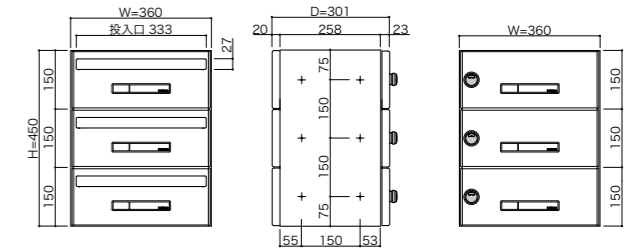

PM-5B サイズ (W300×H120)

PM-5B-2

PM-5B-3

PM-5E サイズ (W300×H150)

PM-5E-2

PM-5E-3

PM-5F サイズ (W360×H150)

PM-5F-2

PM-5F-3

品名	PM-5A-2 (1列2段)	PM-5A-3 (1列3段)	PM-5B-2 (1列2段)	PM-5B-3 (1列3段)
サイズ	W280×H240×D403	W280×H360×D403	W300×H240×D403	W300×H360×D403
重量	5.0kg	7.0kg	5.2kg	7.3kg
仕様	本体:SUS304 0.7t No.4仕上 錠 :ダイヤル錠 (KEY-05)	扉・投入側パネル:SUS304 0.8t HL仕上(クリア付) + ABS樹脂(パール) 錠 :ダイヤル錠 (KEY-05) ラッチ錠 (KEY-11)	扉・投入側パネル:SUS304 0.8t HL仕上(クリア付) + ABS樹脂(パール) 錠 :ダイヤル錠 (KEY-05)	フラップ:SUS304 0.8t HL(クリア付) 錠 :ダイヤル錠 (KEY-05) ラッチ錠 (KEY-11)
本体価格(税抜)	44,000円	66,000円	44,000円	66,000円

PM-5D サイズ (W280×H150)

PM-5D-2

PM-5D-3

品名	PM-5D-2 (1列2段)	PM-5D-3 (1列3段)
サイズ	W280×H300×D403	W280×H450×D403
重量	5.4kg	7.8kg
仕様	本体:SUS304 0.7t No.4仕上 錠 :ダイヤル錠 (KEY-05)	扉・投入側パネル:SUS304 0.8t HL仕上(クリア付) + ABS樹脂(パール) 錠 :ダイヤル錠 (KEY-05) ラッチ錠 (KEY-11)
本体価格(税抜)	48,000円	72,000円

品名	PM-5E-2 (1列2段)	PM-5E-3 (1列3段)	PM-5F-2 (1列2段)	PM-5F-3 (1列3段)
サイズ	W300×H300×D403	W300×H450×D403	W360×H300×D301	W360×H450×D301
重量	5.7kg	8.0kg	5.6kg	8.0kg
仕様	本体:SUS304 0.7t No.4仕上 錠 :ダイヤル錠 (KEY-05)	扉・投入側パネル:SUS304 0.8t HL仕上(クリア付) + ABS樹脂(パール) 錠 :ダイヤル錠 (KEY-05) ラッチ錠 (KEY-11)	扉・投入側パネル:SUS304 0.8t HL仕上(クリア付) + ABS樹脂(パール) 錠 :ダイヤル錠 (KEY-05)	フラップ:SUS304 0.8t HL(クリア付) 錠 :ダイヤル錠 (KEY-05) ラッチ錠 (KEY-11)
本体価格(税抜)	48,000円	72,000円	48,000円	72,000円