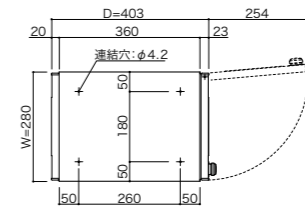

基本サイズパターンの他にワイド寸法のオーダーが可能です。

左開き扉

入隅などで右開きが難しい場合等の、左開き仕様が可能です。

○セキュリティプレート (投入口盗難抑止)

基本サイズパターン 5 タイプ

PM-5A サイズ (W280×H120)

PM-5A-2

PM-5A-3

PM-5B サイズ (W300×H120)

PM-5B-2

PM-5B-3

PM-5E サイズ (W300×H150)

PM-5E-2

PM-5E-3

PM-5F サイズ (W360×H150)

PM-5F-2

PM-5F-3

品名	PM-5A-2 (1列2段)	PM-5A-3 (1列3段)	PM-5B-2 (1列2段)	PM-5B-3 (1列3段)
サイズ	W280×H240×D403	W280×H360×D403	W300×H240×D403	W300×H360×D403
重量	5.0kg	7.0kg	5.2kg	7.3kg
仕様	本体:SUS304 0.7t No.4仕上 錠 :ダイヤル錠 (KEY-05)	扉・投入側パネル:SUS304 0.8t HL仕上(クリア付) + ABS樹脂(パール) 錠 :ダイヤル錠 (KEY-05) ラッチ錠 (KEY-11)	扉・投入側パネル:SUS304 0.8t HL仕上(クリア付) + ABS樹脂(パール) 錠 :ダイヤル錠 (KEY-05)	フラップ:SUS304 0.8t HL(クリア付) 錠 :ダイヤル錠 (KEY-05) ラッチ錠 (KEY-11)
本体価格(税抜)	44,000円	66,000円	44,000円	66,000円

PM-5D サイズ (W280×H150)

PM-5D-2

PM-5D-3

品名	PM-5D-2 (1列2段)	PM-5D-3 (1列3段)
サイズ	W280×H300×D403	W280×H450×D403
重量	5.4kg	7.8kg
仕様	本体:SUS304 0.7t No.4仕上 錠 :ダイヤル錠 (KEY-05)	扉・投入側パネル:SUS304 0.8t HL仕上(クリア付) + ABS樹脂(パール) 錠 :ダイヤル錠 (KEY-05) ラッチ錠 (KEY-11)
本体価格(税抜)	48,000円	72,000円