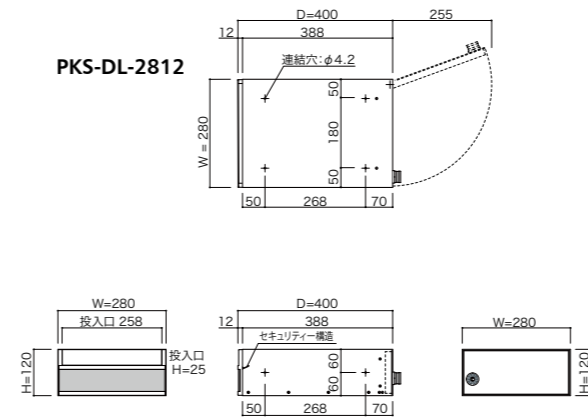

NEW PKS-DL 前入れ 後出し

PKS-DL-2812 投入口

PKS-DL-2812 取出口

品名	PKS-DL-2812	PKS-DL-2815	PKS-DL-3615
サイズ	W280×H120×D400	W280×H150×D400	W360×H150×D300
重量	3.2kg	3.5kg	3.5kg
仕様	本体 : 高耐食溶融めっき鋼板 0.7t 投入側パネル : アルミ押出型材 アクリル焼付塗装(シルバーメタリック) + ポリカーボネート(ガラス色) 3.0t フラップ:アルミ押出型材 アクリル焼付塗装(シルバーメタリック) 扉 : アルミ押出型材 アクリル焼付塗装(シルバーメタリック) 錠 : 静音ダイヤル錠 (KEY-07G)		
本体価格(税抜)	17,000円	18,500円	18,500円

PUSH KEY POSTシリーズのデザインはそのままに静音ダイヤル錠タイプをご用意しました。

POINT !
■静音ダイヤル錠 ○専用ナンバーシール(PNSシール) P116※

POINT !
■投入口セキュリティ構造

PKS-DL-2812 投入口

PKS-DL-2812 取出口

PKS-DL-2812 投入口

PKS-DL-2812 取出口