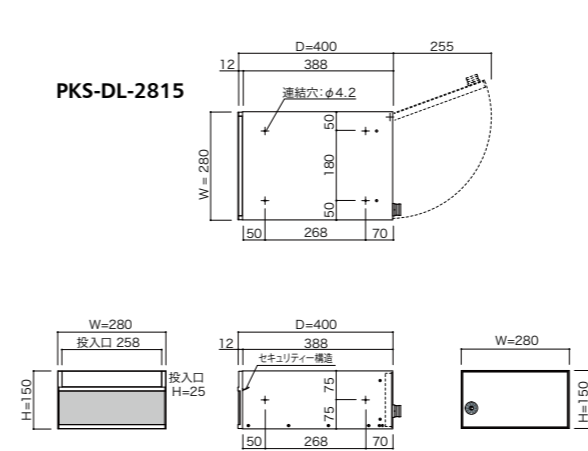

NEW PKS-DL 前入れ 後出し

PKS-DL-2812 投入口

PKS-DL-2812 取出口

品名	PKS-DL-2812	PKS-DL-2815	PKS-DL-3615
サイズ	W280×H120×D400	W280×H150×D400	W360×H150×D300
重量	3.2kg	3.5kg	3.5kg
仕様	本体 : 高耐食溶融めっき鋼板 0.7t 投入側パネル : アルミ押出型材 アクリル焼付塗装(シルバーメタリック) + ポリカーボネート(ガラス色) 3.0t フラップ:アルミ押出型材 アクリル焼付塗装(シルバーメタリック) 扉 : アルミ押出型材 アクリル焼付塗装(シルバーメタリック) 錠 : 静音ダイヤル錠 (KEY-07G)		
本体価格(税抜)	17,000円	18,500円	18,500円

PUSH KEY POSTシリーズのデザインはそのままに静音ダイヤル錠タイプをご用意しました。

POINT !
■静音ダイヤル錠 ○専用ナンバーシール(PNSシール) P116※

POINT !
■投入口セキュリティ構造

PKS-DL-2812 投入口

PKS-DL-2812 取出口

PKS-DL-2812 投入口

PKS-DL-2812 取出口