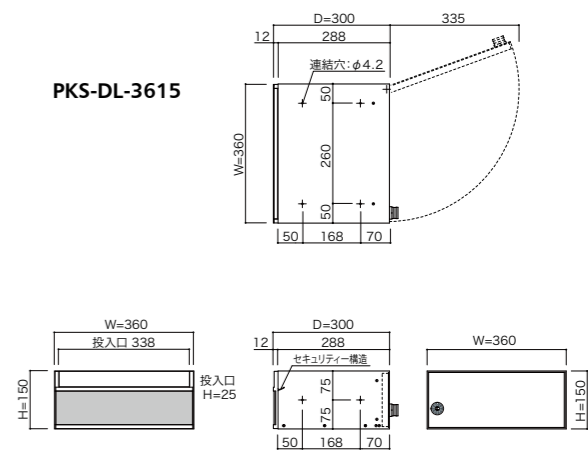

NEW PKS-DL 前入れ 後出し

PKS-DL-2812 投入口

PKS-DL-2812 取出口

品名	PKS-DL-2812	PKS-DL-2815	PKS-DL-3615
サイズ	W280×H120×D400	W280×H150×D400	W360×H150×D300
重量	3.2kg	3.5kg	3.5kg
仕様	本体 : 高耐食溶融めっき鋼板 0.7t 投入側パネル : アルミ押出型材 アクリル焼付塗装(シルバーメタリック) + ポリカーボネート(ガラス色) 3.0t フラップ:アルミ押出型材 アクリル焼付塗装(シルバーメタリック) 扉 : アルミ押出型材 アクリル焼付塗装(シルバーメタリック) 錠 : 静音ダイヤル錠 (KEY-07G)		
本体価格(税抜)	17,000円	18,500円	18,500円

PUSH KEY POSTシリーズのデザインはそのままに静音ダイヤル錠タイプをご用意しました。

POINT !
■静音ダイヤル錠 ○専用ナンバーシール(PNSシール) P116※

POINT !
■投入口セキュリティ構造

PKS-DL-2812 投入口

PKS-DL-2812 取出口

PKS-DL-2812 投入口

PKS-DL-2812 取出口