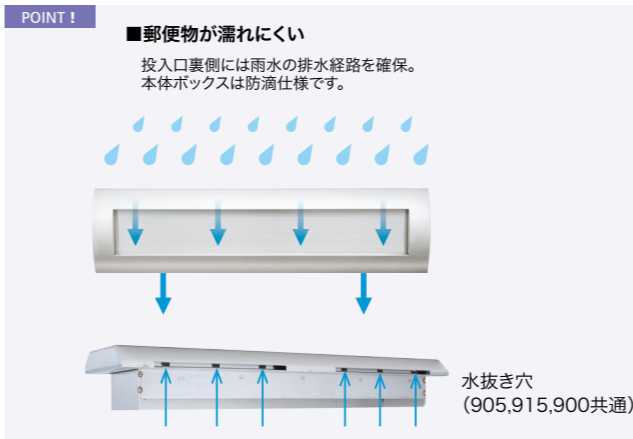

■保護用ゴム
本体は安全にご使用頂けるようコーナー下2か所に保護用ゴムがっています。