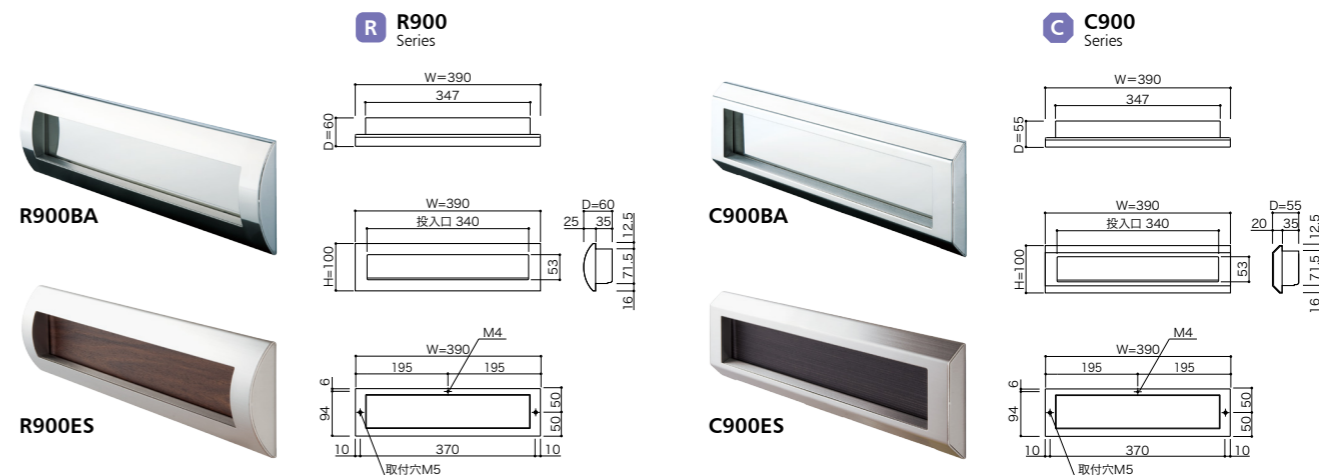

■保護用ゴム
本体は安全にご使用頂けるようコーナー下2か所に保護用ゴムがっています。