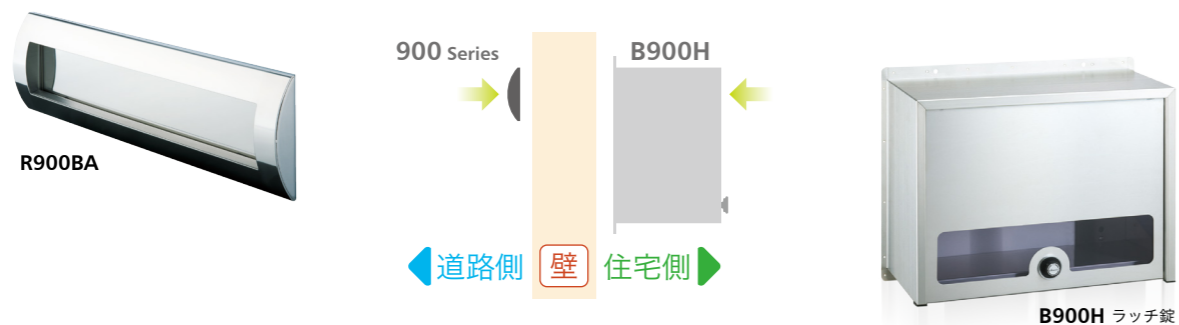

ボックスセパレートタイプ 投入口(900シリーズ)と本体ボックス部(B900H)を組み合わせることで様々な壁の厚みに対応できます。

**R** Rタイプ  
**R900** Basic color

品名 <b>R900BA</b>	<b>R900H</b>	<b>R900B</b>	<b>R900R</b>
サイズ W390×H100×D60			
重量 1.2kg			
仕様 口金部 : SUS304 1.5t (フラップ0.6t)	HL仕上	粉体塗装(ブラック)	粉体塗装(レッド)
口金部仕上 : パフ仕上			
本体価格(税抜) 14,500円	12,500円	14,500円	14,500円

**R900ES** Woody & Rusty

品名 <b>R900ES HLxパイン</b>	<b>R900ES HLxウォールナット</b>	<b>R900ES ホワイトxパイン</b>	<b>R900ES ホワイトxウォールナット</b>
サイズ W390×H100×D60			
重量 1.2kg			
仕様 口金部 : SUS304 1.5t (フラップ0.6t) HL仕上	SUS304 1.5t (フラップ0.6t) 粉体塗装(ホワイト)		
フラップ仕上 : 塩ビシート貼 (パイン塩ビシート品番: ダイノック™ FW-641)	ウォールナット塩ビシート品番: ダイノック™ FW-332)		
本体価格(税抜) 17,500円	17,500円	16,500円	16,500円

**C** Cタイプ

**C900** Basic color

品名 <b>C900BA</b>	<b>C900H</b>	<b>C900B</b>	<b>C900R</b>
サイズ W390×H100×D55			
重量 1.2kg			
仕様 口金部 : SUS304 1.5t (フラップ0.6t)	HL仕上	粉体塗装(ブラック)	粉体塗装(レッド)
口金部仕上 : パフ仕上			
本体価格(税抜) 14,500円	12,500円	14,500円	14,500円

**C900ES** Woody & Rusty

品名 <b>C900ES HLxパイン</b>	<b>C900ES HLxウォールナット</b>	<b>C900ES ホワイトxパイン</b>	<b>C900ES ホワイトxウォールナット</b>
サイズ W390×H100×D55			
重量 1.2kg			
仕様 口金部 : SUS304 1.5t (フラップ0.6t) HL仕上	SUS304 1.5t (フラップ0.6t) 粉体塗装(ホワイト)		
フラップ仕上 : 塩ビシート貼 (パイン塩ビシート品番: ダイノック™ FW-641)	ウォールナット塩ビシート品番: ダイノック™ FW-332)		
本体価格(税抜) 17,500円	17,500円	16,500円	16,500円