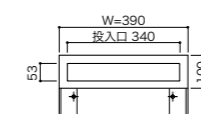

R R915 Series