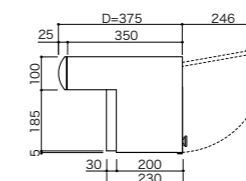

PA PA915 Series

PA915 ラスティー