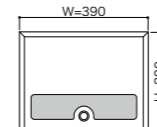

PA PA915 Series

PA915 ラスティー