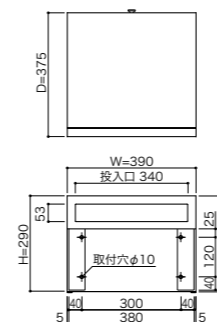

PA915 ラスティー