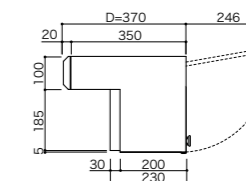

PA PA915 Series

PA915 ラスティー