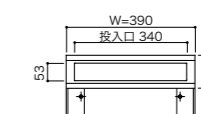

C C915 Series