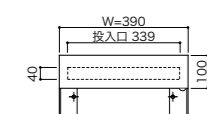

※ダイアル錠タイプは、納品までお時間をいただくことがあります。

*1:HL研磨後、アルマイト処理を施した仕上

R R915 Series

C C915 Series

PA PA915 Series

PA915 ラスティー

C915ES HL×ウォールナット

※ダイノック™は、住友スリーエム株式会社の商標です。