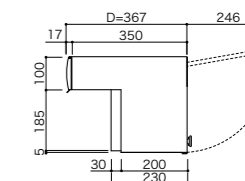

PA PA915 Series

PA915 ラスティー