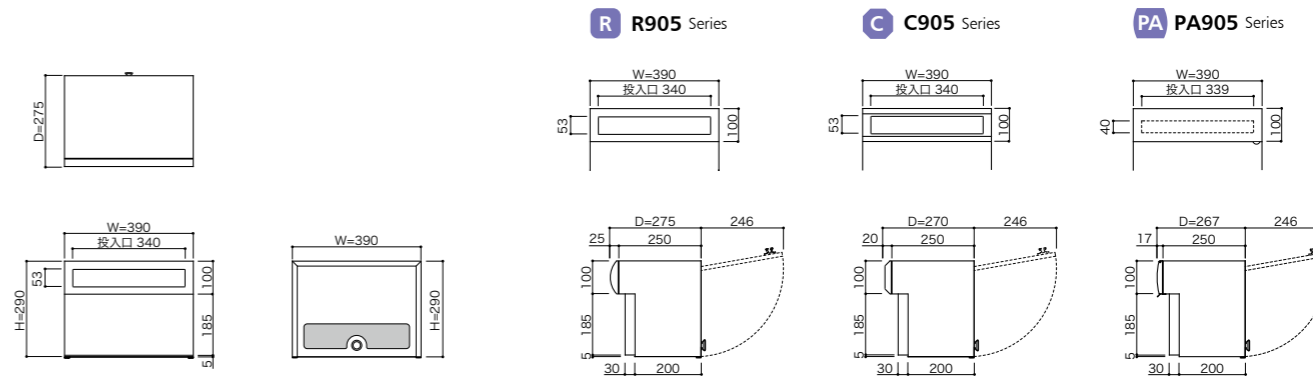

※ダイノック™は、住友スリーエム株式会社の商標です。