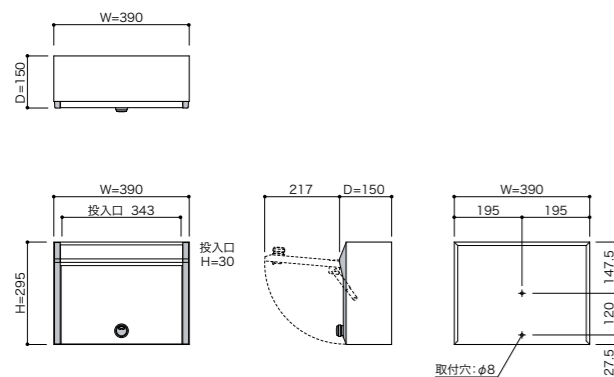

■シンプルで使いやすい 防滴型デザインポスト

シンプルな形状で様々なエントランスに合わせやすいデザインポストです。
集合住宅用としても、色の組合せを通してエントランスの印象をデザインできます。

ヴィレッタ

villetta

品名	villetta カラーをご指定ください
サイズ	W390×H295×D150
重量	3.2kg
仕様	本体 : SUS304 0.7t(0.6t) No.4仕上 + ABS樹脂(ブラック) 扉 : SUS304 0.7t 粉体塗装 フラップ : SUS304 0.6t No.4仕上 錠 : ダイヤル錠 (KEY-05) ラッチ錠 (KEY-11)
本体価格(税抜)	27,000円

※ラッチ錠タイプは、納品までお時間をいただく事があります。

villetta ブラウン