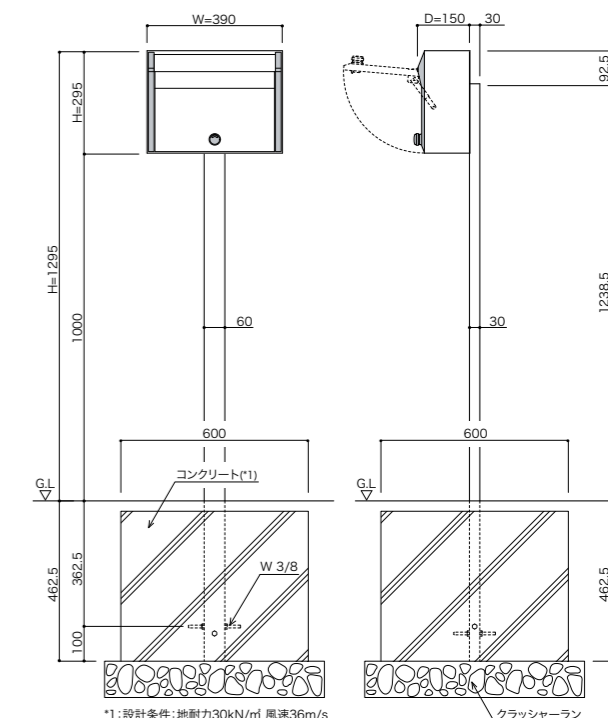

■シンプルで使いやすい 防滴型デザインポスト

シンプルな形状で様々なエントランスに合わせやすいデザインポストです。
集合住宅用としても、色の組合せを通してエントランスの印象をデザインできます。

ヴィレッタ

villetta

品名	villetta カラーをご指定ください
サイズ	W390×H295×D150
重量	3.2kg
仕様	本体 : SUS304 0.7t(0.6t) No.4仕上 + ABS樹脂(ブラック) 扉 : SUS304 0.7t 粉体塗装 フラップ : SUS304 0.6t No.4仕上 錠 : ダイヤル錠 (KEY-05) ラッチ錠 (KEY-11)
本体価格(税抜)	27,000円

片手で郵便物を取り出す事が出来ます。

villetta 4色

■集合住宅用としてもお使いいただけます。 ○ナンバーシール P116,117

ヴィレッタ
villetta用 スタンド

品名	villetta 用 スタンド
サイズ	W60×H1,665×D30
重量	3.4kg
仕様	SUS304 角パイプ60×30×1.5t HL仕上
本体価格(税抜)	20,000円 (ポスト本体の価格は含まれません。)

*1: 設計条件: 地耐力30kN/m² 風速36m/s