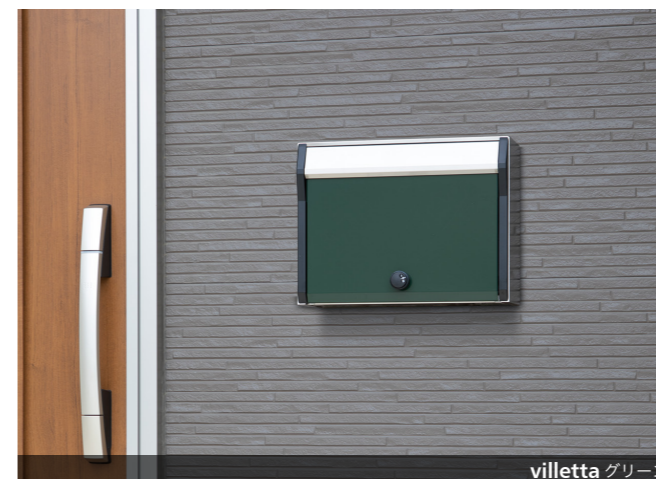

■シンプルで使いやすい 防滴型デザインポスト

シンプルな形状で様々なエントランスに合わせやすいデザインポストです。
集合住宅用としても、色の組合せを通してエントランスの印象をデザインできます。

ヴィレッタ

villetta

品名	villetta カラーをご指定ください
サイズ	W390×H295×D150
重量	3.2kg
仕様	本体 : SUS304 0.7t(0.6t) No.4仕上 + ABS樹脂(ブラック) 扉 : SUS304 0.7t 粉体塗装 フラップ : SUS304 0.6t No.4仕上 錠 : ダイヤル錠 (KEY-05) ラッチ錠 (KEY-11)
本体価格(税抜)	27,000円

※ラッチ錠タイプは、納品までお時間をいただく事があります。

villetta ブラウン

villetta ブラック

villetta グリーン

villetta ホワイト+スタンド

Color variation

ブラウン

ブラック

ホワイト

グリーン

ボルドー

錠仕様

ダイヤル錠 (KEY-05 U錠)

ラッチ錠 (KEY-11)

POINT!

■扉ストッパー

片手で郵便物を取り出す事が出来ます。

villetta 4色

■集合住宅用としてもお使いいただけます。 ○ナンバーシール P116,117

ヴィレッタ
villetta用 スタンド

品名	villetta 用 スタンド
サイズ	W60×H1,665×D30
重量	3.4kg
仕様	SUS304 角パイプ60×30×1.5t HL仕上
本体価格(税抜)	20,000円 (ポスト本体の価格は含まれません。)

*1: 設計条件: 地耐力30kN/m² 風速36m/s