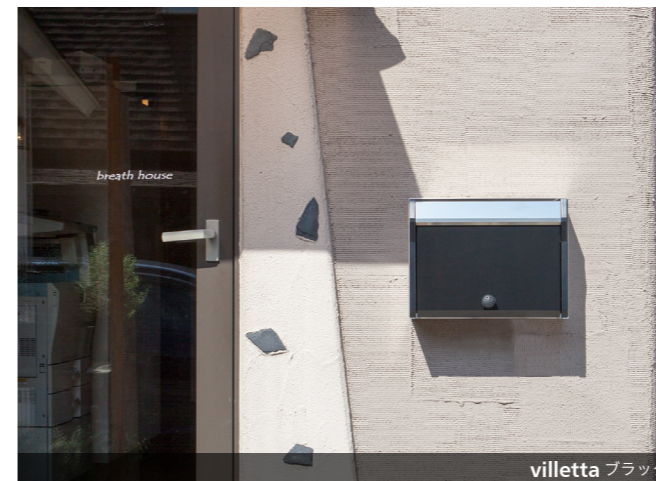

■シンプルで使いやすい 防滴型デザインポスト

シンプルな形状で様々なエントランスに合わせやすいデザインポストです。
集合住宅用としても、色の組合せを通してエントランスの印象をデザインできます。

ヴィレッタ

villetta

品名	villetta カラーをご指定ください
サイズ	W390×H295×D150
重量	3.2kg
仕様	本体 : SUS304 0.7t(0.6t) No.4仕上 + ABS樹脂(ブラック) 扉 : SUS304 0.7t 粉体塗装 フラップ : SUS304 0.6t No.4仕上 錠 : ダイヤル錠 (KEY-05) ラッチ錠 (KEY-11)
本体価格(税抜)	27,000円

※ラッチ錠タイプは、納品までお時間をいただく事があります。

villetta ブラウン

villetta ブラック

villetta グリーン

villetta ホワイト+スタンド

Color variation

ブラウン

ブラック

ホワイト

グリーン

ボルドー

錠仕様

ダイヤル錠 (KEY-05 U錠)

ラッチ錠 (KEY-11)

POINT!

■扉ストッパー

片手で郵便物を取り出す事が出来ます。

villetta 4色

■集合住宅用としてもお使いいただけます。 ○ナンバーシール P116,117

ヴィレッタ
villetta用 スタンド

品名	villetta 用 スタンド
サイズ	W60×H1,665×D30
重量	3.4kg
仕様	SUS304 角パイプ60×30×1.5t HL仕上
本体価格(税抜)	20,000円 (ポスト本体の価格は含まれません。)

*1: 設計条件: 地耐力30kN/m² 風速36m/s