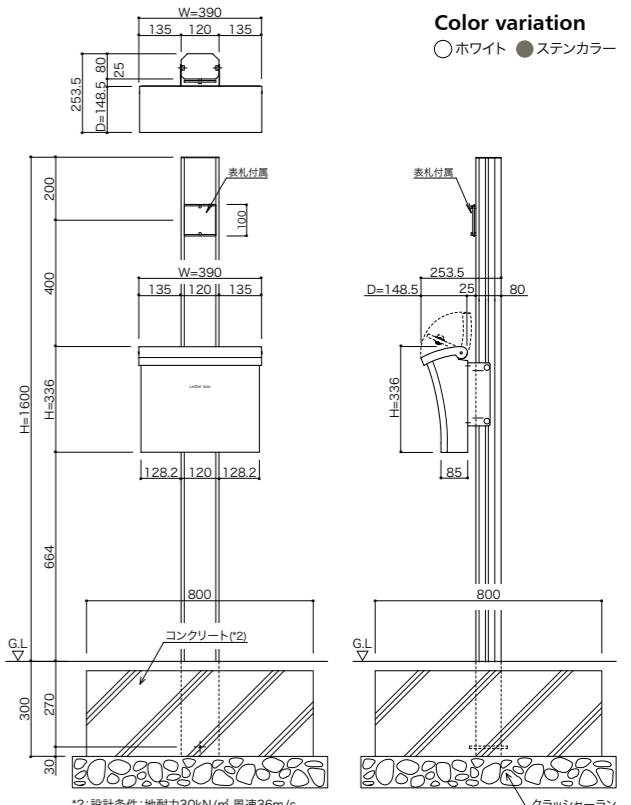

■アール形状が美しい 防滴型デザインポスト

なめらかな美しい曲線で構成された優しい印象のデザインポストです。二重構造のフタそれぞれにアブソーバーが取付けられており、機能的にも使う方への優しさがあふれるポストになりました。錠は暗証番号を変更できる可変式ロックです。

ルーチェ

Luce

品名	Luce カラーをご指定ください
サイズ	W390×H336×D148.5
重量	4.3kg
仕様	本体・フタ : 高耐食溶融めっき鋼板 0.8t (外・内フタ1.2t) 粉体塗装 錠 : 可変式コンビネーションロック 取付ブラケット:SUS304 1.5t HL仕上
本体価格(税別)	32,000円

Luce レッド

Luce ブルー

生産終了品

生産終了品

Luce+S-02

スタンド S-02

品名	S-02 カラーをご指定ください
サイズ	W197×H1,440×D90
重量	5.6kg
仕様	高耐食溶融めっき鋼管 丸パイプ φ34×2.3t 粉体塗装
本体価格(税別)	21,500円 (ポスト本体の価格は含まれません。)

Color variation

○ホワイト ●ブラウン ●グリーン
●レッド ●イエロー ●ベージュ
●ブルー ●シルバー

生産終了品

ルーチェ
Luce用 機能門柱

品名	機能門柱 カラーをご指定ください
サイズ	W120×H1,900×D80
重量	4.6kg
仕様	本体:アルミ押出型材 アルマイト(ステンカラー・ホワイト) 表札:アクリル樹脂 (ローマ字シール付)
本体価格(税別)	32,000円 (ポスト本体の価格は含まれません。)