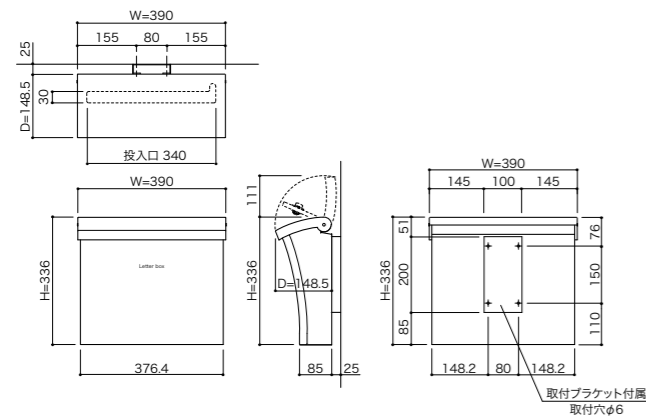

■アール形状が美しい 防滴型デザインポスト

なめらかな美しい曲線で構成された優しい印象のデザインポストです。二重構造のフタそれぞれにアブソーバーが取付けられており、機能的にも使う方への優しさがあふれるポストになりました。錠は暗証番号を変更できる可変式ロックです。

ルーチェ

Luce

品名	Luce カラーをご指定ください
サイズ	W390×H336×D148.5
重量	4.3kg
仕様	本体・フタ : 高耐食溶融めっき鋼板 0.8t (外・内フタ1.2t) 粉体塗装 錠 : 可変式コンビネーションロック 取付ブラケット:SUS304 1.5t HL仕上
本体価格(税別)	32,000円

Luce ブラウン

Color Variation

POINT!

■外フタ・内フタの二重構造
二重のフタが内部への雨水の侵入をしっかりと防ぎます。

■2つのソフトアブソーバー

外フタ・内フタの両方にアブソーバーがついており、フタがゆっくりと静かに閉まります。

■可変式コンビネーションロック

3桁の暗証番号を合わせ、ツマミを回して解錠します。暗証番号は自由に設定・変更できる可変式です。

Luce レッド

Luce ブルー

生産終了品

生産終了品

Luce+S-02

スタンド S-02

品名	S-02 カラーをご指定ください
サイズ	W197×H1,440×D90
重量	5.6kg
仕様	高耐食溶融めっき鋼管 丸パイプ φ34×2.3t 粉体塗装
本体価格(税別)	21,500円 (ポスト本体の価格は含まれません。)

Color variation

○ホワイト ●ブラウン ●グリーン
●レッド ●イエロー ●ベージュ
●ブルー ●シルバー

生産終了品

ルーチェ
Luce用 機能門柱

品名	機能門柱 カラーをご指定ください
サイズ	W120×H1,900×D80
重量	4.6kg
仕様	本体:アルミ押出型材 アルマイト(ステンカラー・ホワイト) 表札:アクリル樹脂 (ローマ字シール付)
本体価格(税別)	32,000円 (ポスト本体の価格は含まれません。)