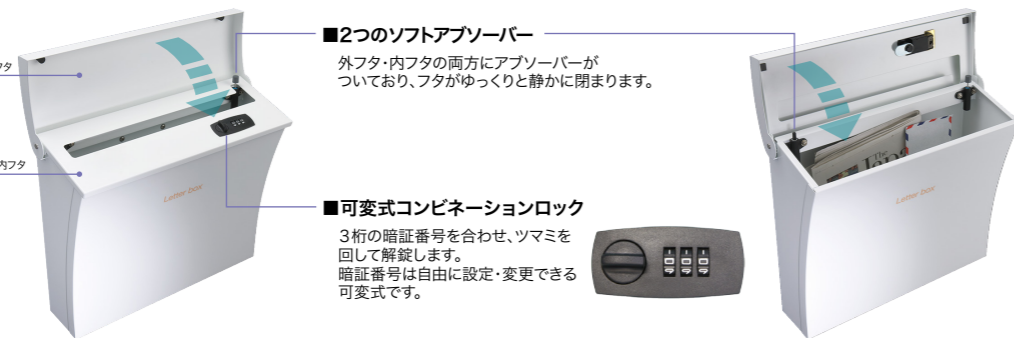

■アール形状が美しい 防滴型デザインポスト

なめらかな美しい曲線で構成された優しい印象のデザインポストです。二重構造のフタそれぞれにアブソーバーが取付けられており、機能的にも使う方への優しさがあふれるポストになりました。錠は暗証番号を変更できる可変式ロックです。

ルーチェ

Luce

品名	Luce カラーをご指定ください
サイズ	W390×H336×D148.5
重量	4.3kg
仕様	本体・フタ : 高耐食溶融めっき鋼板 0.8t (外・内フタ1.2t) 粉体塗装 錠 : 可変式コンビネーションロック 取付ブラケット:SUS304 1.5t HL仕上
本体価格(税別)	32,000円

Luce ブラウン

Color Variation

POINT!

■外フタ・内フタの二重構造
二重のフタが内部への雨水の侵入をしっかりと防ぎます。

■2つのソフトアブソーバー

外フタ・内フタの両方にアブソーバーがついており、フタがゆっくりと静かに閉まります。

■可変式コンビネーションロック

3桁の暗証番号を合わせ、ツマミを回して解錠します。暗証番号は自由に設定・変更できる可変式です。

Luce レッド

Luce ブルー

生産終了品

生産終了品

Luce+S-02

スタンド S-02

品名	S-02 カラーをご指定ください
サイズ	W197×H1,440×D90
重量	5.6kg
仕様	高耐食溶融めっき鋼管 丸パイプ φ34×2.3t 粉体塗装
本体価格(税別)	21,500円 (ポスト本体の価格は含まれません。)

Color variation

○ホワイト ●ブラウン ●グリーン
●レッド ●イエロー ●ベージュ
●ブルー ●シルバー

生産終了品

ルーチェ
Luce用 機能門柱

品名	機能門柱 カラーをご指定ください
サイズ	W120×H1,900×D80
重量	4.6kg
仕様	本体:アルミ押出型材 アルマイト(ステンカラー・ホワイト) 表札:アクリル樹脂 (ローマ字シール付)
本体価格(税別)	32,000円 (ポスト本体の価格は含まれません。)