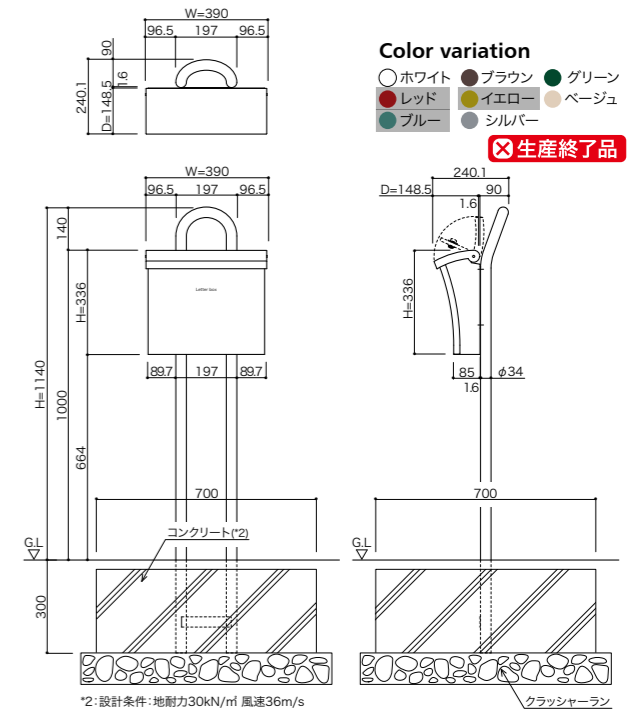

■アール形状が美しい 防滴型デザインポスト

なめらかな美しい曲線で構成された優しい印象のデザインポストです。二重構造のフタそれぞれにアブソーバーが取付けられており、機能的にも使う方への優しさがあふれるポストになりました。錠は暗証番号を変更できる可変式ロックです。

ルーチェ

Luce

品名	Luce カラーをご指定ください
サイズ	W390×H336×D148.5
重量	4.3kg
仕様	本体・フタ : 高耐食溶融めっき鋼板 0.8t (外・内フタ1.2t) 粉体塗装 錠 : 可変式コンビネーションロック 取付ブラケット:SUS304 1.5t HL仕上
本体価格(税別)	32,000円

Luce ブラウン

Color Variation

POINT!

■外フタ・内フタの二重構造
二重のフタが内部への雨水の侵入をしっかりと防ぎます。

■2つのソフトアブソーバー

外フタ・内フタの両方にアブソーバーがついており、フタがゆっくりと静かに閉まります。

■可変式コンビネーションロック

3桁の暗証番号を合わせ、ツマミを回して解錠します。暗証番号は自由に設定・変更できる可変式です。

Luce レッド

Luce ブルー

生産終了品

生産終了品

Luce+S-02

スタンド S-02

品名	S-02 カラーをご指定ください
サイズ	W197×H1,440×D90
重量	5.6kg
仕様	高耐食溶融めっき鋼管 丸パイプ φ34×2.3t 粉体塗装
本体価格(税別)	21,500円 (ポスト本体の価格は含まれません。)

Color variation

○ホワイト ●ブラウン ●グリーン
●レッド ●イエロー ●ベージュ
●ブルー ●シルバー

生産終了品

ルーチェ
Luce用 機能門柱

品名	機能門柱 カラーをご指定ください
サイズ	W120×H1,900×D80
重量	4.6kg
仕様	本体:アルミ押出型材 アルマイト(ステンカラー・ホワイト) 表札:アクリル樹脂 (ローマ字シール付)
本体価格(税別)	32,000円 (ポスト本体の価格は含まれません。)