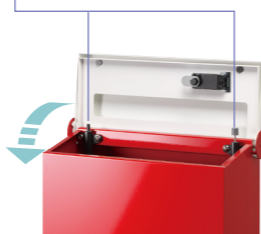

■You've got mail
投函されたら"Sign"(サイン)でお知らせ。速くからでも一目で確認できます。

サイン
Sign 上入れ 上出し

品名	Sign デザインをご指定ください
サイズ	W314×H400×D144 (サイン部分の寸法は含まず)
重量	4.3kg
仕様	本体・フタ : 高耐食溶融めっき鋼板 0.8t (外・内フタ 1.2t) 粉体塗装 サイン部 : SUS304 1.5t 粉体塗装 錠 : 可変式コンビネーションロック 取付ブラケット : SUS304 1.5t HL仕上
本体価格(税抜)	37,500円

Design variation

POINT!

■"Sign"(サイン)でお知らせ 配達の方がフタを開けると、一緒に"Sign"がアップして"投函"をお知らせします。(郵便物を取り出したら、"Sign"は倒しておきます。)

POINT!

■大型郵便対応 大型の郵便物や宅配便各社のメール便に幅広く対応します。(厚さ35mmまで投函可能)

POINT!

■可変式コンビネーションロック 3桁の暗証番号を合わせ、ツマミを回して解錠します。暗証番号は自由に設定・変更できる可変式です。

POINT!

■2つのソフトアブソーバー 外フタ・内フタの両方にアブソーバーがついており、フタがゆっくと静かに閉まります。

スタンド S-02

品名	S-02 カラーをご指定ください
サイズ	W197×H1,440×D90
重量	5.6kg
仕様	高耐食溶融めっき鋼管 丸パイプ φ34×2.3t 粉体塗装
本体価格(税抜)	21,500円 (ポスト本体の価格は含まれません。)

※ホワイト以外のカラーはLuce用スタンドをご参照ください。P27