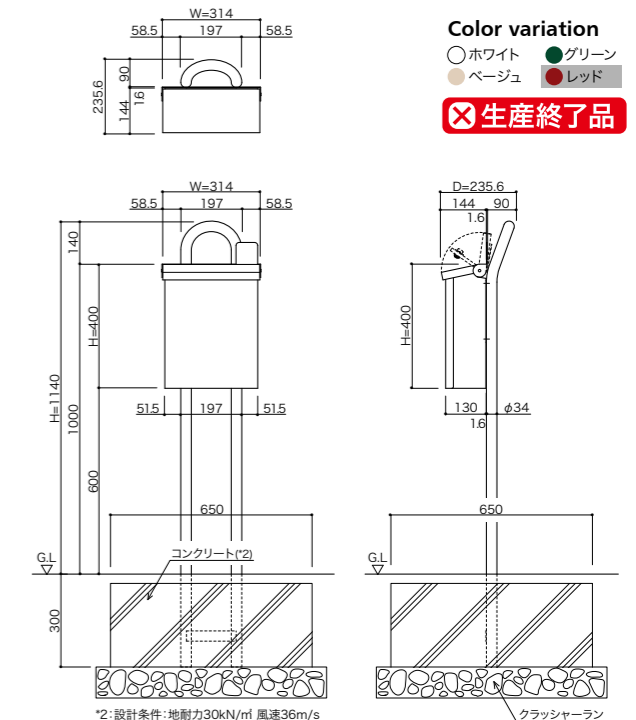

■You've got mail
投函されたら"Sign"(サイン)でお知らせ。速くからでも一目で確認できます。

サイン
Sign 上入れ 上出し

品名	Sign デザインをご指定ください
サイズ	W314×H400×D144 (サイン部分の寸法は含まず)
重量	4.3kg
仕様	本体・フタ : 高耐食溶融めっき鋼板 0.8t (外・内フタ 1.2t) 粉体塗装 サイン部 : SUS304 1.5t 粉体塗装 錠 : 可変式コンビネーションロック 取付ブラケット : SUS304 1.5t HL仕上
本体価格(税抜)	37,500円

Design variation

POINT!

■"Sign"(サイン)でお知らせ 配達の方がフタを開けると、一緒に"Sign"がアップして"投函"をお知らせします。(郵便物を取り出したら、"Sign"は倒しておきます。)

POINT!

■大型郵便対応 大型の郵便物や宅配便各社のメール便に幅広く対応します。(厚さ35mmまで投函可能)

POINT!

■可変式コンビネーションロック 3桁の暗証番号を合わせ、ツマミを回して解錠します。暗証番号は自由に設定・変更できる可変式です。

POINT!

■2つのソフトアブソーバー 外フタ・内フタの両方にアブソーバーがついており、フタがゆっくと静かに閉まります。

スタンド S-02

品名	S-02 カラーをご指定ください
サイズ	W197×H1,440×D90
重量	5.6kg
仕様	高耐食溶融めっき鋼管 丸パイプ φ34×2.3t 粉体塗装
本体価格(税抜)	21,500円 (ポスト本体の価格は含まれません。)

※ホワイト以外のカラーはLuce用スタンドをご参照ください。P27