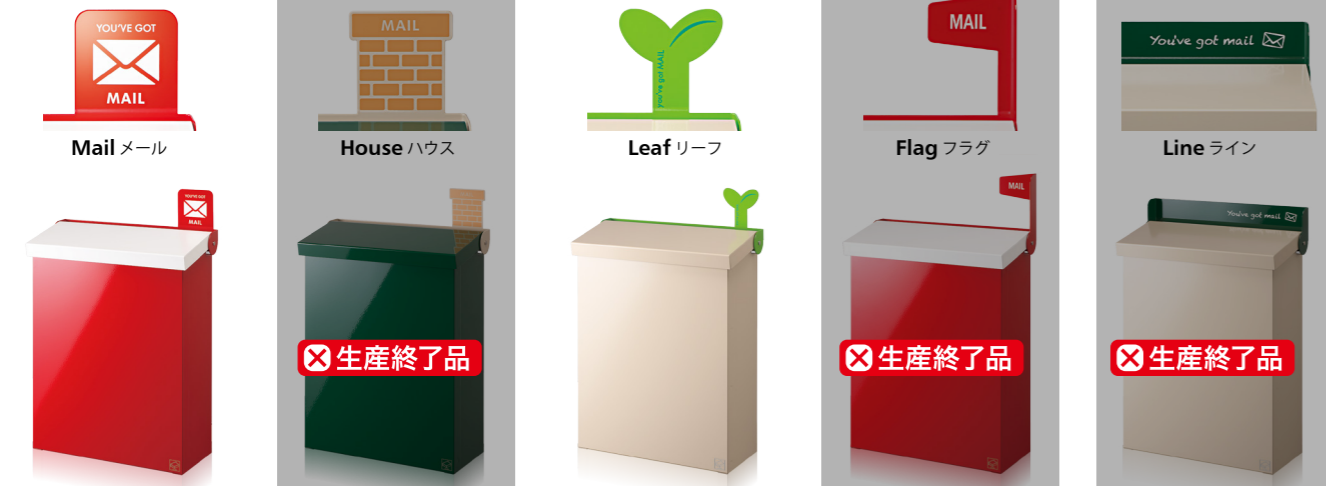

■You've got mail
投函されたら"Sign"(サイン)でお知らせ。速くからでも一目で確認できます。

サイン
Sign 上入れ 上出し

品名	Sign デザインをご指定ください
サイズ	W314×H400×D144 (サイン部分の寸法は含まず)
重量	4.3kg
仕様	本体・フタ : 高耐食溶融めっき鋼板 0.8t (外・内フタ 1.2t) 粉体塗装 サイン部 : SUS304 1.5t 粉体塗装 錠 : 可変式コンビネーションロック 取付ブラケット : SUS304 1.5t HL仕上
本体価格(税抜)	37,500円

Design variation

POINT!

■"Sign"(サイン)でお知らせ 配達の方がフタを開けると、一緒に"Sign"がアップして"投函"をお知らせします。(郵便物を取り出したら、"Sign"は倒しておきます。)

POINT!

■大型郵便対応 大型の郵便物や宅配便各社のメール便に幅広く対応します。(厚さ35mmまで投函可能)

POINT!

■可変式コンビネーションロック 3桁の暗証番号を合わせ、ツマミを回して解錠します。暗証番号は自由に設定・変更できる可変式です。

POINT!

■2つのソフトアブソーバー 外フタ・内フタの両方にアブソーバーがついており、フタがゆっくと静かに閉まります。

スタンド S-02

品名	S-02 カラーをご指定ください
サイズ	W197×H1,440×D90
重量	5.6kg
仕様	高耐食溶融めっき鋼管 丸パイプ φ34×2.3t 粉体塗装
本体価格(税抜)	21,500円 (ポスト本体の価格は含まれません。)

※ホワイト以外のカラーはLuce用スタンドをご参照ください。P27