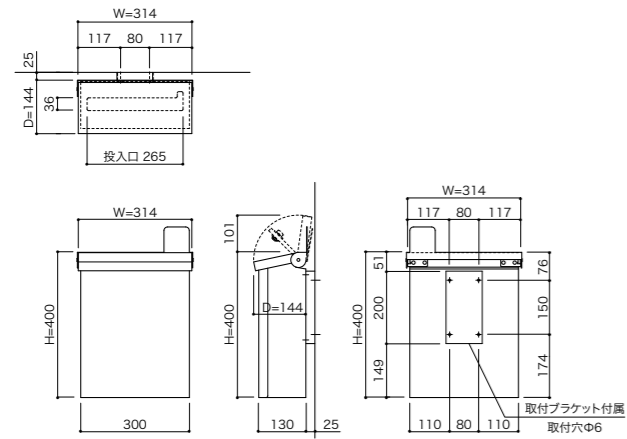

■You've got mail
投函されたら"Sign"(サイン)でお知らせ。速くからでも一目で確認できます。

サイン
Sign 上入れ 上出し

品名	Sign デザインをご指定ください
サイズ	W314×H400×D144 (サイン部分の寸法は含まず)
重量	4.3kg
仕様	本体・フタ : 高耐食溶融めっき鋼板 0.8t (外・内フタ 1.2t) 粉体塗装 サイン部 : SUS304 1.5t 粉体塗装 錠 : 可変式コンビネーションロック 取付ブラケット : SUS304 1.5t HL仕上
本体価格(税抜)	37,500円

Design variation

POINT!

■"Sign"(サイン)でお知らせ 配達の方がフタを開けると、一緒に"Sign"がアップして"投函"をお知らせします。(郵便物を取り出したら、"Sign"は倒しておきます。)

POINT!

■大型郵便対応 大型の郵便物や宅配便各社のメール便に幅広く対応します。(厚さ35mmまで投函可能)

POINT!

■可変式コンビネーションロック 3桁の暗証番号を合わせ、ツマミを回して解錠します。暗証番号は自由に設定・変更できる可変式です。

POINT!

■2つのソフトアブソーバー 外フタ・内フタの両方にアブソーバーがついており、フタがゆっくと静かに閉まります。

スタンド S-02

品名	S-02 カラーをご指定ください
サイズ	W197×H1,440×D90
重量	5.6kg
仕様	高耐食溶融めっき鋼管 丸パイプ φ34×2.3t 粉体塗装
本体価格(税抜)	21,500円 (ポスト本体の価格は含まれません。)

※ホワイト以外のカラーはLuce用スタンドをご参照ください。P27