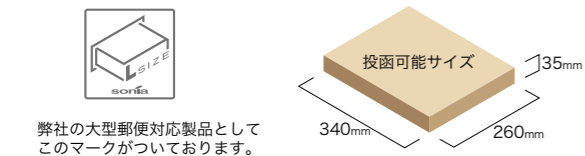

■You've got mail
投函されたら"Sign"(サイン)でお知らせ。速くからでも一目で確認できます。

サイン
Sign 上入れ 上出し

品名	Sign デザインをご指定ください
サイズ	W314×H400×D144 (サイン部分の寸法は含まず)
重量	4.3kg
仕様	本体・フタ : 高耐食溶融めっき鋼板 0.8t (外・内フタ 1.2t) 粉体塗装 サイン部 : SUS304 1.5t 粉体塗装 錠 : 可変式コンビネーションロック 取付ブラケット : SUS304 1.5t HL仕上
本体価格(税抜)	37,500円

Design variation

POINT!

■"Sign"(サイン)でお知らせ 配達の方がフタを開けると、一緒に"Sign"がアップして"投函"をお知らせします。(郵便物を取り出したら、"Sign"は倒しておきます。)

POINT!

■大型郵便対応 大型の郵便物や宅配便各社のメール便に幅広く対応します。(厚さ35mmまで投函可能)

POINT!

■可変式コンビネーションロック 3桁の暗証番号を合わせ、ツマミを回して解錠します。暗証番号は自由に設定・変更できる可変式です。

POINT!

■2つのソフトアブソーバー 外フタ・内フタの両方にアブソーバーがついており、フタがゆっくと静かに閉まります。

スタンド S-02

品名	S-02 カラーをご指定ください
サイズ	W197×H1,440×D90
重量	5.6kg
仕様	高耐食溶融めっき鋼管 丸パイプ φ34×2.3t 粉体塗装
本体価格(税抜)	21,500円 (ポスト本体の価格は含まれません。)

※ホワイト以外のカラーはLuce用スタンドをご参照ください。P27