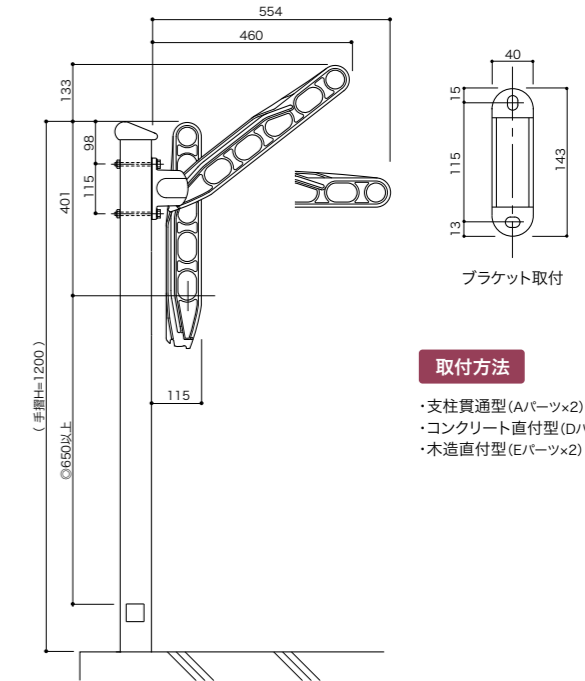

取付方法

- ・支柱貫通型(Aパーツ×2)
- ・コンクリート直付型(Dパーツ×2)
- ・木造直付型(Eパーツ×2)