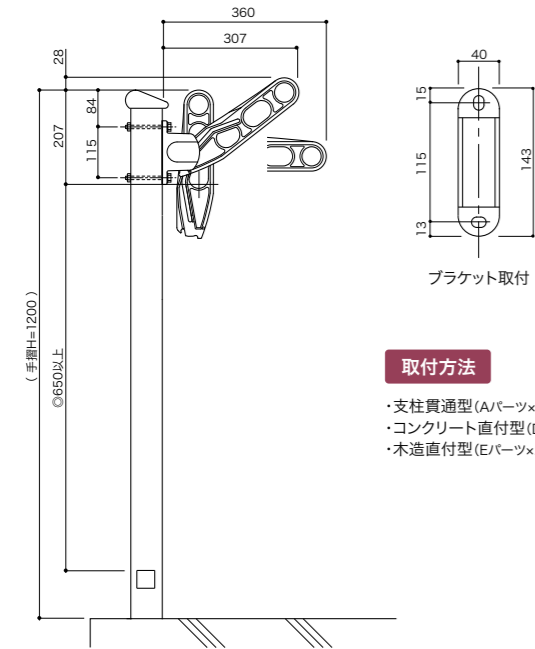

■竿をかけたまま角度や高さを調節できます。(SA-300, SA-700共通)
軽量でスムーズなので、竿を掛けたままラクに操作できます。

⚠️注意
・物干金物1本当りの耐荷重(垂直)は30kgになります。
・強風などで洗濯物がおおられ、竿が落下する恐れがある場合は、市販の竿止めをご使用下さい。
※「物干金物の設置場所についてのご注意」「物干における設置基準について」は、こちらをご覧ください。P111

SA-300

品名	SA-300
仕様	ADC-12 アクリル焼付塗装(ステンカラー)
本体価格(税抜)	3,900円/本

※取付パーツ代は含まれておりません。別途お求めください。P111

取付方法

- ・支柱貫通型(Aパーツ×2)
- ・コンクリート直付型(Dパーツ×2)
- ・木造直付型(Eパーツ×2)

SA-300

POINT!

■2段階の角度調節と垂直収納

竿をかけたまま角度を調節できます。また、垂直にスッキリと収納できます。

■可動部に樹脂スペーサーを採用

操作時の金属音を軽減します。(SA-300・700共通)

○既設のSA-300, SA-700をポールタイプにする事ができます。(SA-4PE) P111

SA-300-4PE ポールタイプ

品名	SA-300-4PE
仕様	本体 : SA-300 ポール: 40×43×850 アルミ押出型材 アルマイト仕上(ステンカラー) ポールブラケット受(Eブラケット受): SUS304 2.0t
本体価格(税抜)	10,000円/本

POINT!

Color variation

(SA-700, SA-700-4PEのみ)

SA-700-4PE ポールタイプ

品名	SA-700-4PE カラーをご指定ください
仕様	本体 : SA-700 ポール: 40×43×850 アルミ押出型材 アルマイト仕上(ステンカラー・ブロンズ) ポールブラケット受(Eブラケット受): SUS304 2.0t
本体価格(税抜)	10,200円/本

※取付パーツ代は含まれておりません。別途お求めください。P111