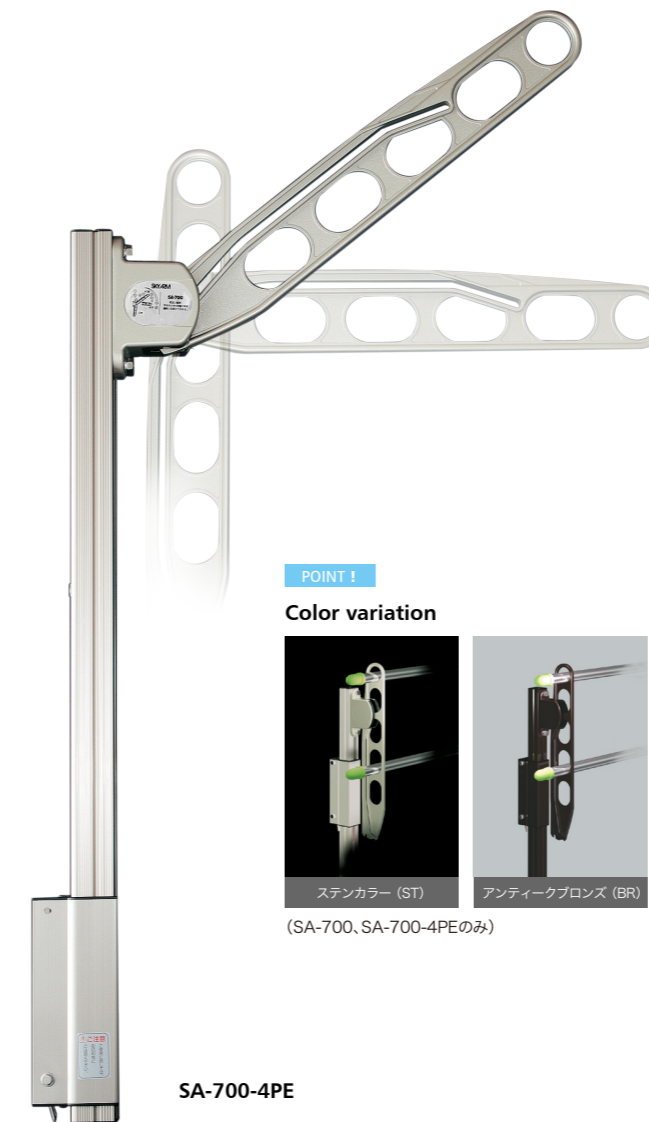

竿をかけたまま角度を調節できます。また、垂直にスッキリと収納できます。

■可動部に樹脂スペーサーを採用

操作時の金属音を軽減します。(SA-300・700共通)

○既設のSA-300, SA-700をポールタイプにする事ができます。(SA-4PE) P111

SA-300-4PE ポールタイプ

品名	SA-300-4PE
仕様	本体 : SA-300 ポール: 40×43×850 アルミ押出型材 アルマイト仕上(ステンカラー) ポールブラケット受(Eブラケット受): SUS304 2.0t
本体価格(税抜)	10,000円/本

※取付パーツ代は含まれておりません。別途お求めください。P111

取付方法

- ・支柱貫通型(Aパーツ×2)
- ・コンクリート直付型(Dパーツ×2)
- ・木造直付型(Eパーツ×2)

SA-300-4PE

POINT!

■4段階の高さ調節

ポールが上下にスライドします。

■スライド部に樹脂スペーサーを採用

操作時の金属音を軽減します。(SA-300・700-4PE共通)

SA-700

SA-700

品名	SA-700
仕様	ADC-12 アクリル焼付塗装(ステンカラー・ブロンズ)
本体価格(税抜)	4,100円/本

※取付パーツ代は含まれておりません。別途お求めください。P111

取付方法

- ・支柱貫通型(Aパーツ×2)
- ・コンクリート直付型(Dパーツ×2)
- ・木造直付型(Eパーツ×2)

SA-700-4PE

POINT!

Color variation

(SA-700, SA-700-4PEのみ)

SA-700-4PE ポールタイプ

品名	SA-700-4PE カラーをご指定ください
仕様	本体 : SA-700 ポール: 40×43×850 アルミ押出型材 アルマイト仕上(ステンカラー・ブロンズ) ポールブラケット受(Eブラケット受): SUS304 2.0t
本体価格(税抜)	10,200円/本

※取付パーツ代は含まれておりません。別途お求めください。P111