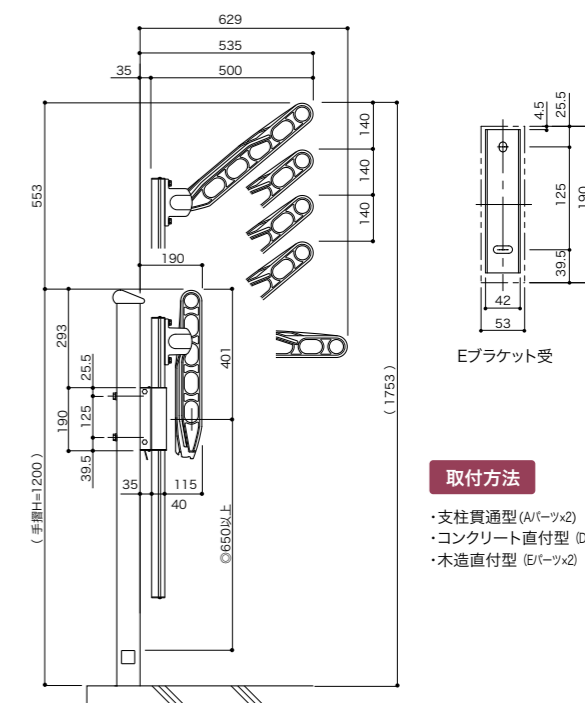

POINT!

Color variation

(SA-700, SA-700-4PEのみ)

SA-700-4PE ポールタイプ

品名	SA-700-4PE カラーをご指定ください
仕様	本体 : SA-700 ポール: 40×43×850 アルミ押出型材 アルマイト仕上(ステンカラー・ブロンズ) ポールブラケット受(Eブラケット受): SUS304 2.0t
本体価格(税抜)	10,200円/本

※取付パーツ代は含まれておりません。別途お求めください。P111

取付方法

- ・支柱貫通型(Aパーツ×2)
- ・コンクリート直付型(Dパーツ×2)
- ・木造直付型(Eパーツ×2)