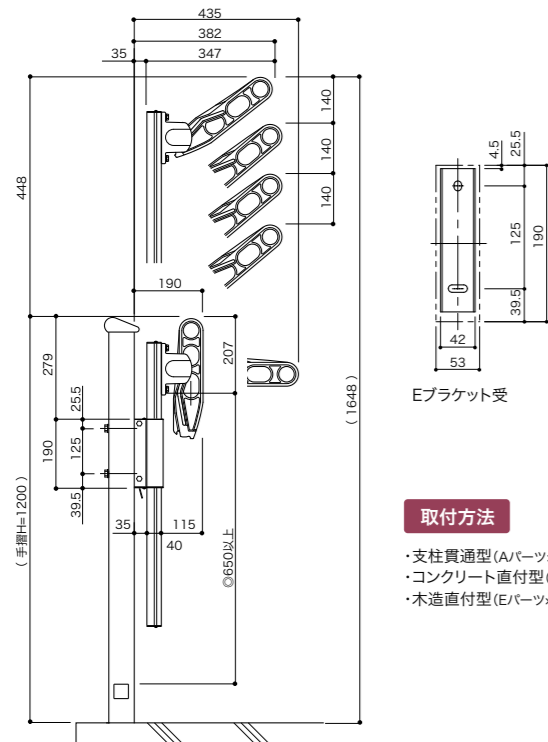

竿をかけたまま角度を調節できます。また、垂直にスッキリと収納できます。

■可動部に樹脂スペーサーを採用

操作時の金属音を軽減します。(SA-300・700共通)

○既設のSA-300, SA-700をポールタイプにする事ができます。(SA-4PE) P111

SA-300-4PE ポールタイプ

品名	SA-300-4PE
仕様	本体 : SA-300 ポール: 40×43×850 アルミ押出型材 アルマイト仕上(ステンカラー) ポールブラケット受(Eブラケット受): SUS304 2.0t
本体価格(税抜)	10,000円/本

※取付パーツ代は含まれておりません。別途お求めください。P111

取付方法

- ・支柱貫通型(Aパーツ×2)
- ・コンクリート直付型(Dパーツ×2)
- ・木造直付型(Eパーツ×2)

SA-300-4PE

POINT!

■4段階の高さ調節

ポールが上下にスライドします。

■スライド部に樹脂スペーサーを採用

POINT!

Color variation

(SA-700, SA-700-4PEのみ)

SA-700-4PE ポールタイプ

品名	SA-700-4PE カラーをご指定ください
仕様	本体 : SA-700 ポール: 40×43×850 アルミ押出型材 アルマイト仕上(ステンカラー・ブロンズ) ポールブラケット受(Eブラケット受): SUS304 2.0t
本体価格(税抜)	10,200円/本

※取付パーツ代は含まれておりません。別途お求めください。P111

取付方法

- ・支柱貫通型(Aパーツ×2)
- ・コンクリート直付型(Dパーツ×2)
- ・木造直付型(Eパーツ×2)