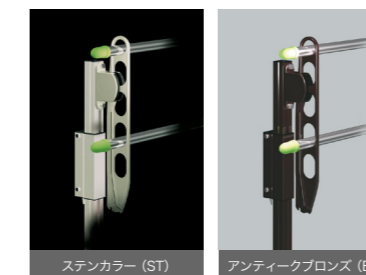

竿をかけたまま角度を調節できます。また、垂直にスッキリと収納できます。

■可動部に樹脂スペーサーを採用

操作時の金属音を軽減します。(SA-300・700共通)

○既設のSA-300, SA-700をポールタイプにする事ができます。(SA-4PE) P111

SA-300-4PE ポールタイプ

品名	SA-300-4PE
仕様	本体 : SA-300 ポール: 40×43×850 アルミ押出型材 アルマイト仕上(ステンカラー) ポールブラケット受(Eブラケット受): SUS304 2.0t
本体価格(税抜)	10,000円/本

※取付パーツ代は含まれておりません。別途お求めください。P111

取付方法

- ・支柱貫通型(Aパーツ×2)
- ・コンクリート直付型(Dパーツ×2)
- ・木造直付型(Eパーツ×2)

SA-300-4PE

POINT!

■4段階の高さ調節

ポールが上下にスライドします。

■スライド部に樹脂スペーサーを採用

操作時の金属音を軽減します。(SA-300・700-4PE共通)

SA-700

SA-700

品名	SA-700
仕様	ADC-12 アクリル焼付塗装(ステンカラー・ブロンズ)
本体価格(税抜)	4,100円/本

※取付パーツ代は含まれておりません。別途お求めください。P111

取付方法

- ・支柱貫通型(Aパーツ×2)
- ・コンクリート直付型(Dパーツ×2)
- ・木造直付型(Eパーツ×2)

SA-700-4PE

POINT!

Color variation

(SA-700, SA-700-4PEのみ)

SA-700-4PE ポールタイプ

品名	SA-700-4PE カラーをご指定ください
仕様	本体 : SA-700 ポール: 40×43×850 アルミ押出型材 アルマイト仕上(ステンカラー・ブロンズ) ポールブラケット受(Eブラケット受): SUS304 2.0t
本体価格(税抜)	10,200円/本

※取付パーツ代は含まれておりません。別途お求めください。P111