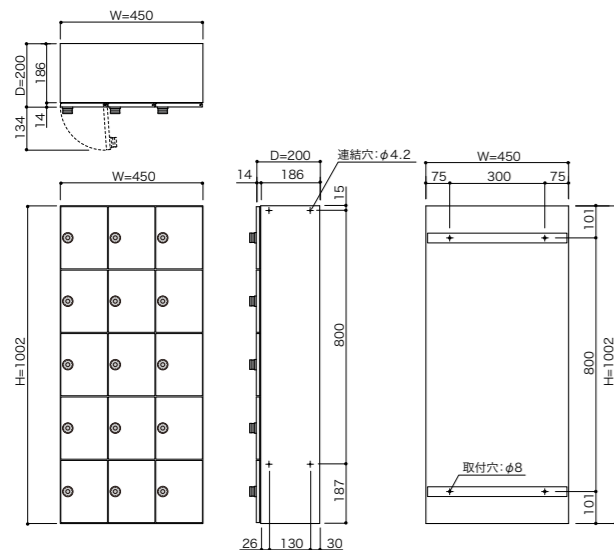

■化粧室などに設置し便利に使える小物用ロッカー

女性用化粧室の小物入れとして、化粧品やサニタリー用品などを入れておく事ができます。その他用途は多様、大切な小物を保管しておくロッカーとして様々な環境でお使いいただけます。

MPS-15 

[受注生産]  

品名	MPS-15
サイズ	W450×H1,002×D200
重量	22.7kg
仕様	本体:SUS430 0.8t(2.0t) 2B仕上(外側HL仕上) 扉:SUS304 0.8t HL仕上(クリア付) 錠:静音ダイヤル錠(KEY-07G)
本体価格(税抜)	225,000円

MPS-15

MPS-15ES 

[受注生産]  

品名	MPS-15ES
サイズ	W450×H1,002×D200
重量	22.7kg
仕様	本体:SUS430 0.8t(2.0t) 2B仕上(外側HL仕上) 扉:SUS304 0.8t 塩ビシート貼 錠:静音ダイヤル錠(KEY-07G)
本体価格(税抜)	255,000円

※ご注文台数等、条件がございます。ご相談ください。

POINT!

■お好きなデザインの塩ビシートをご指定いただけます。

ダイヤル錠
(KEY-07G)

MPS

オーダー対応配列一覧 [受注生産]

品名	MPS-6 (2×3)	MPS-6ES (2×3)	MPS-9	MPS-9ES	MPS-12 (4×3)	MPS-12ES (4×3)
サイズ	W300×H602×D200		W450×H602×D200		W600×H602×D200	
本体価格(税抜)	90,000円	ご相談ください	135,000円	ご相談ください	180,000円	ご相談ください

品名	MPS-6 (1×6)	MPS-6ES (1×6)	MPS-12 (2×6)	MPS-12ES (2×6)	MPS-18	MPS-18ES	MPS-24	MPS-24ES
サイズ	W151×H1,202×D200		W300×H1,202×D200		W450×H1,202×D200		W600×H1,202×D200	
本体価格(税抜)	90,000円	ご相談ください	180,000円	ご相談ください	270,000円	306,000円	360,000円	408,000円