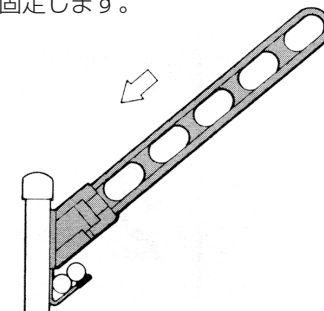

手摺の支柱、壁などに直接取付けられます。

(注)1  
壁面に取付ける時はM8オールアンカー使用。

**1** 手摺の支柱または壁に直接取付用の穴をあけブラケット受aを固定してください。

**2** 本体に竿かけフックをセットし、ブラケット受aに固定してください。

(注)2  
取付後、竿かけフックが外れないことを確認してください。この時フックは多少動きませんが、機能に支障はありません。

**梱包内容**

品番	品名	数量
①	SA-05,07本体	1
②	ブラケット受a	1
③	竿かけフック	1
④	止めねじ	1
⑤	ロックナット	1
⑥	六角レンチ	1 梱包につき1本
⑦	ナイロン座金	1

**本体の使用方法**

**1** 本体を図の様に手摺と直角になるまで引き起こします。

**2** 本体を矢印の方向へ確実に止まるまで押しつけて固定します。

**3** 竿を本体の穴に差し込んでご使用ください。

**4** 本体を収納する際には1～3までの手順を逆行してください。