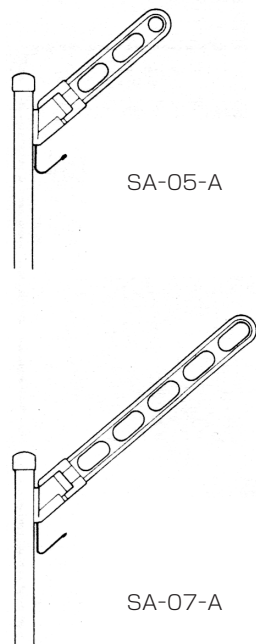

手摺の支柱、壁などに直接取付けられます。

(注)1  
壁面に取付ける時はM8オールアンカー使用。

**1** 手摺の支柱または壁に直接取付用の穴をあけブラケット受aを固定してください。

**2** 本体に竿かけフックをセットし、ブラケット受aに固定してください。

(注)2  
取付後、竿かけフックが外れないことを確認してください。この時フックは多少動きませんが、機能に支障はありません。

**梱包内容**

品番	品名	数量
①	SA-05,07本体	1
②	ブラケット受a	1
③	竿かけフック	1
④	止めねじ	1
⑤	ロックナット	1
⑥	六角レンチ	1 梱包につき1本
⑦	ナイロン座金	1

**本体の使用方法**

**1** 本体を図の様に手摺と直角になるまで引き起こします。

**2** 本体を矢印の方向へ確実に止まるまで押しつけて固定します。

**3** 竿を本体の穴に差し込んでご使用ください。

**4** 本体を収納する際には1～3までの手順を逆行してください。