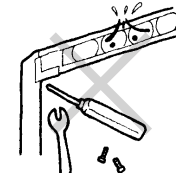

## 使用上ご注意ください

風の強い時の使用はやめてください。

洗濯物や竿が飛ばされてトラブルの原因になります。竿を本体から外して下さい。

本体や竿にぶら下がらないでください。

変形、破損によるケガの恐れがあり大変危険です。

近くに踏み台になるものを絶対に置かないでください。

小さなお子様が登ってイタズラすると転倒、ケガの恐れがあり、大変危険です。

本体にロープを掛けて使用しないでください。

本体に無理な力加わり、破損や変形の恐れがあります。

取付け終了後、分解、部品の取り外し、ネジ類の調整は絶対しないで下さい。

・破損の原因となり大変危険です。  
・工具、ネジを落下する恐れがあり、大変危険です。

製品のお手入れについて

・汚れがひどいときは、水をしみこませたやわらかい布でふいてから乾いた布でふき取ってください。  
・ワイヤーブラシ等堅いものでこすったり、薬品などを使用すると本体を痛めますので絶対にしないでください。

手摺の支柱、壁などに直接取付けられます。

(注)1  
壁面に取付ける時はM8オールアンカー使用。

**1** 手摺の支柱または壁に直接取付用の穴をあけブラケット受aを固定してください。

**2** 本体に竿かけフックをセットし、ブラケット受aに固定してください。

(注)2  
取付後、竿かけフックが外れないことを確認してください。この時フックは多少動きませんが、機能に支障はありません。

**梱包内容**

品番	品名	数量
①	SA-05,07本体	1
②	ブラケット受a	1
③	竿かけフック	1
④	止めねじ	1
⑤	ロックナット	1
⑥	六角レンチ	1 梱包につき1本
⑦	ナイロン座金	1