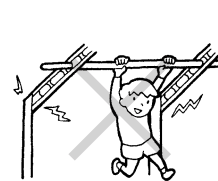

# 取付・ 取扱説明書

〈保証書付〉裏表紙について

SA-05-A  
SA-07-A

このたびは物干金物スカイアームシリーズをご利用頂きましてまことにありがとうございます。ご使用になれる前に本説明書をよくお読みになり、正しくお取り扱いください。ようお願い申し上げます。お読みになった後は、必ず保管してください。

## 使用上ご注意ください

風の強い時の使用はやめてください。

洗濯物や竿が飛ばされてトラブルの原因になります。竿を本体から外して下さい。

本体や竿にぶら下がらないでください。

変形、破損によるケガの恐れがあり大変危険です。

近くに踏み台になるものを絶対に置かないでください。

小さなお子様が登ってイタズラすると転倒、ケガの恐れがあり、大変危険です。

本体にロープを掛けて使用しないでください。