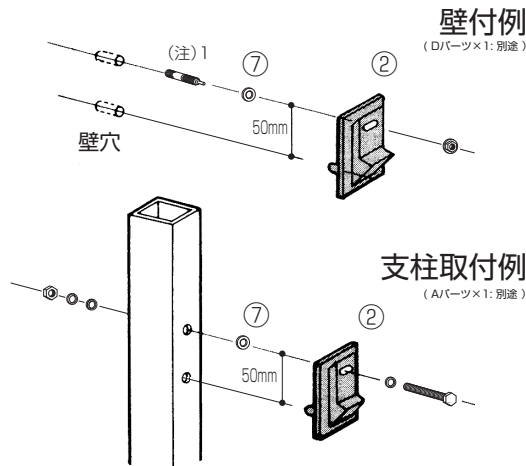

本体に無理な力加わり、破損や変形の恐れがあります。

取付け終了後、分解、部品の取り外し、ネジ類の調整は絶対しないで下さい。

・破損の原因となり大変危険です。  
・工具、ネジを落下する恐れがあり、大変危険です。

製品のお手入れについて

・汚れがひどいときは、水をしみこませたやわらかい布でふいてから乾いた布でふき取ってください。  
・ワイヤーブラシ等堅いものでこすったり、薬品などを使用すると本体を痛めますので絶対にしないでください。

手摺の支柱、壁などに直接取付けられます。

(注)1  
壁面に取付ける時はM8オールアンカー使用。

**1** 手摺の支柱または壁に直接取付用の穴をあけブラケット受aを固定してください。

**2** 本体に竿かけフックをセットし、ブラケット受aに固定してください。

(注)2  
取付後、竿かけフックが外れないことを確認してください。この時フックは多少動きませんが、機能に支障はありません。

**梱包内容**

品番	品名	数量
①	SA-05,07本体	1
②	ブラケット受a	1
③	竿かけフック	1
④	止めねじ	1
⑤	ロックナット	1
⑥	六角レンチ	1 梱包につき1本
⑦	ナイロン座金	1