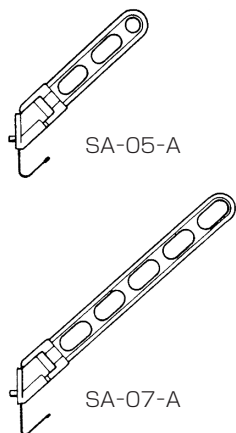

手摺の支柱、壁などに直接取付けられます。

(注)1  
壁面に取付ける時はM8オールアンカー使用。

**1** 手摺の支柱または壁に直接取付用の穴をあけブラケット受aを固定してください。

**2** 本体に竿かけフックをセットし、ブラケット受aに固定してください。

(注)2  
取付後、竿かけフックが外れないことを確認してください。この時フックは多少動きませんが、機能に支障はありません。

**梱包内容**

品番	品名	数量
①	SA-05,07本体	1
②	ブラケット受a	1
③	竿かけフック	1
④	止めねじ	1
⑤	ロックナット	1
⑥	六角レンチ	1 梱包につき1本
⑦	ナイロン座金	1