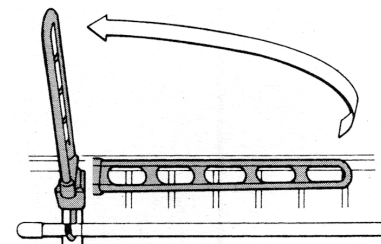

手摺の支柱、壁などに直接取付けられます。

(注)1  
壁面に取付ける時はM8オールアンカー使用。

**1** 手摺の支柱または壁に直接取付用の穴をあけブラケット受aを固定してください。

**2** 本体に竿かけフックをセットし、ブラケット受aに固定してください。

(注)2  
取付後、竿かけフックが外れないことを確認してください。この時フックは多少動きませんが、機能に支障はありません。

**梱包内容**

品番	品名	数量
①	SA-05,07本体	1
②	ブラケット受a	1
③	竿かけフック	1
④	止めねじ	1
⑤	ロックナット	1
⑥	六角レンチ	1 梱包につき1本
⑦	ナイロン座金	1

**本体の使用方法**

**1** 本体を図の様に手摺と直角になるまで引き起こします。

**2** 本体を矢印の方向へ確実に止まるまで押しつけて固定します。

**3** 竿を本体の穴に差し込んでご使用ください。

**4** 本体を収納する際には1～3までの手順を逆行してください。