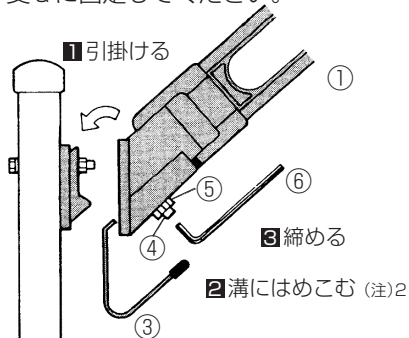

手摺の支柱、壁などに直接取付けられます。

(注)1  
壁面に取付ける時はM8オールアンカー使用。

**1** 手摺の支柱または壁に直接取付用の穴をあけブラケット受aを固定してください。

**2** 本体に竿かけフックをセットし、ブラケット受aに固定してください。

(注)2  
取付後、竿かけフックが外れないことを確認してください。この時フックは多少動きませんが、機能に支障はありません。

**梱包内容**

品番	品名	数量
①	SA-05,07本体	1
②	ブラケット受a	1
③	竿かけフック	1
④	止めねじ	1
⑤	ロックナット	1
⑥	六角レンチ	1 梱包につき1本
⑦	ナイロン座金	1

**本体の使用方法**

**1** 本体を図の様に手摺と直角になるまで引き起こします。

**2** 本体を矢印の方向へ確実に止まるまで押しつけて固定します。

**3** 竿を本体の穴に差し込んでご使用ください。

**4** 本体を収納する際には1～3までの手順を逆行してください。