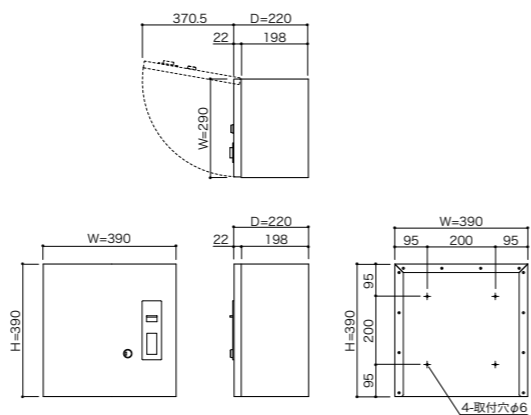

■ウッド調カラーで仕上げた戸建住宅用宅配ボックス

壁付設置ができる前入前出の宅配ボックスです。
ウッド調の温かみを感じるカラーでエントランスを美しく彩ることができます。

3333R (右開き) 前入れ 前出し

品名	3333R カラーをご指定ください
サイズ	W390×H390×D220
重量	6.6kg
仕様	本体:高耐食溶融めっき鋼板 0.8t 粉体塗装 扉:SUS304 1.2t 塩ビシート貼 錠:シリンダー錠 (KEY-19-1)
本体価格(税抜)	64,000円

Color variation

3333L (左開き) 前入れ 前出し

品名	3333L カラーをご指定ください
サイズ	W390×H390×D220
重量	6.6kg
仕様	本体:高耐食溶融めっき鋼板 0.8t 粉体塗装 扉:SUS304 1.2t 塩ビシート貼 錠:シリンダー錠 (KEY-19-1)
本体価格(税抜)	64,000円

Color variation

仕様

投入可能サイズ

■ディンプルシリンダー錠
ピッキングされにくく、セキュリティ効果が高いディンプルキーを採用。また錠に裏表が無いため、差し込む向きに迷う事ありません。

レバー

取手

扉

宅配荷物投入口

※宅配ボックス3333Lは左右反転の仕様になります。

■専用受領印
固有のシリアルナンバーを捺印することができるので配達・受領の証明になります。

POINT!

〈受取可〉 扉は開き、荷物を入れられる状態です
〈使用中〉 扉は開きません