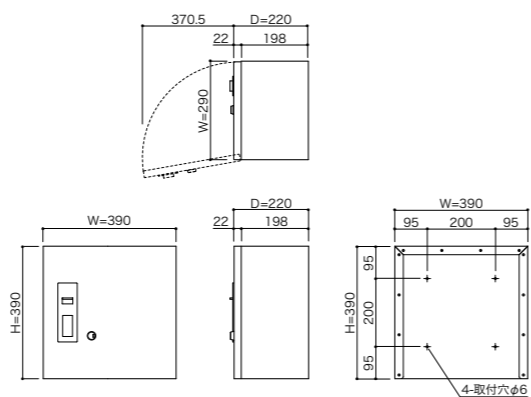

■ウッド調カラーで仕上げた戸建住宅用宅配ボックス

壁付設置ができる前入前出の宅配ボックスです。
ウッド調の温かみを感じるカラーでエントランスを美しく彩ることができます。

3333R (右開き) 前入れ 前出し

品名	3333R カラーをご指定ください
サイズ	W390×H390×D220
重量	6.6kg
仕様	本体:高耐食溶融めっき鋼板 0.8t 粉体塗装 扉:SUS304 1.2t 塩ビシート貼 錠:シリンダー錠 (KEY-19-1)
本体価格(税抜)	64,000円

Color variation

3333L (左開き) 前入れ 前出し

品名	3333L カラーをご指定ください
サイズ	W390×H390×D220
重量	6.6kg
仕様	本体:高耐食溶融めっき鋼板 0.8t 粉体塗装 扉:SUS304 1.2t 塩ビシート貼 錠:シリンダー錠 (KEY-19-1)
本体価格(税抜)	64,000円

Color variation

仕様

投入可能サイズ

■ディンプルシリンダー錠
ピッキングされにくく、セキュリティ効果が高いディンプルキーを採用。また錠に裏表が無いため、差し込む向きに迷う事ありません。

レバー

取手

扉

宅配荷物投入口

※宅配ボックス3333Lは左右反転の仕様になります。

■専用受領印
固有のシリアルナンバーを捺印することができるので配達・受領の証明になります。

POINT!

〈受取可〉 扉は開き、荷物を入れられる状態です
〈使用中〉 扉は開きません