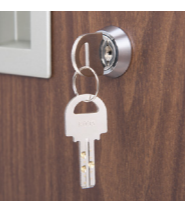

■ウッド調カラーで仕上げた戸建住宅用宅配ボックス

壁付設置ができる前入前出の宅配ボックスです。
ウッド調の温かみを感じるカラーでエントランスを美しく彩ることができます。

3333R (右開き) 前入れ 前出し

品名	3333R カラーをご指定ください
サイズ	W390×H390×D220
重量	6.6kg
仕様	本体:高耐食溶融めっき鋼板 0.8t 粉体塗装 扉:SUS304 1.2t 塩ビシート貼 錠:シリンダー錠 (KEY-19-1)
本体価格(税抜)	64,000円

Color variation

3333L (左開き) 前入れ 前出し

品名	3333L カラーをご指定ください
サイズ	W390×H390×D220
重量	6.6kg
仕様	本体:高耐食溶融めっき鋼板 0.8t 粉体塗装 扉:SUS304 1.2t 塩ビシート貼 錠:シリンダー錠 (KEY-19-1)
本体価格(税抜)	64,000円

Color variation

仕様

投入可能サイズ

■ディンプルシリンダー錠
ピッキングされにくく、セキュリティ効果が高いディンプルキーを採用。また錠に裏表が無いため、差し込む向きに迷う事ありません。

レバー

取手

扉

宅配荷物投入口

※宅配ボックス3333Lは左右反転の仕様になります。

■専用受領印
固有のシリアルナンバーを捺印することができるので配達・受領の証明になります。

POINT!

〈受取可〉 扉は開き、荷物を入れられる状態です
〈使用中〉 扉は開きません

・レバーを下げると、自動で扉が施錠されます。
・扉の鍵を開けると、レバーは再び上がります。
※電源を必要としない機械式システムです。
こちらのQRコードから配達方法・取出し方法動画をご覧ください。

荷物の受取り方 (配達方法)

荷物の取出し方

3333R パイン

3333L ウォールナット

※既存郵便受箱の取出し側の下に設置した例です。

※ダインック™は、住友スリーエム株式会社の商標です。