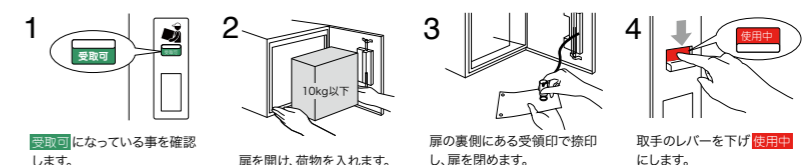

レバー

取手

扉

宅配荷物投入口

※宅配ボックス3333Lは左右反転の仕様になります。

■専用受領印
固有のシリアルナンバーを捺印することができるので配達・受領の証明になります。

POINT!

〈受取可〉 扉は開き、荷物を入れられる状態です
〈使用中〉 扉は開きません

・レバーを下げると、自動で扉が施錠されます。
・扉の鍵を開けると、レバーは再び上がります。
※電源を必要としない機械式システムです。
こちらのQRコードから配達方法・取出し方法動画をご覧ください。

荷物の受取り方 (配達方法)

荷物の取出し方

3333R パイン

3333L ウォールナット

※既存郵便受箱の取出し側の下に設置した例です。

※ダインック™は、住友スリーエム株式会社の商標です。