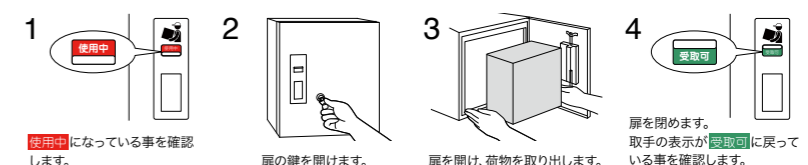

レバー

取手

扉

宅配荷物投入口

※宅配ボックス3333Lは左右反転の仕様になります。

■専用受領印
固有のシリアルナンバーを捺印することができるので配達・受領の証明になります。

POINT!

〈受取可〉 扉は開き、荷物を入れられる状態です
〈使用中〉 扉は開きません

・レバーを下げると、自動で扉が施錠されます。
・扉の鍵を開けると、レバーは再び上がります。
※電源を必要としない機械式システムです。
こちらのQRコードから配達方法・取出し方法動画をご覧ください。

荷物の受取り方 (配達方法)

荷物の取出し方

3333R パイン

3333L ウォールナット

※既存郵便受箱の取出し側の下に設置した例です。

※ダインック™は、住友スリーエム株式会社の商標です。