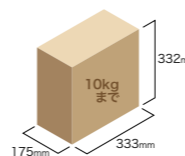

■ウッド調カラーで仕上げた戸建住宅用宅配ボックス

壁付設置ができる前入前出の宅配ボックスです。
ウッド調の温かみを感じるカラーでエントランスを美しく彩ることができます。

3333R (右開き) 前入れ 前出し

品名	3333R カラーをご指定ください
サイズ	W390×H390×D220
重量	6.6kg
仕様	本体:高耐食溶融めっき鋼板 0.8t 粉体塗装 扉:SUS304 1.2t 塩ビシート貼 錠:シリンダー錠 (KEY-19-1)
本体価格(税抜)	64,000円

Color variation

3333L (左開き) 前入れ 前出し

品名	3333L カラーをご指定ください
サイズ	W390×H390×D220
重量	6.6kg
仕様	本体:高耐食溶融めっき鋼板 0.8t 粉体塗装 扉:SUS304 1.2t 塩ビシート貼 錠:シリンダー錠 (KEY-19-1)
本体価格(税抜)	64,000円

Color variation

仕様

投入可能サイズ

■ディンプルシリンダー錠
ピッキングされにくく、セキュリティ効果が高いディンプルキーを採用。また錠に裏表が無いため、差し込む向きに迷う事ありません。

レバー

取手

扉

宅配荷物投入口

※宅配ボックス3333Lは左右反転の仕様になります。

■専用受領印
固有のシリアルナンバーを捺印することができるので配達・受領の証明になります。

POINT!

〈受取可〉 扉は開き、荷物を入れられる状態です
〈使用中〉 扉は開きません