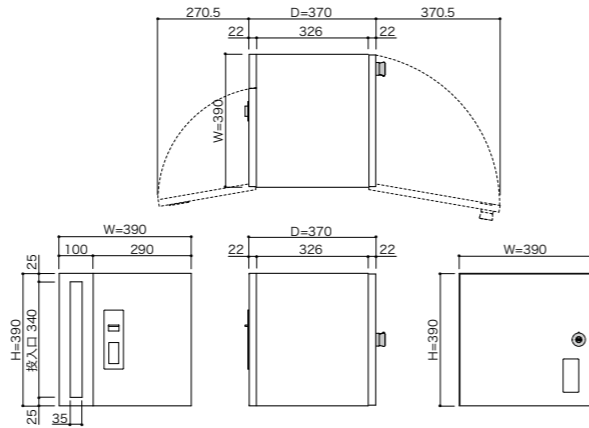

2433R (投入側 前入れ 後出し)

品名	2433R	カラーをご指定ください
サイズ	W390×H390×D370	
重量	14.0kg	
仕様	本体：高耐食溶融めっき鋼板 0.8t 粉体塗装ブラック(359K) 投入扉：SUS304 1.2t 塩ビシート貼 口金部：SUS304 1.5t (フラップ0.6t) 塩ビシート貼 取出扉：外扉/SUS304 1.2t 粉体塗装 :内扉/高耐食溶融めっき鋼板 2.3t 粉体塗装 錠：外扉/大型ダイヤル錠(KEY-06) 内扉/シリンダー錠 (KEY-19-1)	
本体価格(税抜)	108,000円	

■宅配ボックスと郵便ポストがひとつになった「宅配ポスト」
 宅配ボックスと郵便ポストが一体化した今までにないアイテムです。
 ウッド調の温かみを感じるカラーで、エントランスを美しく彩ることができます。

Color variation

2433L (投入側 前入れ 後出し)

品名	2433L	カラーをご指定ください
サイズ	W390×H390×D370	
重量	14.0kg	
仕様	本体：高耐食溶融めっき鋼板 0.8t 粉体塗装ブラック(359K) 投入扉：SUS304 1.2t 塩ビシート貼 口金部：SUS304 1.5t (フラップ0.6t) 塩ビシート貼 取出扉：外扉/SUS304 1.2t 粉体塗装 :内扉/高耐食溶融めっき鋼板 2.3t 粉体塗装 錠：外扉/大型ダイヤル錠(KEY-06) 内扉/シリンダー錠 (KEY-19-1)	
本体価格(税抜)	108,000円	

Color variation

※ダイノック™は、住友スリーエム株式会社の商標です。

投入側仕様 (2433R)

取出側仕様 (2433R)

※宅配ポスト2433Lは左右反転の仕様になります。

POINT!

荷物の受取り方 (配達方法)

特許第6038764号