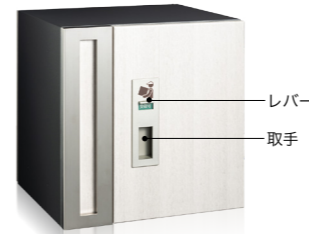

2433R (投入側 前入れ 後出し)

品名	2433R	カラーをご指定ください
サイズ	W390×H390×D370	
重量	14.0kg	
仕様	本体：高耐食溶融めっき鋼板 0.8t 粉体塗装ブラック(359K) 投入扉：SUS304 1.2t 塩ビシート貼 口金部：SUS304 1.5t (フラップ0.6t) 塩ビシート貼 取出扉：外扉/SUS304 1.2t 粉体塗装 :内扉/高耐食溶融めっき鋼板 2.3t 粉体塗装 錠：外扉/大型ダイヤル錠(KEY-06) 内扉/シリンダー錠 (KEY-19-1)	
本体価格(税抜)	108,000円	

■宅配ボックスと郵便ポストがひとつになった「宅配ポスト」
 宅配ボックスと郵便ポストが一体化した今までにないアイテムです。
 ウッド調の温かみを感じるカラーで、エントランスを美しく彩ることができます。

Color variation

2433L (投入側 前入れ 後出し)

品名	2433L	カラーをご指定ください
サイズ	W390×H390×D370	
重量	14.0kg	
仕様	本体：高耐食溶融めっき鋼板 0.8t 粉体塗装ブラック(359K) 投入扉：SUS304 1.2t 塩ビシート貼 口金部：SUS304 1.5t (フラップ0.6t) 塩ビシート貼 取出扉：外扉/SUS304 1.2t 粉体塗装 :内扉/高耐食溶融めっき鋼板 2.3t 粉体塗装 錠：外扉/大型ダイヤル錠(KEY-06) 内扉/シリンダー錠 (KEY-19-1)	
本体価格(税抜)	108,000円	

Color variation

※ダイノック™は、住友スリーエム株式会社の商標です。

投入側仕様 (2433R)

取出側仕様 (2433R)

※宅配ポスト2433Lは左右反転の仕様になります。

POINT!

荷物の受取り方 (配達方法)

特許第6038764号