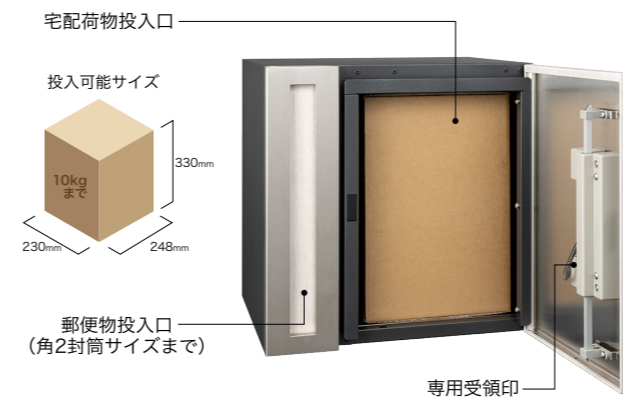

2433R (投入側 前入れ 後出し)

品名	2433R	カラーをご指定ください
サイズ	W390×H390×D370	
重量	14.0kg	
仕様	本体：高耐食溶融めっき鋼板 0.8t 粉体塗装ブラック(359K) 投入扉：SUS304 1.2t 塩ビシート貼 口金部：SUS304 1.5t (フラップ0.6t) 塩ビシート貼 取出扉：外扉/SUS304 1.2t 粉体塗装 :内扉/高耐食溶融めっき鋼板 2.3t 粉体塗装 錠：外扉/大型ダイヤル錠(KEY-06) 内扉/シリンダー錠 (KEY-19-1)	
本体価格(税抜)	108,000円	

■宅配ボックスと郵便ポストがひとつになった「宅配ポスト」
 宅配ボックスと郵便ポストが一体化した今までにないアイテムです。
 ウッド調の温かみを感じるカラーで、エントランスを美しく彩ることができます。

Color variation

2433L (投入側 前入れ 後出し)

品名	2433L	カラーをご指定ください
サイズ	W390×H390×D370	
重量	14.0kg	
仕様	本体：高耐食溶融めっき鋼板 0.8t 粉体塗装ブラック(359K) 投入扉：SUS304 1.2t 塩ビシート貼 口金部：SUS304 1.5t (フラップ0.6t) 塩ビシート貼 取出扉：外扉/SUS304 1.2t 粉体塗装 :内扉/高耐食溶融めっき鋼板 2.3t 粉体塗装 錠：外扉/大型ダイヤル錠(KEY-06) 内扉/シリンダー錠 (KEY-19-1)	
本体価格(税抜)	108,000円	

Color variation

※ダイノック™は、住友スリーエム株式会社の商標です。

投入側仕様 (2433R)

取出側仕様 (2433R)

※宅配ポスト2433Lは左右反転の仕様になります。

POINT!

荷物の受取り方 (配達方法)

特許第6038764号