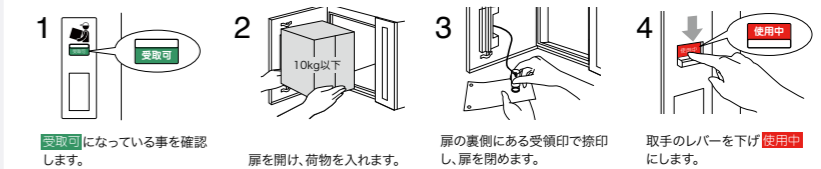

Color variation

※ダイノック™は、住友スリーエム株式会社の商標です。

投入側仕様 (2433R)

取出側仕様 (2433R)

※宅配ポスト2433Lは左右反転の仕様になります。

POINT!

荷物の受取り方 (配達方法)

特許第6038764号

荷物の取出し方

オプション