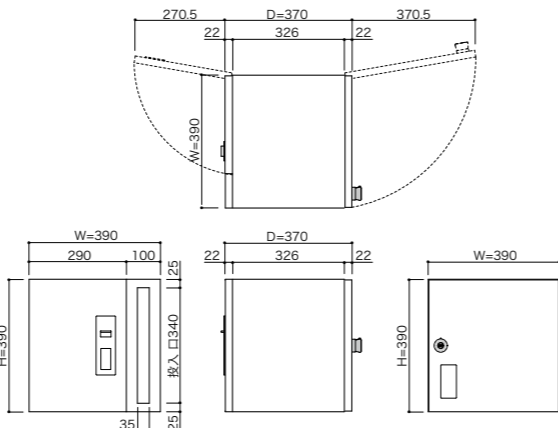

2433R (投入側 前入れ 後出し)

品名	2433R	カラーをご指定ください
サイズ	W390×H390×D370	
重量	14.0kg	
仕様	本体：高耐食溶融めっき鋼板 0.8t 粉体塗装ブラック(359K) 投入扉：SUS304 1.2t 塩ビシート貼 口金部：SUS304 1.5t (フラップ0.6t) 塩ビシート貼 取出扉：外扉/SUS304 1.2t 粉体塗装 :内扉/高耐食溶融めっき鋼板 2.3t 粉体塗装 錠：外扉/大型ダイヤル錠(KEY-06) 内扉/シリンダー錠 (KEY-19-1)	
本体価格(税抜)	108,000円	

■宅配ボックスと郵便ポストがひとつになった「宅配ポスト」
 宅配ボックスと郵便ポストが一体化した今までにないアイテムです。
 ウッド調の温かみを感じるカラーで、エントランスを美しく彩ることができます。

Color variation

2433L (投入側 前入れ 後出し)

品名	2433L	カラーをご指定ください
サイズ	W390×H390×D370	
重量	14.0kg	
仕様	本体：高耐食溶融めっき鋼板 0.8t 粉体塗装ブラック(359K) 投入扉：SUS304 1.2t 塩ビシート貼 口金部：SUS304 1.5t (フラップ0.6t) 塩ビシート貼 取出扉：外扉/SUS304 1.2t 粉体塗装 :内扉/高耐食溶融めっき鋼板 2.3t 粉体塗装 錠：外扉/大型ダイヤル錠(KEY-06) 内扉/シリンダー錠 (KEY-19-1)	
本体価格(税抜)	108,000円	

Color variation

※ダイノック™は、住友スリーエム株式会社の商標です。

投入側仕様 (2433R)

取出側仕様 (2433R)

※宅配ポスト2433Lは左右反転の仕様になります。

POINT!

荷物の受取り方 (配達方法)

特許第6038764号