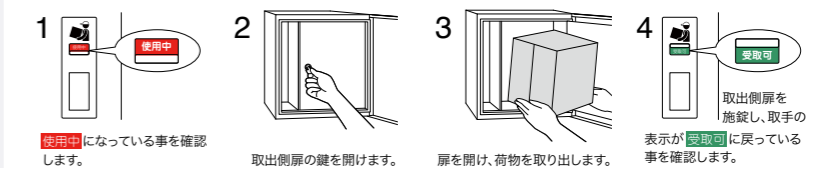

Color variation

※ダイノック™は、住友スリーエム株式会社の商標です。

投入側仕様 (2433R)

取出側仕様 (2433R)

※宅配ポスト2433Lは左右反転の仕様になります。

POINT!

荷物の受取り方 (配達方法)

特許第6038764号

荷物の取出し方

オプション