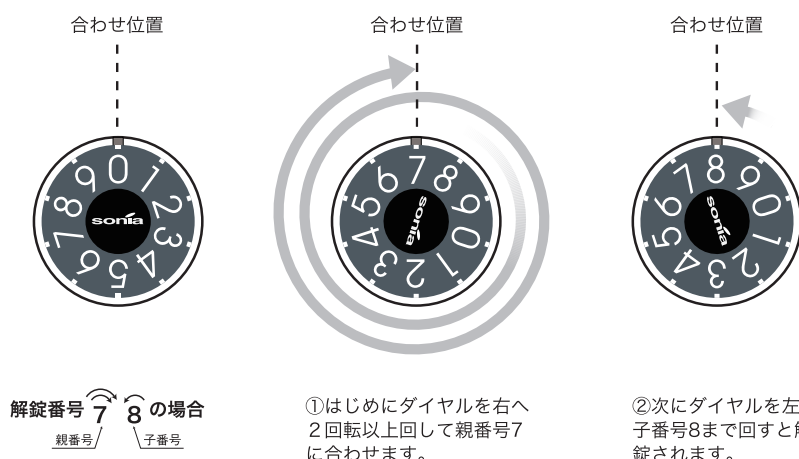

ダイヤル錠の使用法

1 開け方(例)

2 閉め方

解錠状態のまま、扉を閉めダイヤルを左右どちらかに1回転以上回してください。

ご注意!

1回転以上回さない場合、ダイヤルを1回合わせることで扉が開く場合があります。

ダイヤル錠の解錠番号シールは本説明書に貼り、大切に保管してください。

解錠番号シールを貼って下さい。