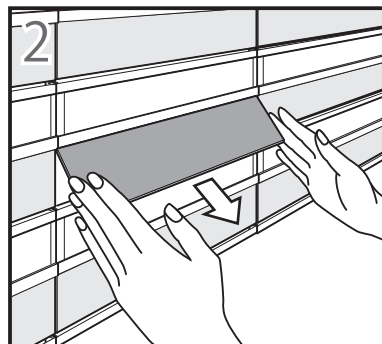

ダイヤル錠の使用法

1 開け方(例)

2 閉め方

解錠状態のまま、扉を閉めダイヤルを左右どちらかに1回転以上回してください。

ご注意!

1回転以上回さない場合、ダイヤルを1回合わせることで扉が開く場合があります。

ダイヤル錠の解錠番号シールは本説明書に貼り、大切に保管してください。

解錠番号シールを貼って下さい。

正面パネルの外し方

正面パネルの両端に指を入れ上に持ち上げる。

そのまま下に引き出します。
*正面パネルを入れるときは、手順を逆に行ってください。

保証書

保証期間内に取扱説明書、本体ラベル等の注意書きにしたがって正常な状態で使用した場合には、本体記述内容に基づきお買い上げの販売店が無償で修理いたします。お買い上げ日から下記の期間内に故障した場合は、商品と本書をお持ちいただき、お買い上げの販売店に修理をご依頼ください。