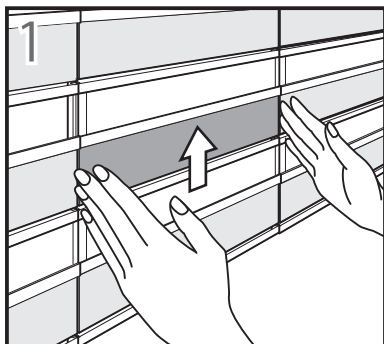

ダイヤル錠の使用法

1 開け方(例)

2 閉め方

解錠状態のまま、扉を閉めダイヤルを左右どちらかに1回転以上回してください。

ご注意!

1回転以上回さない場合、ダイヤルを1回合わせることで扉が開く場合があります。

ダイヤル錠の解錠番号シールは本説明書に貼り、大切に保管してください。

解錠番号シールを貼って下さい。

正面パネルの外し方

正面パネルの両端に指を入れ上に持ち上げる。

そのまま下に引き出します。
*正面パネルを入れるときは、手順を逆に行ってください。

保証書

保証期間内に取扱説明書、本体ラベル等の注意書きにしたがって正常な状態で使用した場合には、本体記述内容に基づきお買い上げの販売店が無償で修理いたします。お買い上げ日から下記の期間内に故障した場合は、商品と本書をお持ちいただき、お買い上げの販売店に修理をご依頼ください。