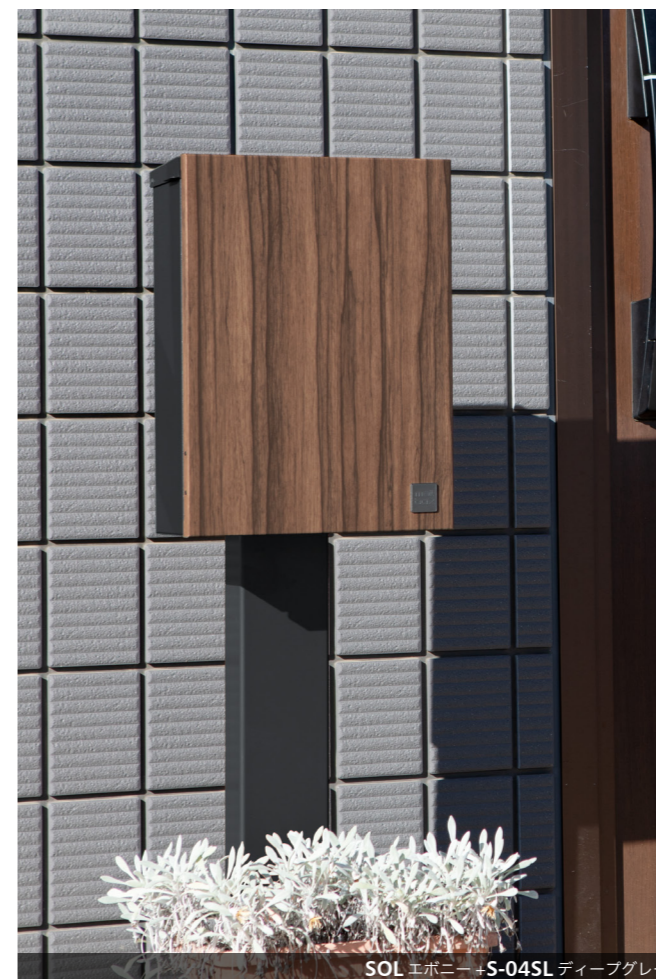

SOL エボニー+S-04SL ディープグレー

スタンド S-04SL

品名	S-04SL
カラー	●ディープグレー ●ネイビー
サイズ	W100×H1,250×D50
重量	6.4Kg
仕様	高耐食溶融めっき鋼管 角パイプ100×50×2.3t 粉体塗装
本体価格(税抜)	25,500円

(ポスト本体の価格は含まれません。)