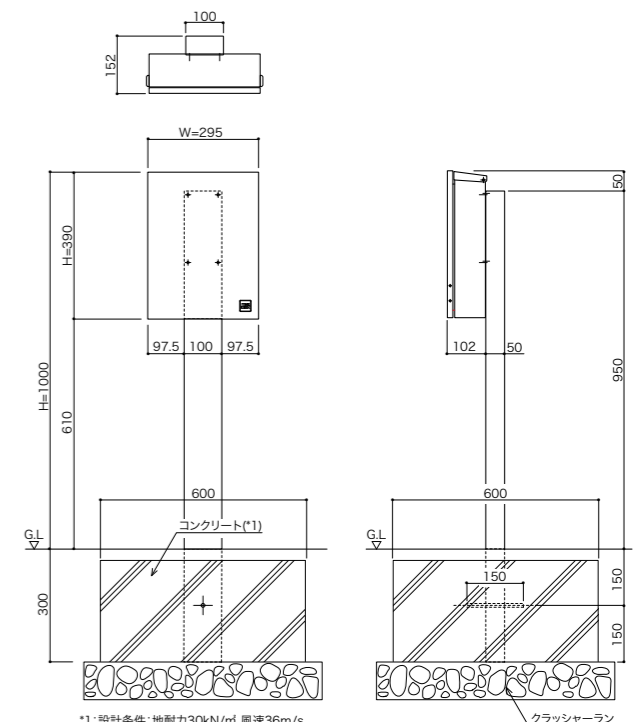

## スタンド S-04SL

品名	S-04SL
カラー	●ディープグレー ●ネイビー
サイズ	W100×H1,250×D50
重量	6.4Kg
仕様	高耐食溶融めっき鋼管 角パイプ100×50×2.3t 粉体塗装
本体価格(税抜)	25,500円

(ポスト本体の価格は含まれません。)

\*1: 設計条件: 地耐力30kN/m<sup>2</sup> 風速36m/s