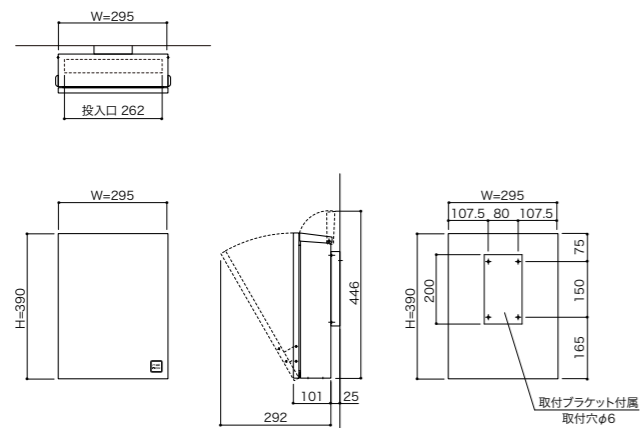

# ソル SOL

品名	SOL カラーをご指定ください
サイズ	W295×H390×D105
重量	3.5kg
仕様	本体 : 高耐食溶融めっき鋼板 0.8t 粉体塗装 投入口フタ: SUS430 0.8t W262×H36 粉体塗装 扉 : 高耐食溶融めっき鋼板 0.8t 粉体塗装+塩ビシート貼 錠 : コンビネーションロック
本体価格(税抜)	41,000円

## スタンド S-04SL

品名	S-04SL
カラー	●ディープグレー ●ネイビー
サイズ	W100×H1,250×D50
重量	6.4Kg
仕様	高耐食溶融めっき鋼管 角パイプ100×50×2.3t 粉体塗装
本体価格(税抜)	25,500円

(ポスト本体の価格は含まれません。)

\*1: 設計条件: 地耐力30kN/m<sup>2</sup> 風速36m/s