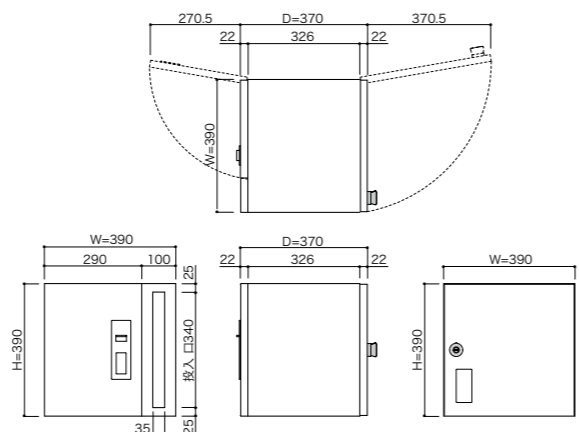

## 2433R (投入側 前入れ 後出し)

品名	2433R カラーをご指定ください
サイズ	W390×H390×D370
重量	14.0kg
仕様	本体：高耐食溶融めっき鋼板 0.8t 粉体塗装ディープグレー 投入扉：SUS304 1.2t 粉体塗装ディープグレー :SUS304 1.2t 塩ビシート貼(裏側：素地) 口金部：SUS304 1.5t (フラップ0.6t) 塩ビシート貼 取出扉：外扉/SUS304 1.2t 粉体塗装ディープグレー :内扉/高耐食溶融めっき鋼板 2.3t 粉体塗装ディープグレー 錠：外扉/大型ダイヤル錠(KEY-06) 内扉/シリンダー錠 (KEY-19-1)
本体価格(税抜)	108,000円

## 2433L (投入側 前入れ 後出し)

品名	2433L カラーをご指定ください
サイズ	W390×H390×D370
重量	14.0kg
仕様	本体：高耐食溶融めっき鋼板 0.8t 粉体塗装ディープグレー 投入扉：SUS304 1.2t 粉体塗装ディープグレー :SUS304 1.2t 塩ビシート貼(裏側：素地) 口金部：SUS304 1.5t (フラップ0.6t) 塩ビシート貼 取出扉：外扉/SUS304 1.2t 粉体塗装ディープグレー :内扉/高耐食溶融めっき鋼板 2.3t 粉体塗装ディープグレー 錠：外扉/大型ダイヤル錠(KEY-06) 内扉/シリンダー錠 (KEY-19-1)
本体価格(税抜)	108,000円

### Color variation

※宅配ポスト2433Lは左右反転の仕様になります。

### 取出側仕様 (2433R)