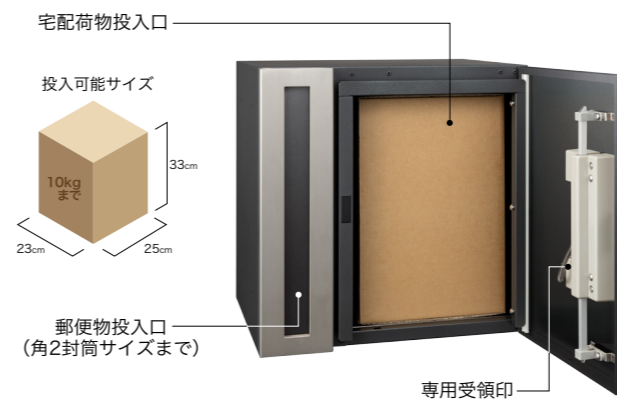

投入側仕様 (2433R)