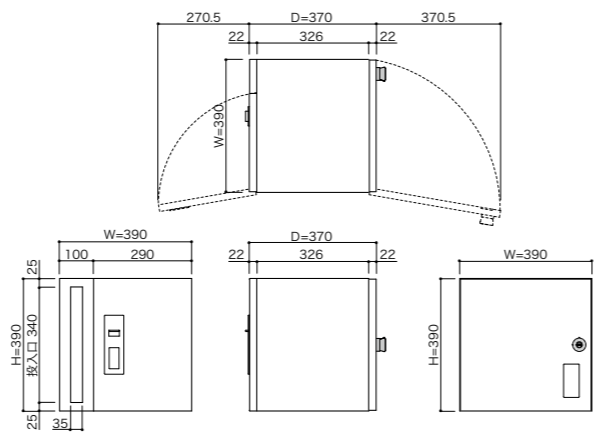

## 2433R (投入側 前入れ 後出し)

品名	2433R カラーをご指定ください
サイズ	W390×H390×D370
重量	14.0kg
仕様	本体：高耐食溶融めっき鋼板 0.8t 粉体塗装ディープグレー 投入扉：SUS304 1.2t 粉体塗装ディープグレー :SUS304 1.2t 塩ビシート貼(裏側：素地) 口金部：SUS304 1.5t (フラップ0.6t) 塩ビシート貼 取出扉：外扉/SUS304 1.2t 粉体塗装ディープグレー :内扉/高耐食溶融めっき鋼板 2.3t 粉体塗装ディープグレー 錠：外扉/大型ダイヤル錠(KEY-06) 内扉/シリンダー錠 (KEY-19-1)
本体価格(税抜)	108,000円

## 2433L (投入側 前入れ 後出し)

品名	2433L カラーをご指定ください
サイズ	W390×H390×D370
重量	14.0kg
仕様	本体：高耐食溶融めっき鋼板 0.8t 粉体塗装ディープグレー 投入扉：SUS304 1.2t 粉体塗装ディープグレー :SUS304 1.2t 塩ビシート貼(裏側：素地) 口金部：SUS304 1.5t (フラップ0.6t) 塩ビシート貼 取出扉：外扉/SUS304 1.2t 粉体塗装ディープグレー :内扉/高耐食溶融めっき鋼板 2.3t 粉体塗装ディープグレー 錠：外扉/大型ダイヤル錠(KEY-06) 内扉/シリンダー錠 (KEY-19-1)
本体価格(税抜)	108,000円

### Color variation

※宅配ポスト2433Lは左右反転の仕様になります。

### 取出側仕様 (2433R)