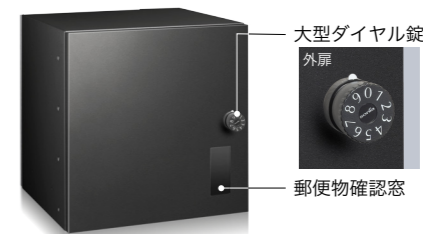

取出側仕様 (2433R)