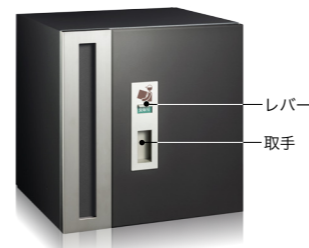

投入側仕様 (2433R)