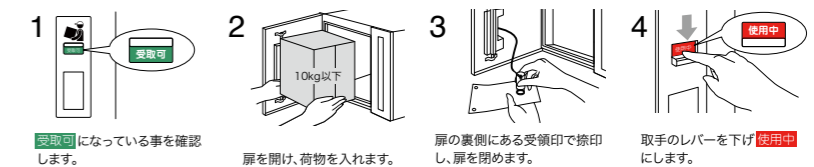

荷物の受取り方(配達方法)

特許第6038764号