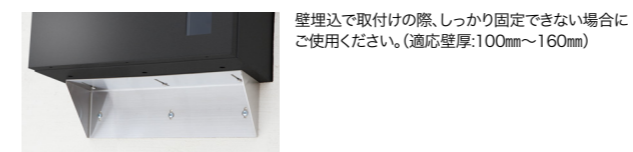

オプション

宅配ボックス壁埋込用補助ブラケット